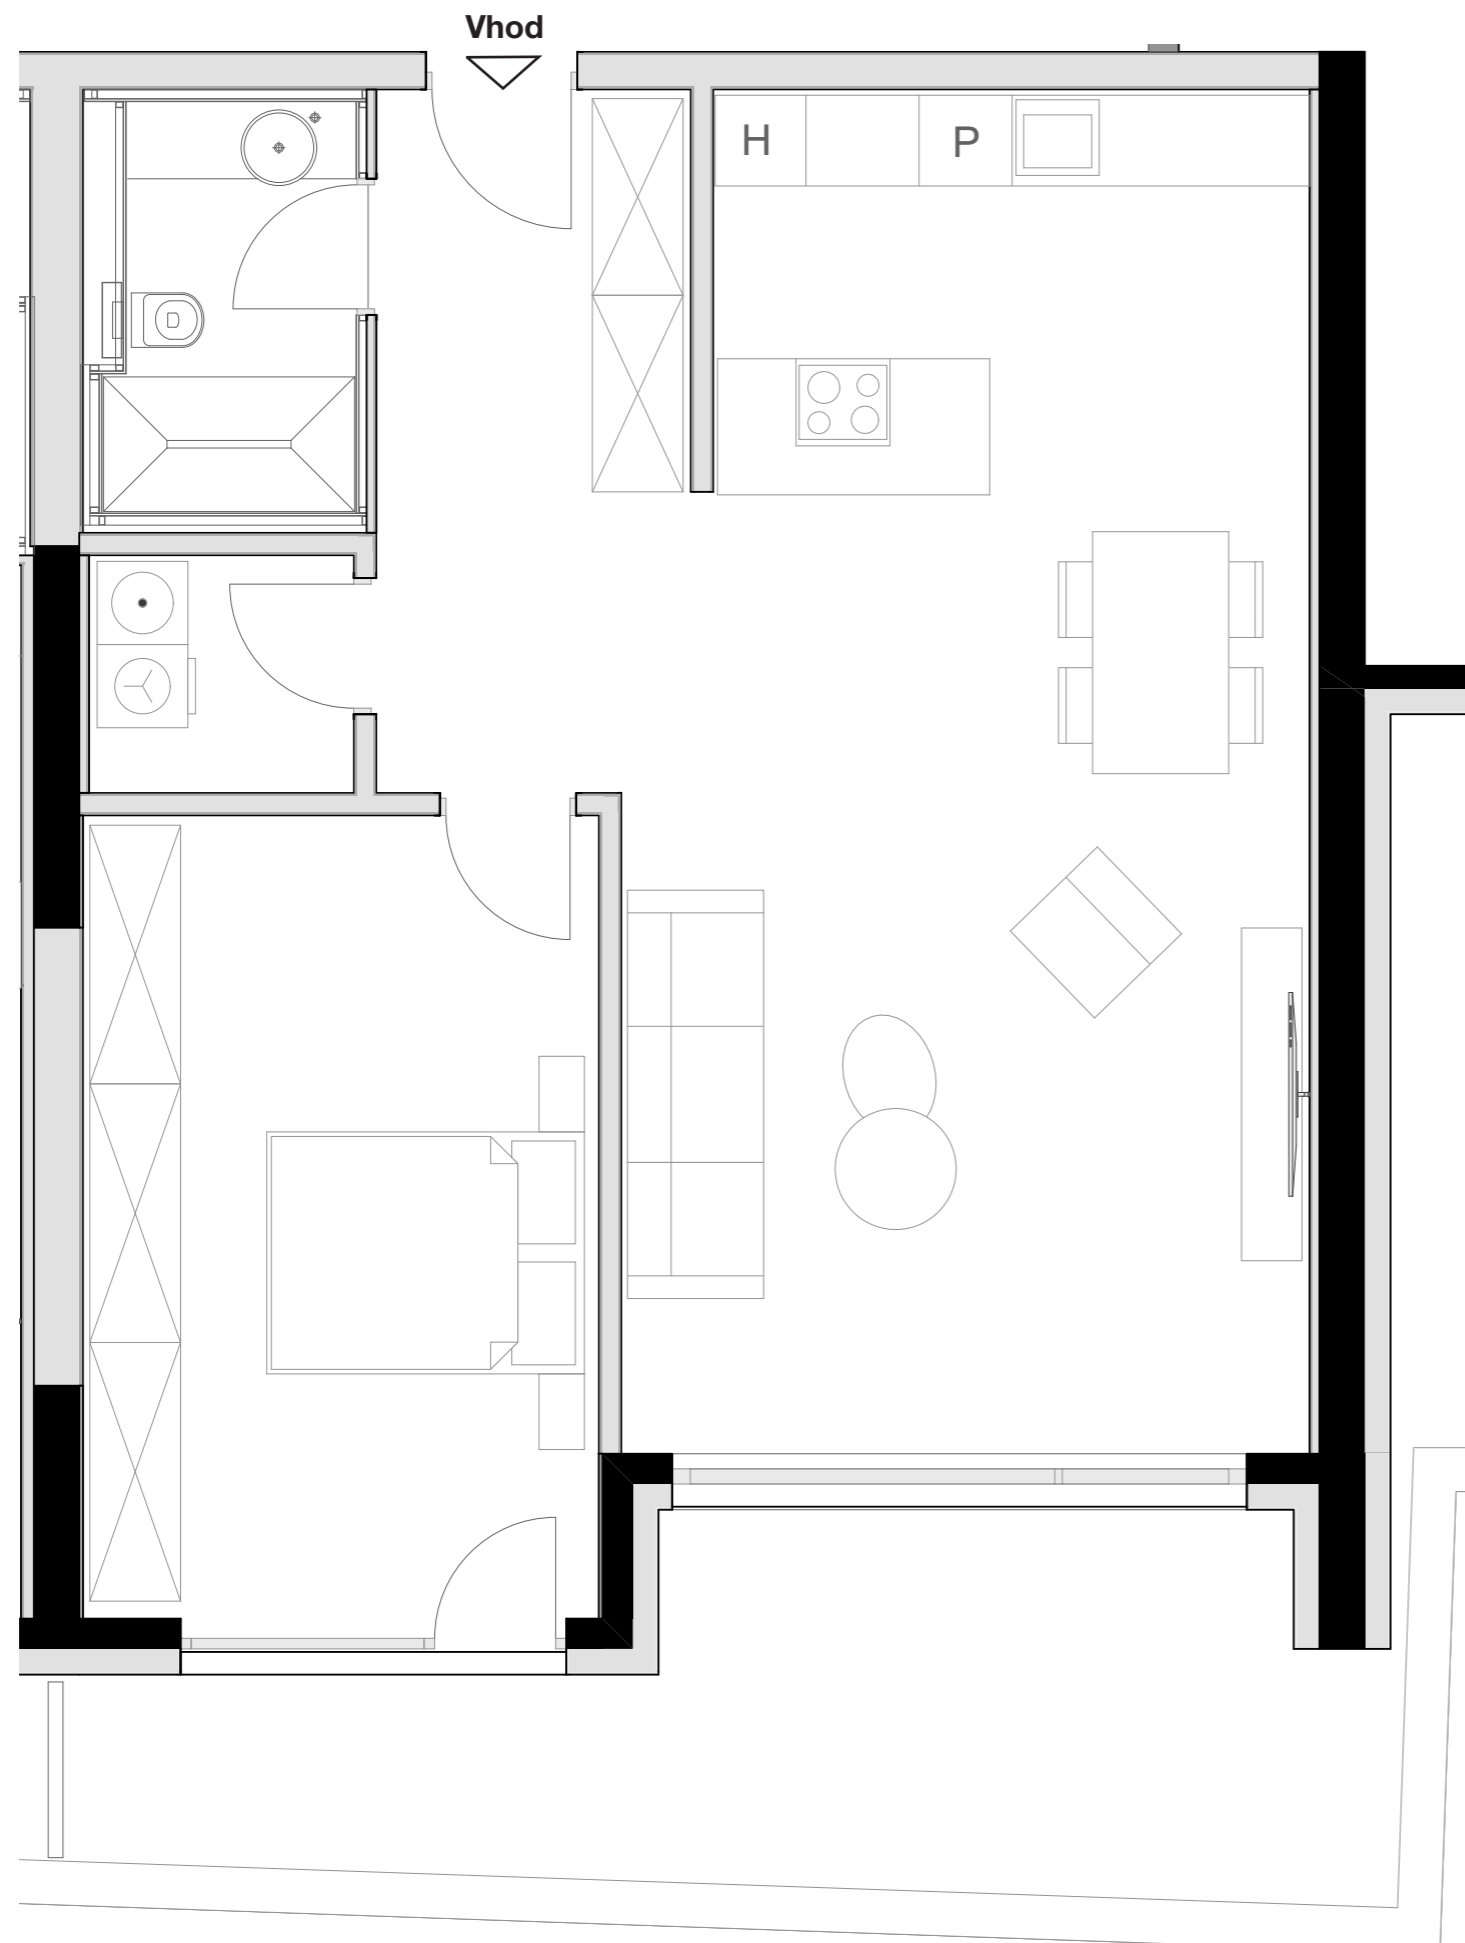

LEVLJI GRAD

STANOVANJE L1-S 101

KVADRATURA STANOVANJA: 98,54m²

notranje površine 80,28m²
zunanje površine 18,26m²

Kopalnica	5,58m ²
Utility	2,16m ²
Hodnik	7,49m ²
Spalnica	18,72m ²
Dnevno bivalni del / kuhinja	41,81m ²
Terasa	18,26m ²
Shramba	3,56m ²

OPOMBA:
Možna so manjša odstopanja, do 3%. Vsa oprema v tlorisih je vrisana v informativne namene uporabnosti prostora.