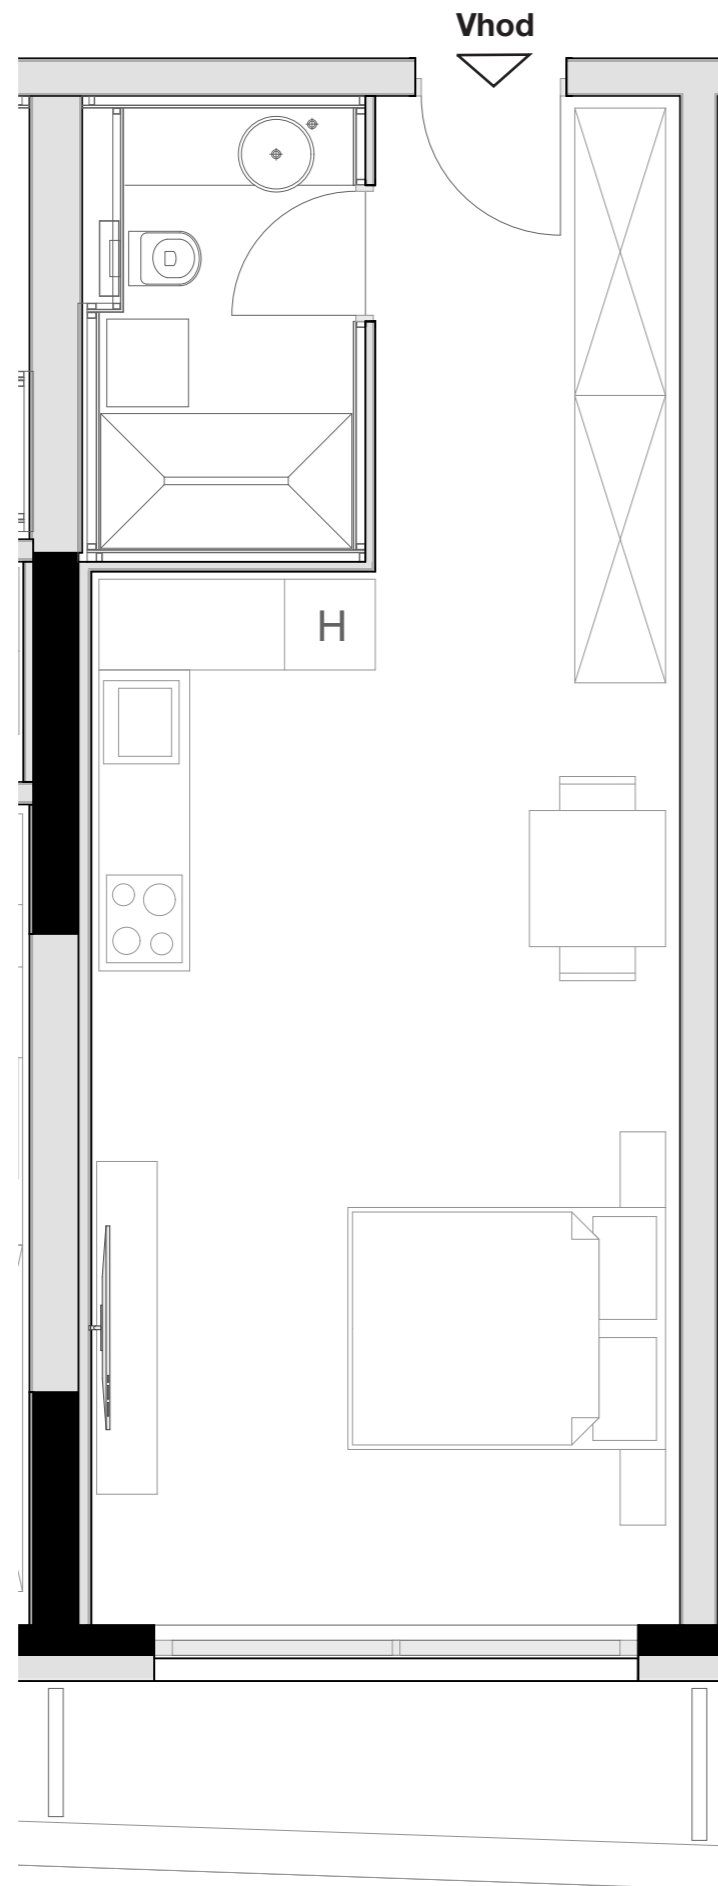

LEVLJI GRAD

STANOVANJE L1-S 203

KVADRATURA STANOVANJA: 49,60m²

notranje površine 44,65m²
zunanje površine 4,95m²

Kopalnica 5,58m²
Hodnik 5,78m²
Dnevno bivalni del / kuhinja 27,31m²
Terasa 4,95m²
Shramba 5,98m²

OPOMBA:
Možna so manjša odstopanja, do 3%. Vsa oprema v tlorisih je vrisana v informativne namene uporabnosti prostora.