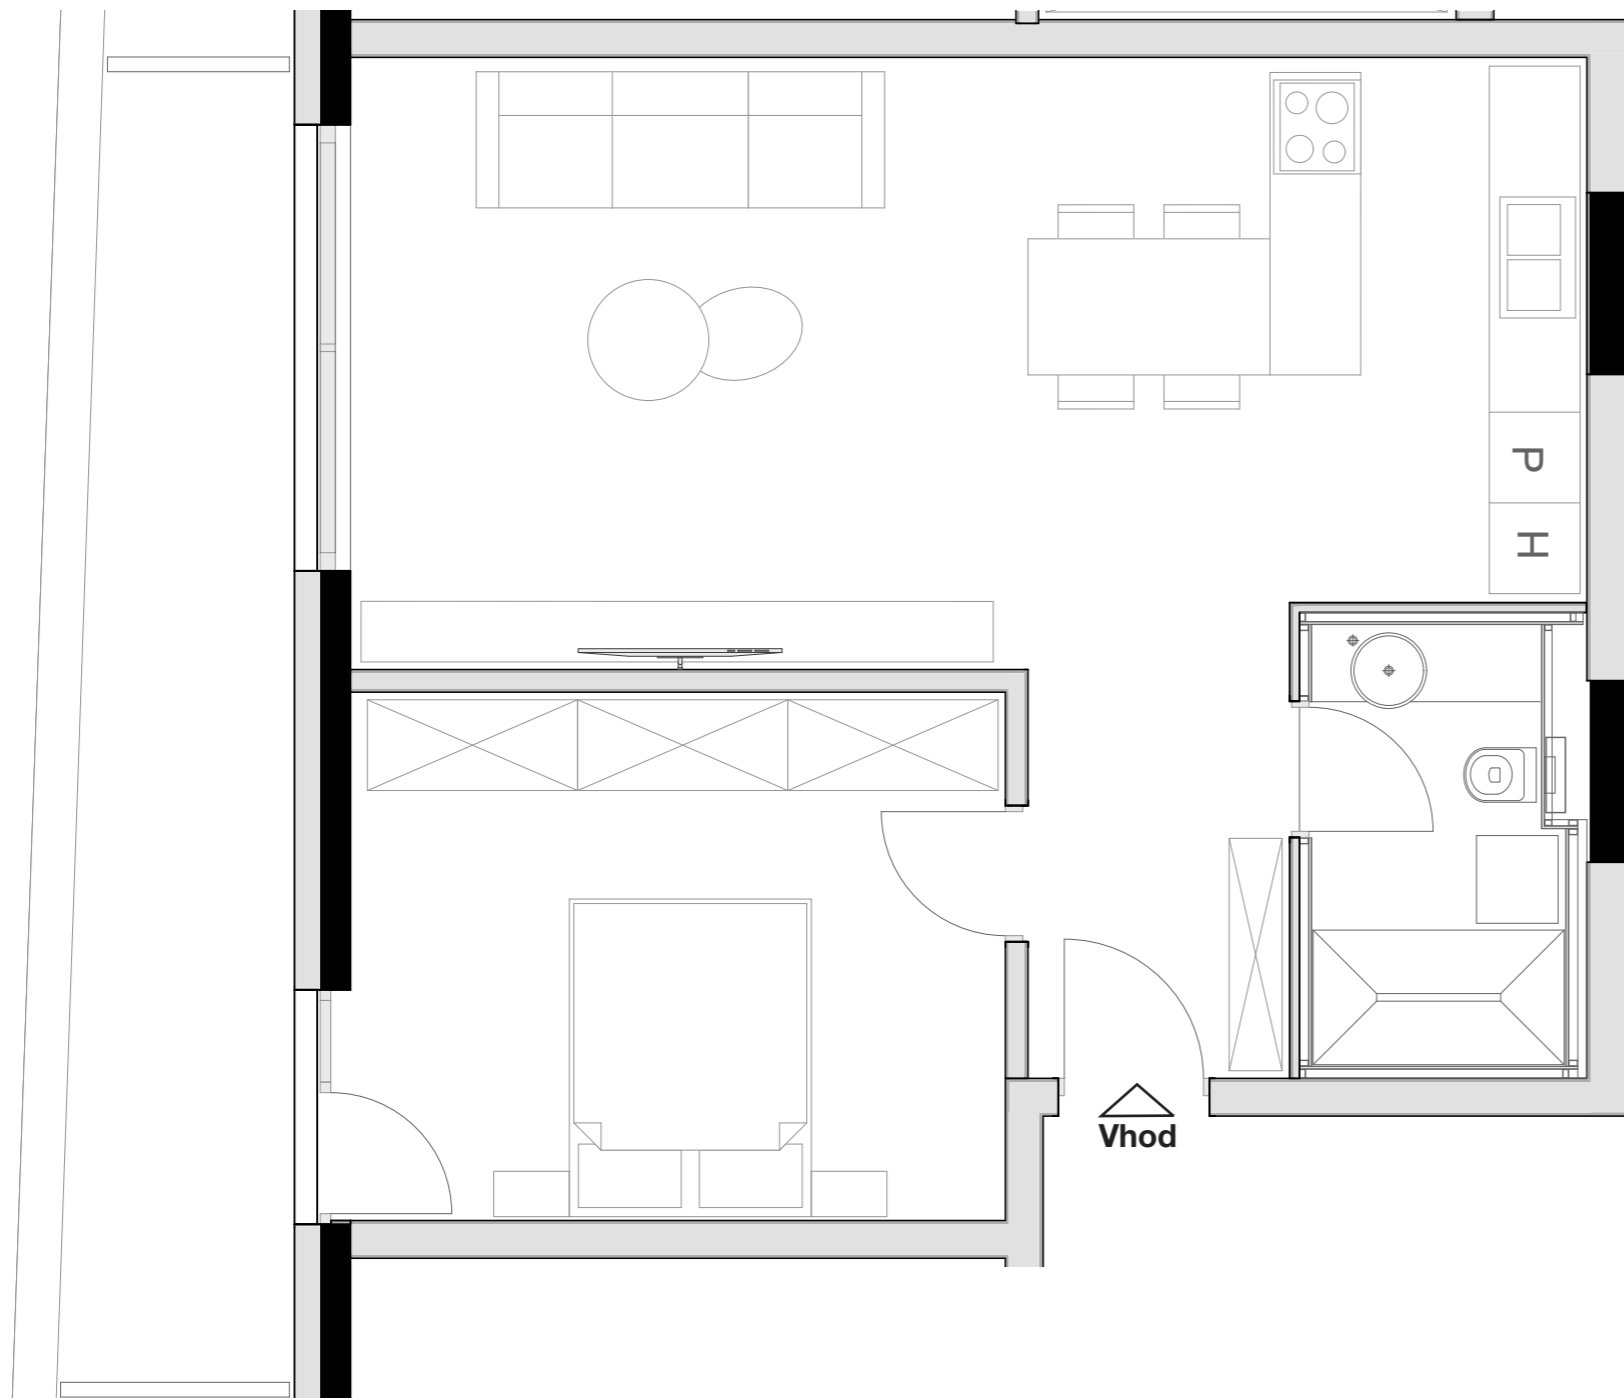

LEVLJI GRAD

STANOVANJE L1-S 205

KVADRATURA STANOVANJA: 77,06m²

notranje površine 64,68m²
zunanje površine 12,38m²

| | |
|------------------------------|---------------------|
| Kopalnica | 5,58m ² |
| Hodnik | 4,63m ² |
| Dnevno bivalni del / kuhinja | 33,09m ² |
| Terasa | 12,38m ² |
| Spalnica | 15,40m ² |
| Shramba | 5,98m ² |

OPOMBA:
Možna so manjša odstopanja, do 3%. Vsa oprema v tlorisih je vrisana v informativne namene uporabnosti prostora.