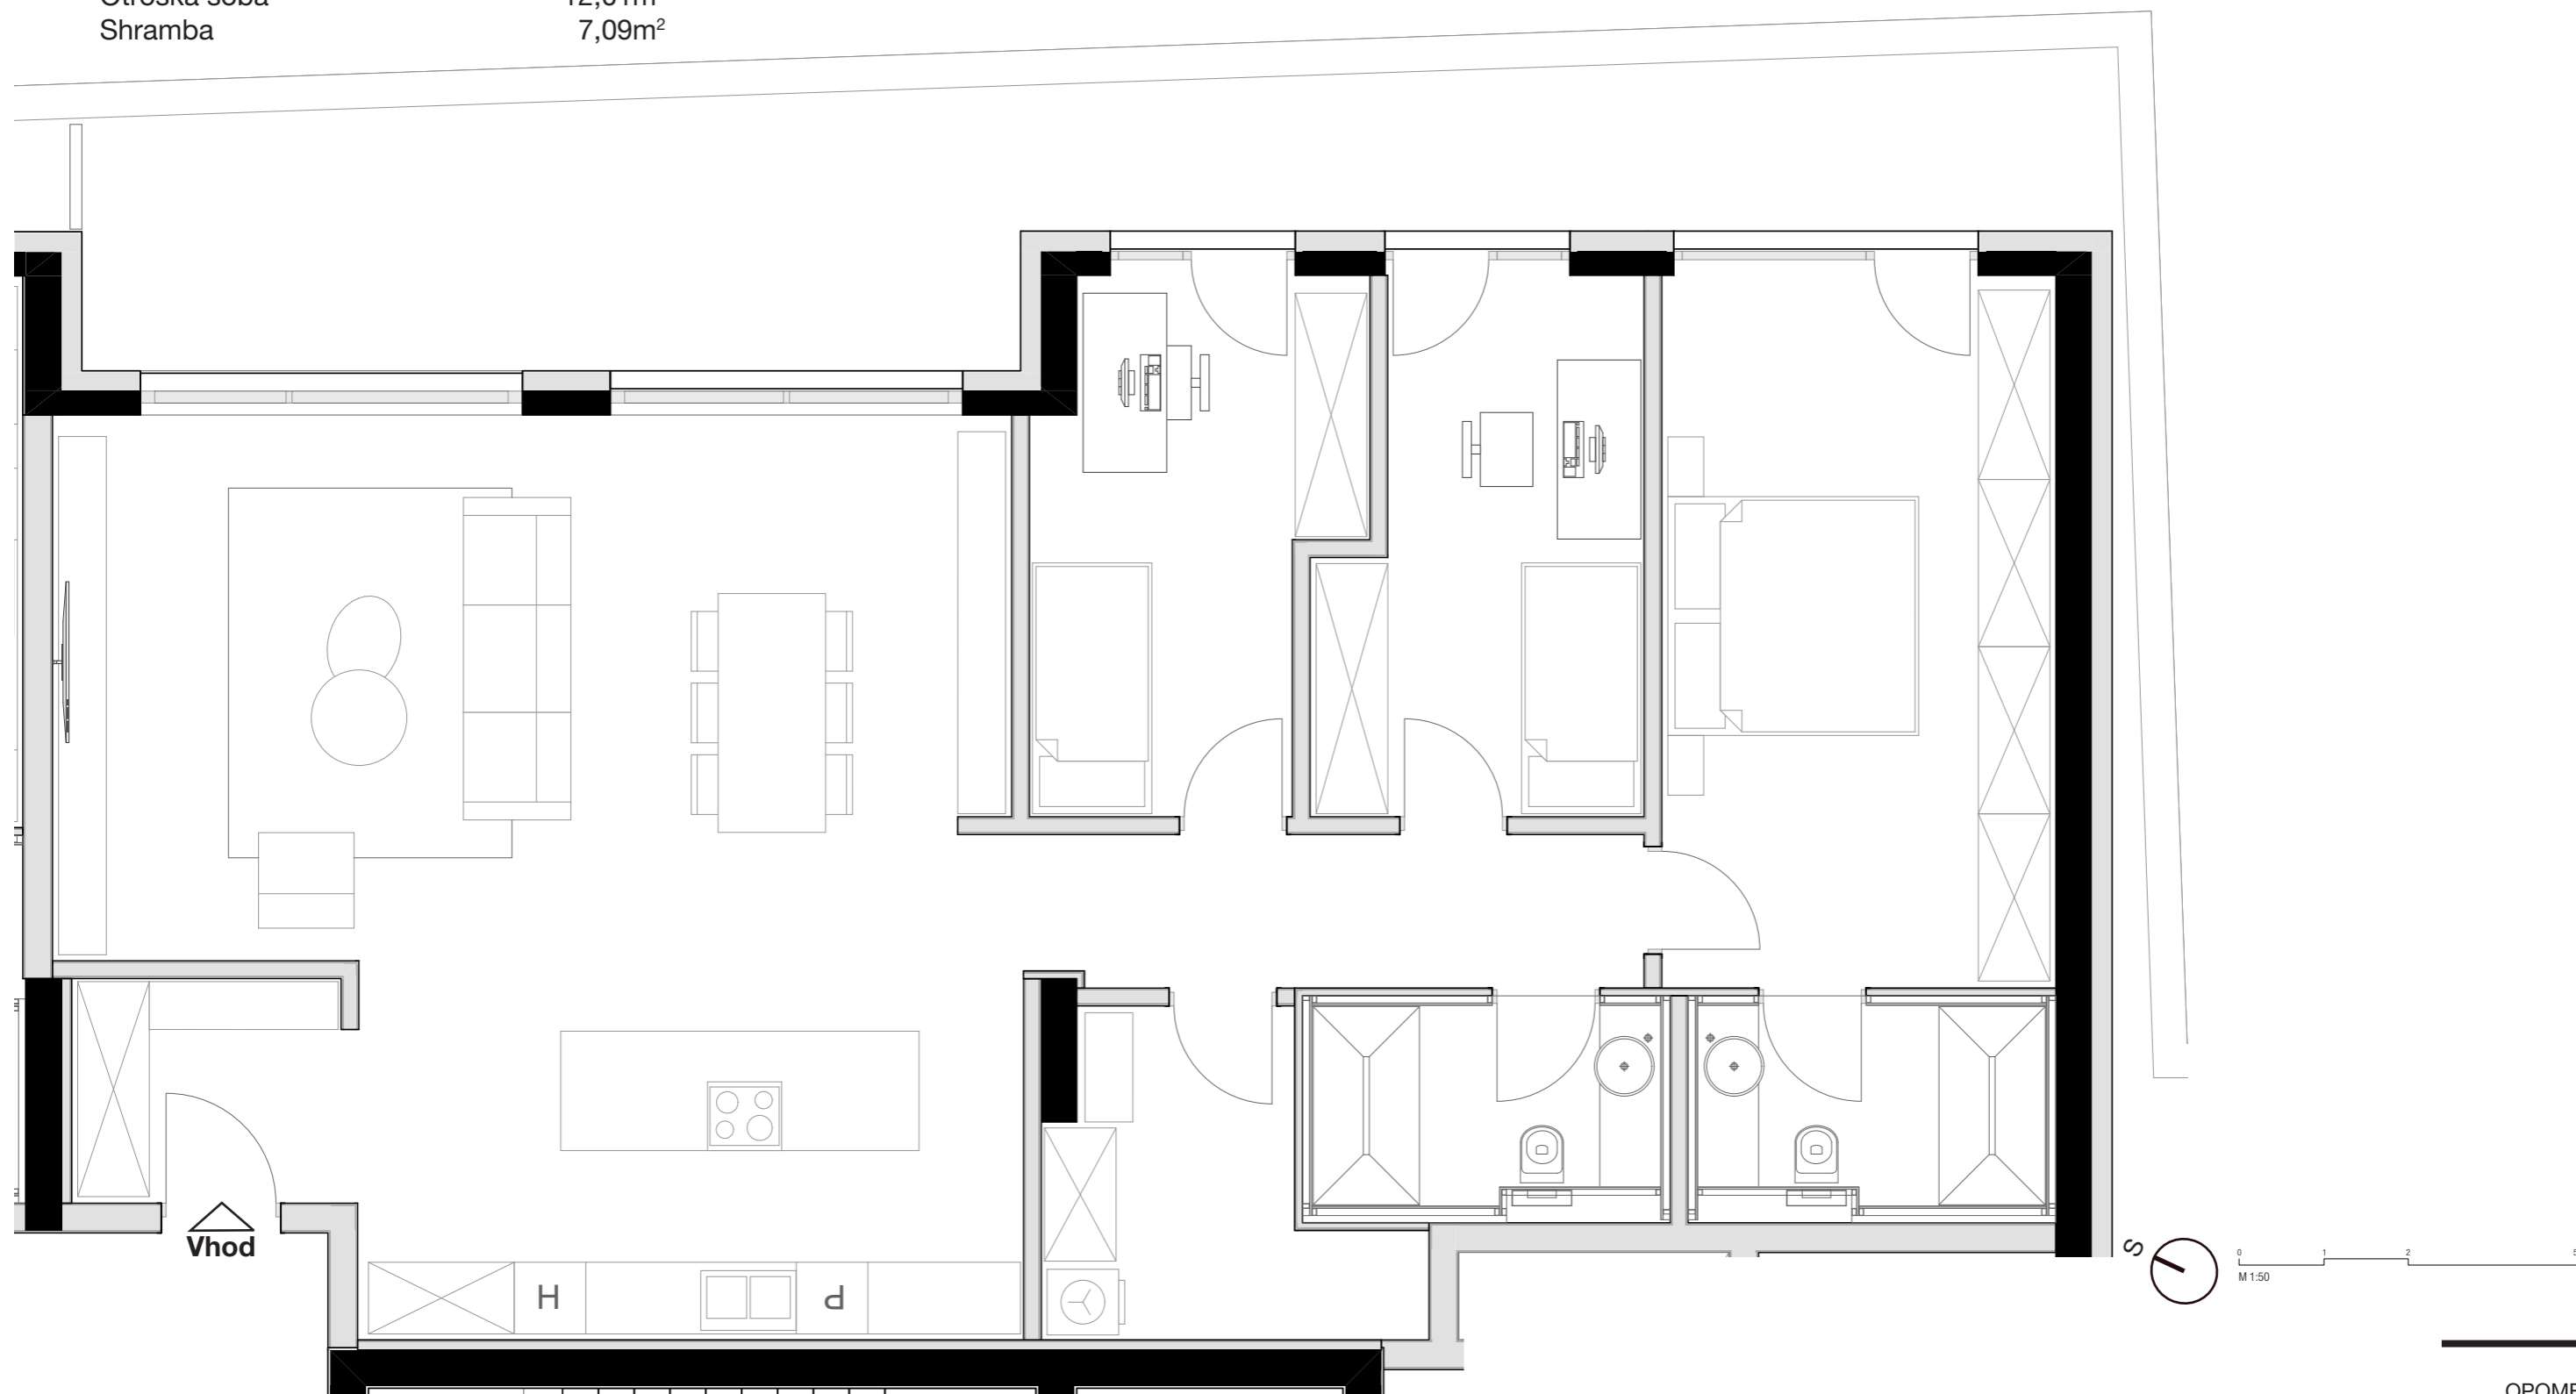

notranje površine 123,16m²
zunanje površine 32,99m²

Kopalnica 5,58m²
Hodnik 4,31m²
Dnevno bivalni del / kuhinja 57,00m²
Terasa 32,99m²
Spalnica 19,85m²
Otroška soba 11,74m²
Otroška soba 12,01m²
Shramba 7,09m²

LEVLJI GRAD STANOVANJE L1-S 207

KVADRATURA STANOVANJA: 156,15m²

Možna so manjša odstopanja, do 3%. Vsa oprema v tlorisih je vrisana v informativne namene uporabnosti prostora.

OPOMBA: