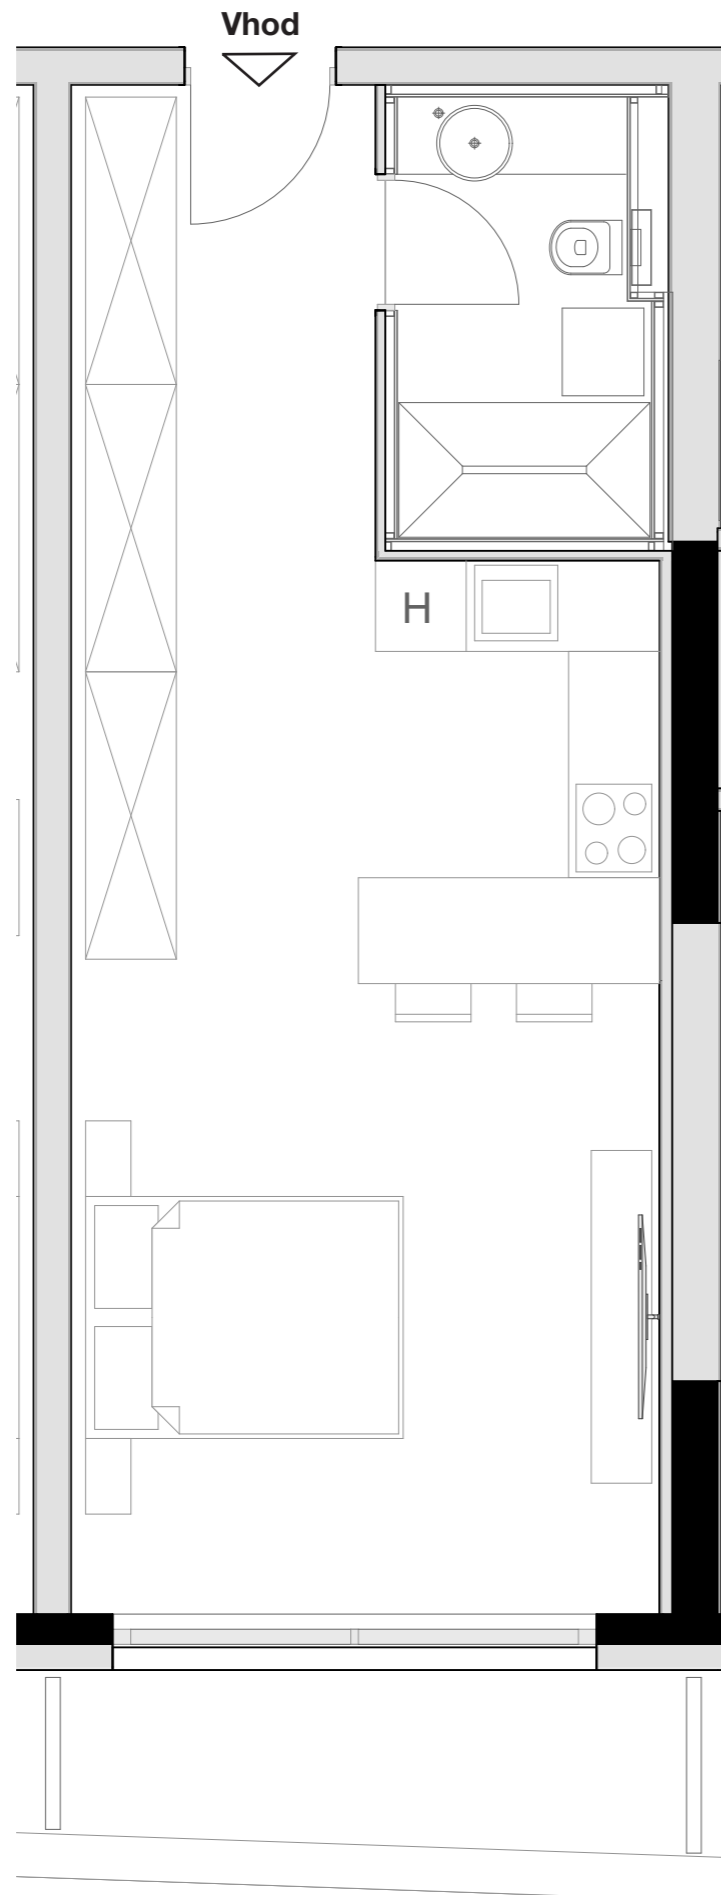

LEVLJI GRAD

STANOVANJE L1-S 302

KVADRATURA STANOVANJA: 49,31m²

notranje površine 44,71m²
zunanje površine 4,60m²

Kopalnica	5,58m ²
Hodnik	5,77m ²
Dnevno bivalni del / kuhinja	27,72m ²
Terasa	5,64m ²
Shramba	4,60m ²

OPOMBA:
Možna so manjša odstopanja, do 3%. Vsa oprema v tlorisih je vrisana v informativne namene uporabnosti prostora.