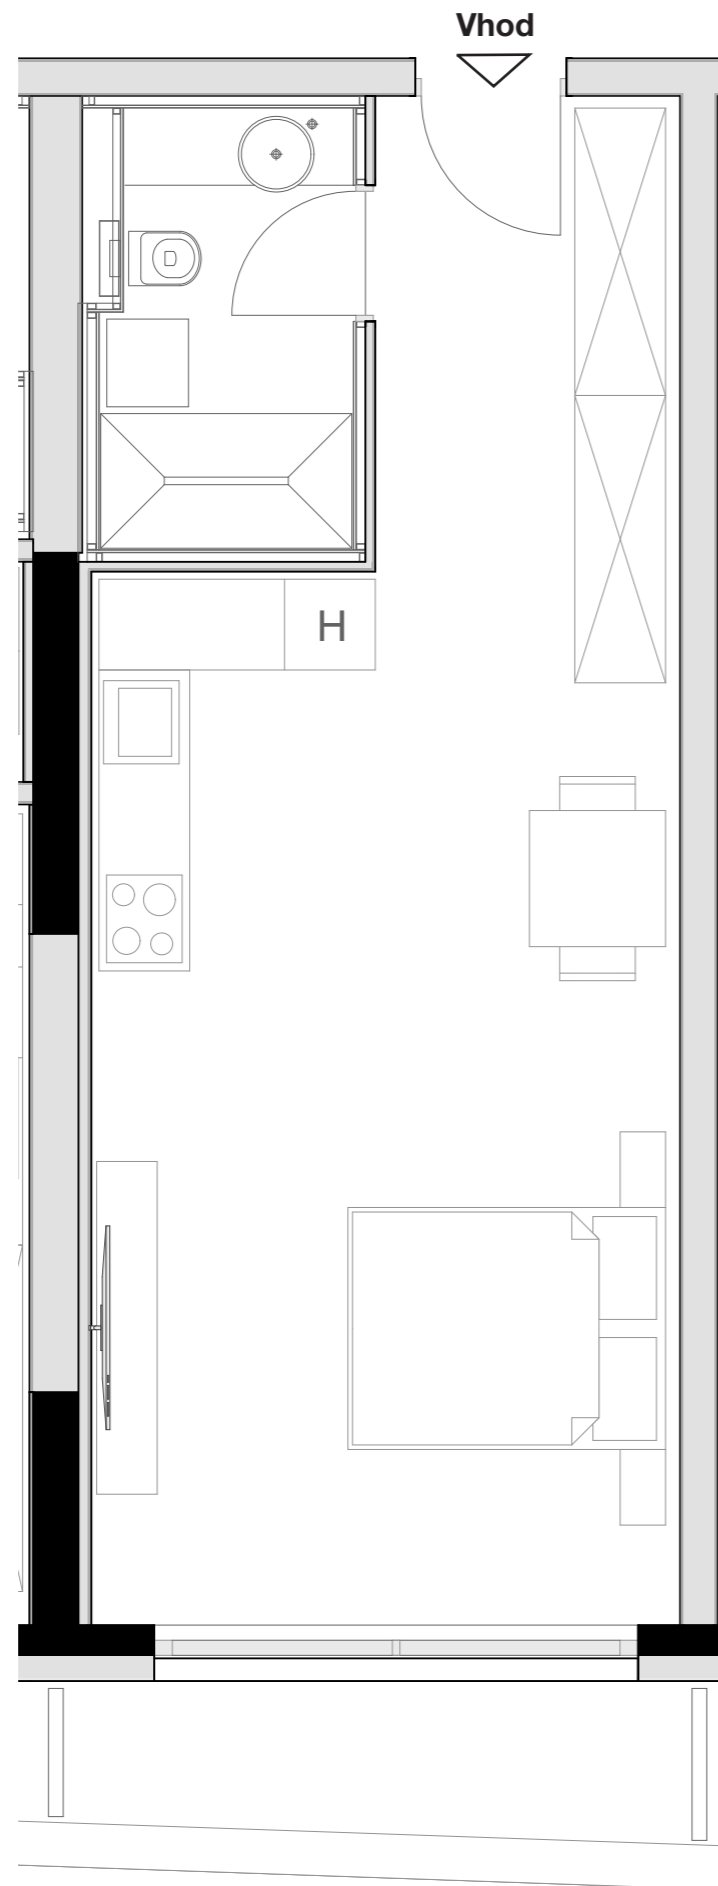

LEVLJI GRAD

STANOVANJE L1-S 303

KVADRATURA STANOVANJA: 49,60m²

notranje površine 45,37m²
zunanje površine 4,23m²

Kopalnica 5,85m²
Hodnik 6,05m²
Dnevno bivalni del / kuhinja 27,49m²
Terasa 4,23m²
Shramba 5,98m²

OPOMBA:
Možna so manjša odstopanja, do 3%. Vsa oprema v tlorisih je vrisana v informativne namene uporabnosti prostora.