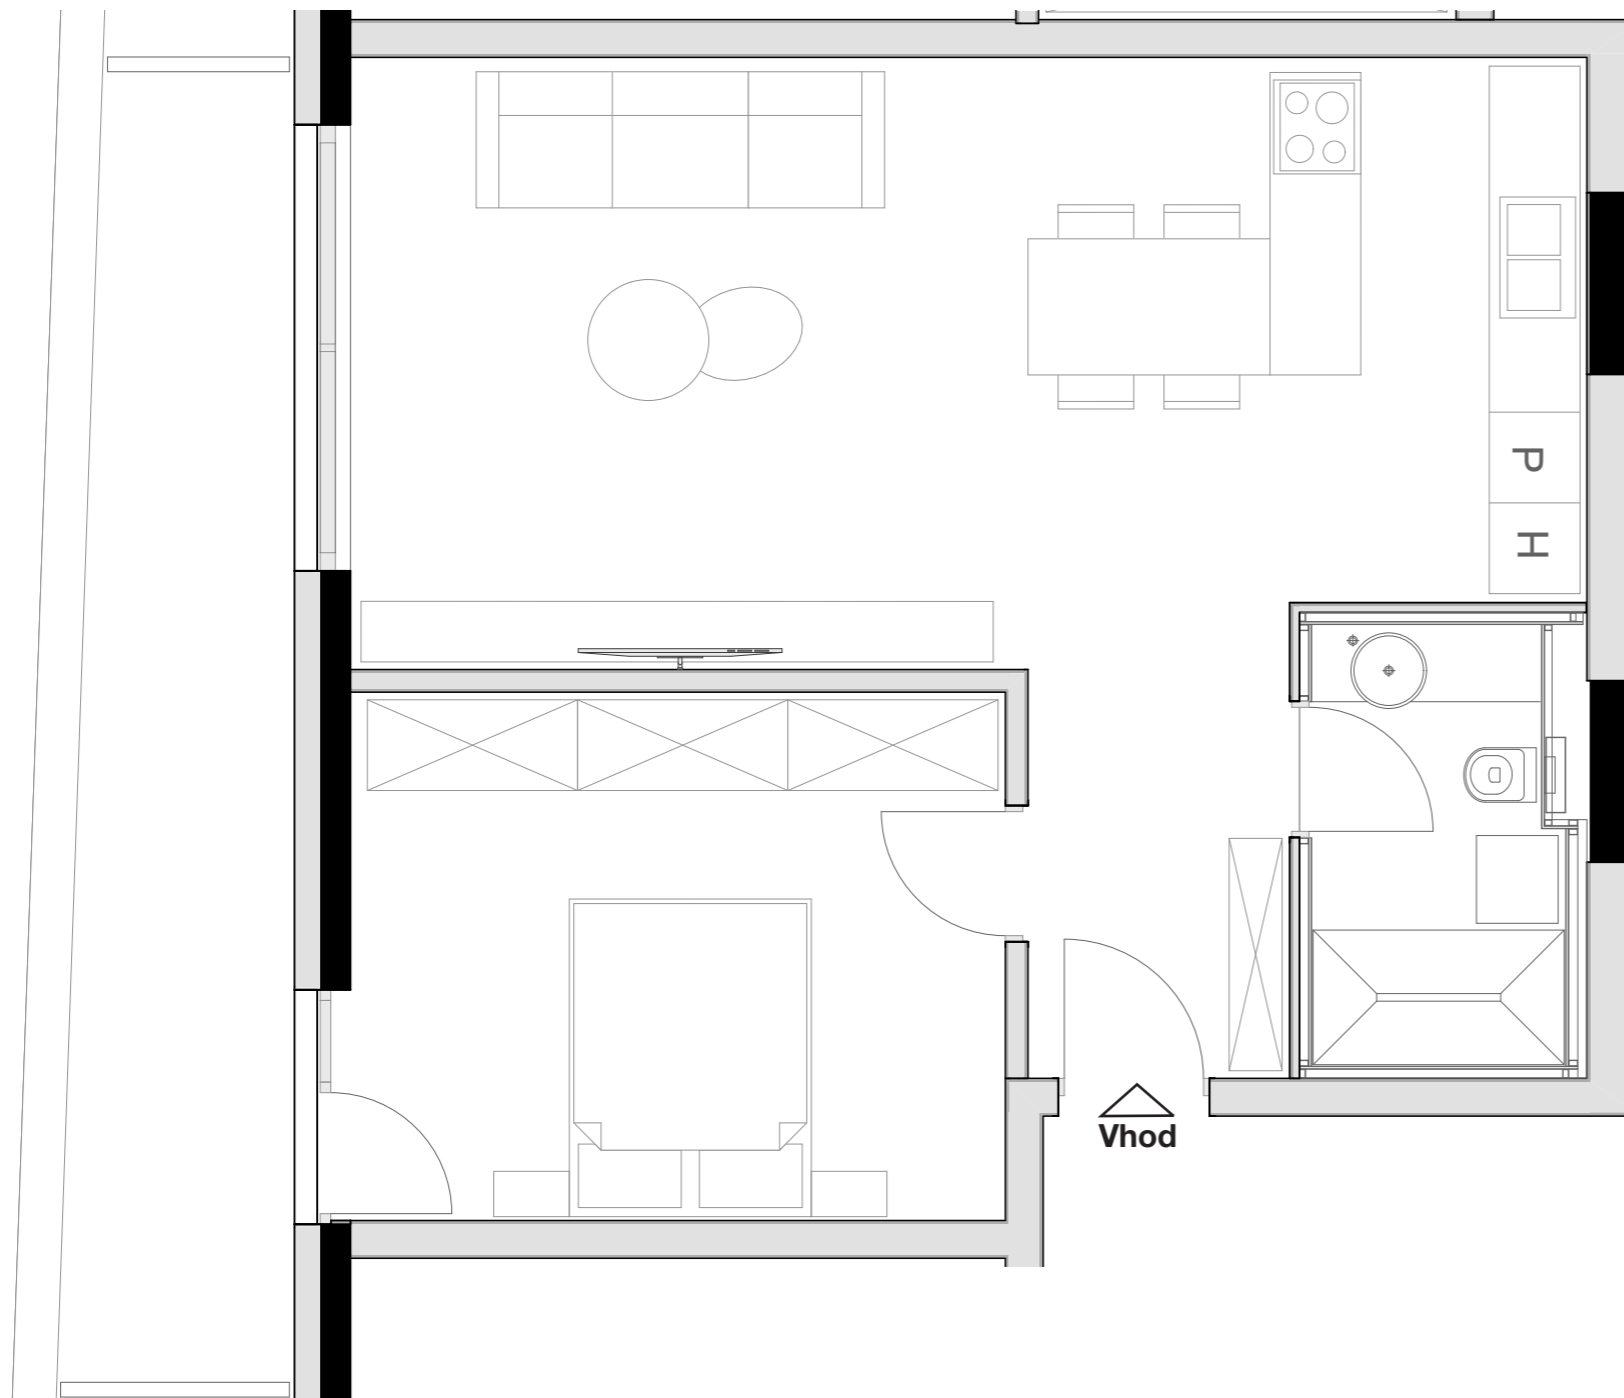

LEVLJI GRAD

STANOVANJE L1-S 305

KVADRATURA STANOVANJA: 77,07m²

notranje površine 64,48m²
zunanje površine 12,59m²

Kopalnica	5,58m ²
Hodnik	4,63m ²
Dnevno bivalni del / kuhinja	32,84m ²
Terasa	12,59m ²
Spalnica	15,45m ²
Shramba	5,98m ²

OPOMBA:
Možna so manjša odstopanja, do 3%. Vsa oprema v tlorisih je vrisana v informativne namene uporabnosti prostora.