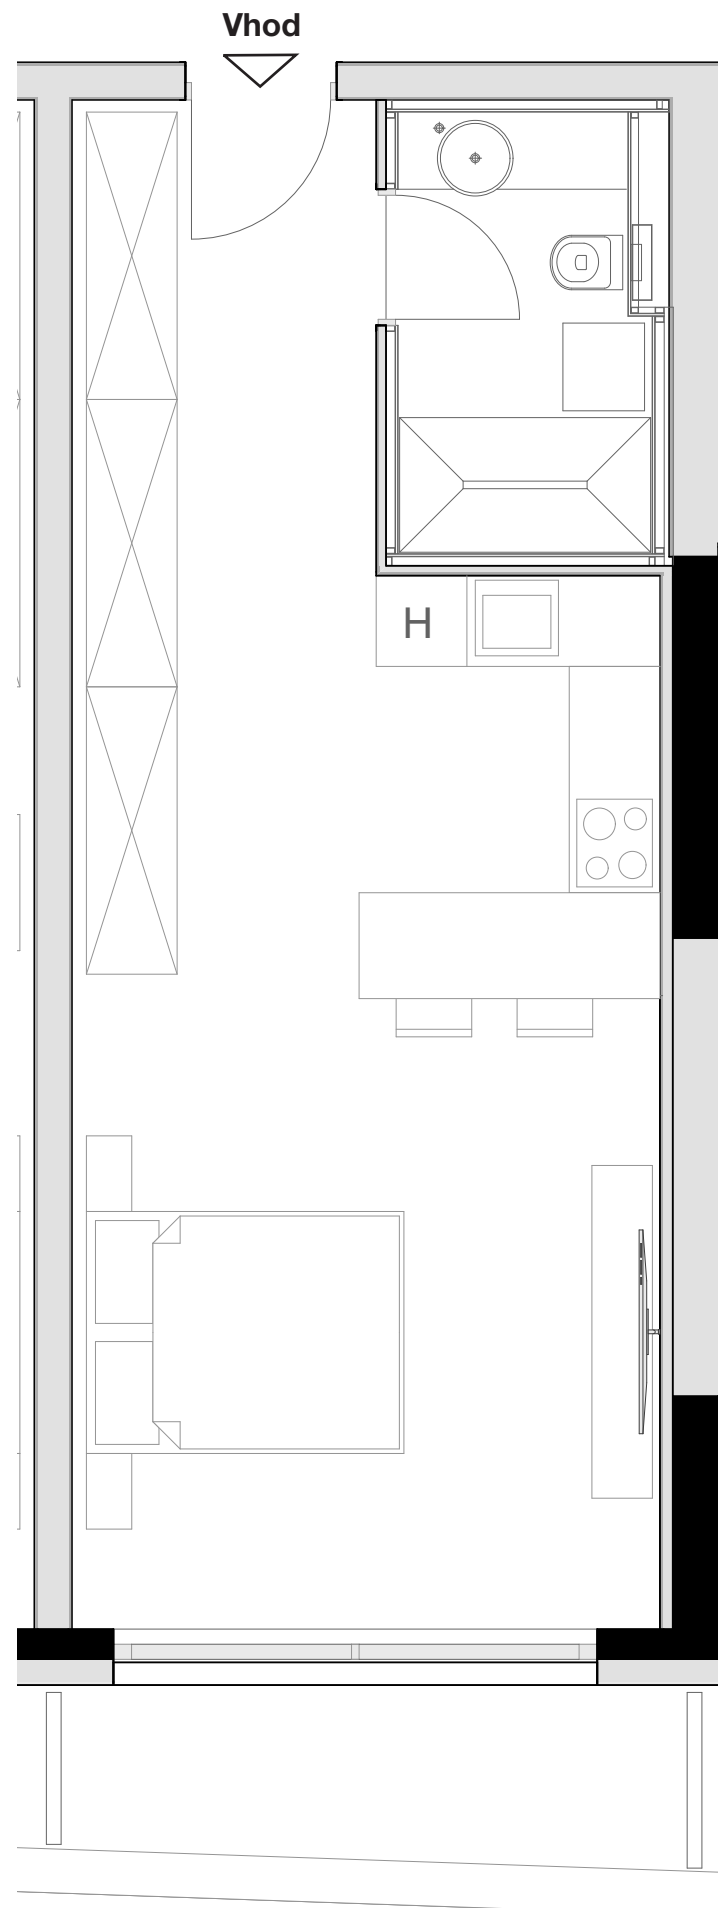

LEVLJI GRAD

STANOVANJE L1-S 102

KVADRATURA STANOVANJA: 49,01m²

notranje površine 43,91m²
zunanje površine 5,10m²

Kopalnica 5,58m²
Hodnik 5,77m²
Dnevno bivalni del / kuhinja 27,96m²
Terasa 5,10m²
Shramba 4,60m²

OPOMBA:
Možna so manjša odstopanja, do 3%. Vsa oprema v tlorisih je vrisana v informativne namene uporabnosti prostora.