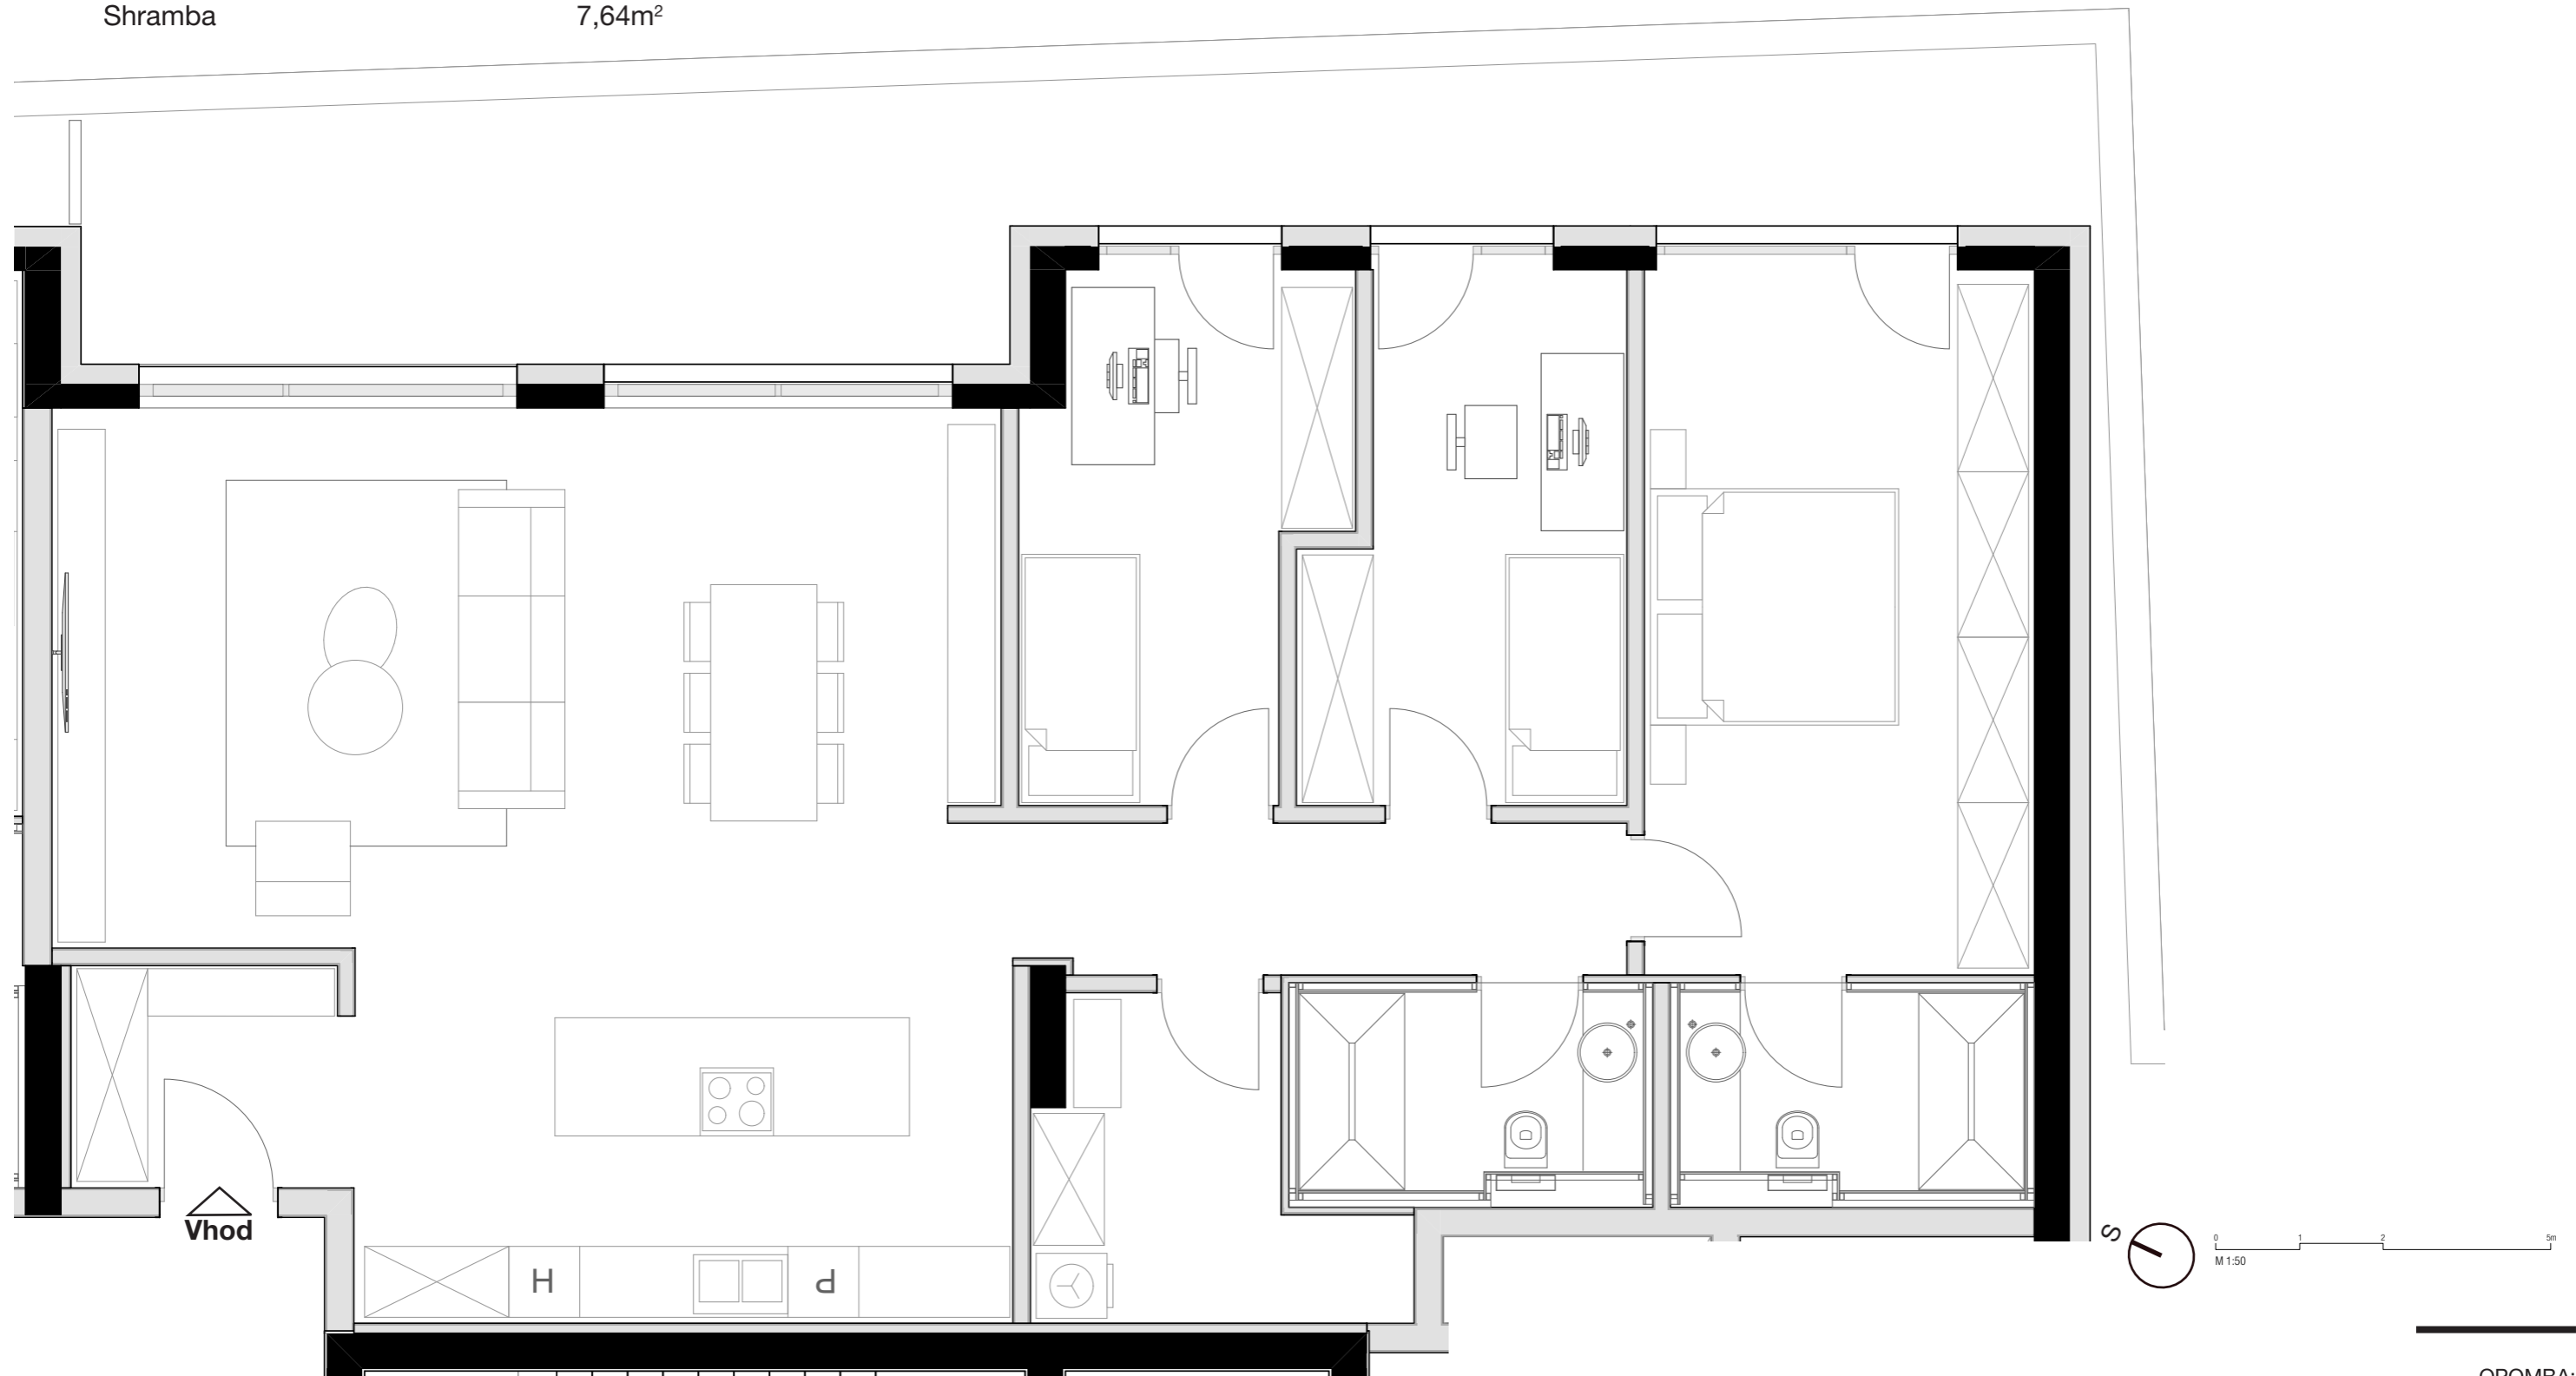

notranje površine **124,53m²**
zunanje površine **31,72m²**

Kopalnica 5,58m²
Hodnik 4,31m²
Dnevno bivalni del / kuhinja 56,61m²
Terasa 31,72m²
Spalnica 20,01m²
Otroška soba 12,56m²
Otroška soba 12,24m²
Shramba 7,64m²

LEVLJI GRAD

STANOVANJE L1-S 307

KVADRATURA STANOVANJA: 156,25m²

Možna so manjša odstopanja, do 3%. Vsa oprema v tlorisih je vrisana v informativne namene uporabnosti prostora.

OPOMBA: