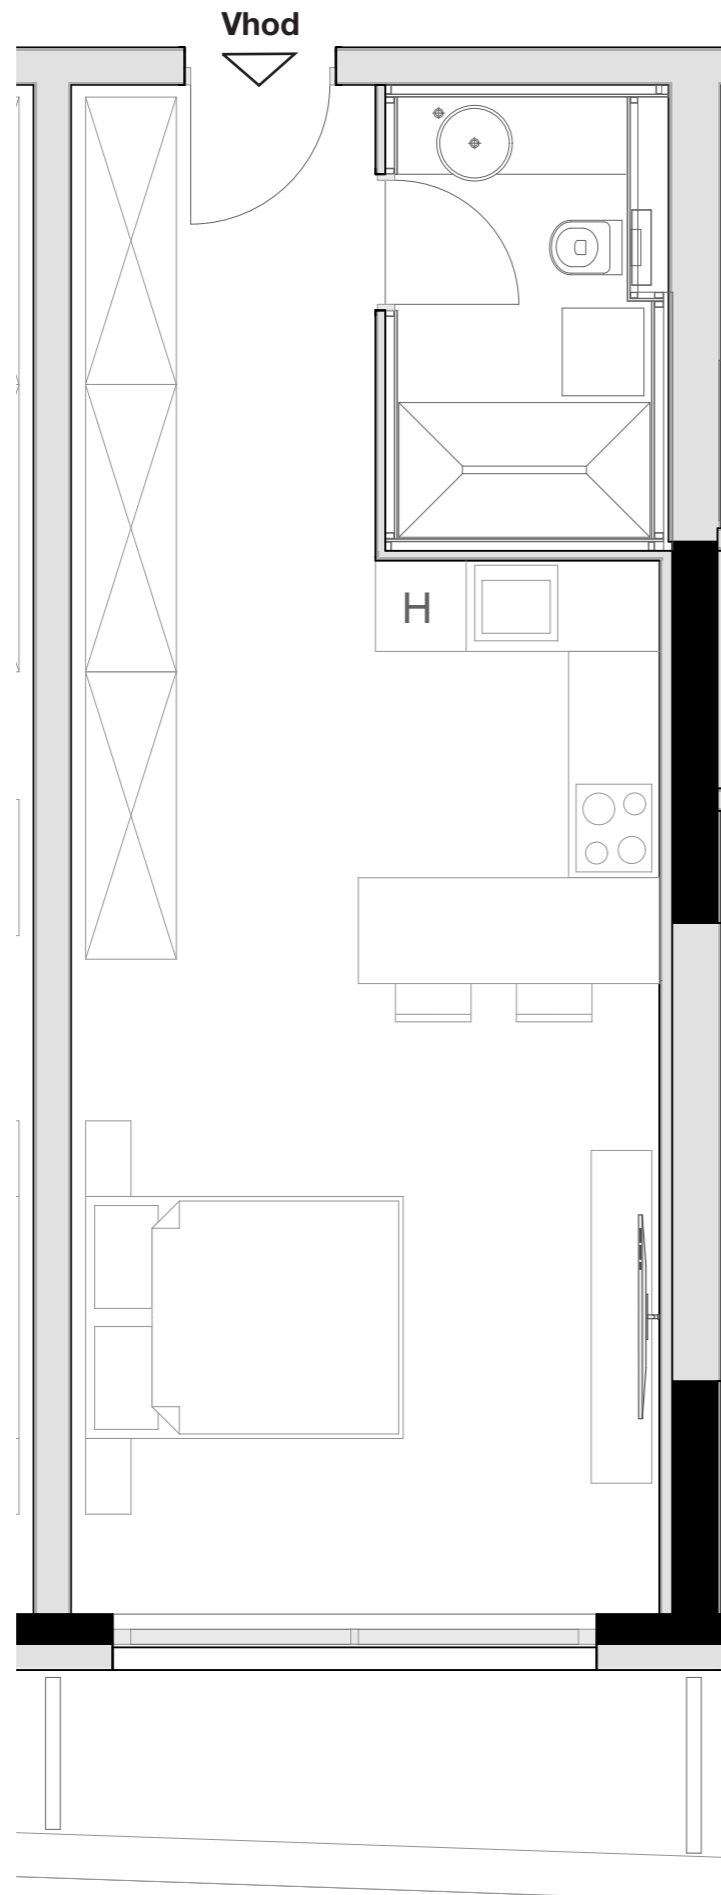

# LEVLJI GRAD

## STANOVANJE L1-S 402

KVADRATURA STANOVANJA: 49,03m<sup>2</sup>

**notranje površine** 44,43m<sup>2</sup>  
**zunanje površine** 4,60m<sup>2</sup>

Kopalnica 5,58m<sup>2</sup>  
Hodnik 6,09m<sup>2</sup>  
Dnevno bivalni del / kuhinja 27,62m<sup>2</sup>  
Terasa 5,14m<sup>2</sup>  
Shramba 4,60m<sup>2</sup>

OPOMBA:  
Možna so manjša odstopanja, do 3%. Vsa oprema v tlorisih je vrisana v informativne namene uporabnosti prostora.