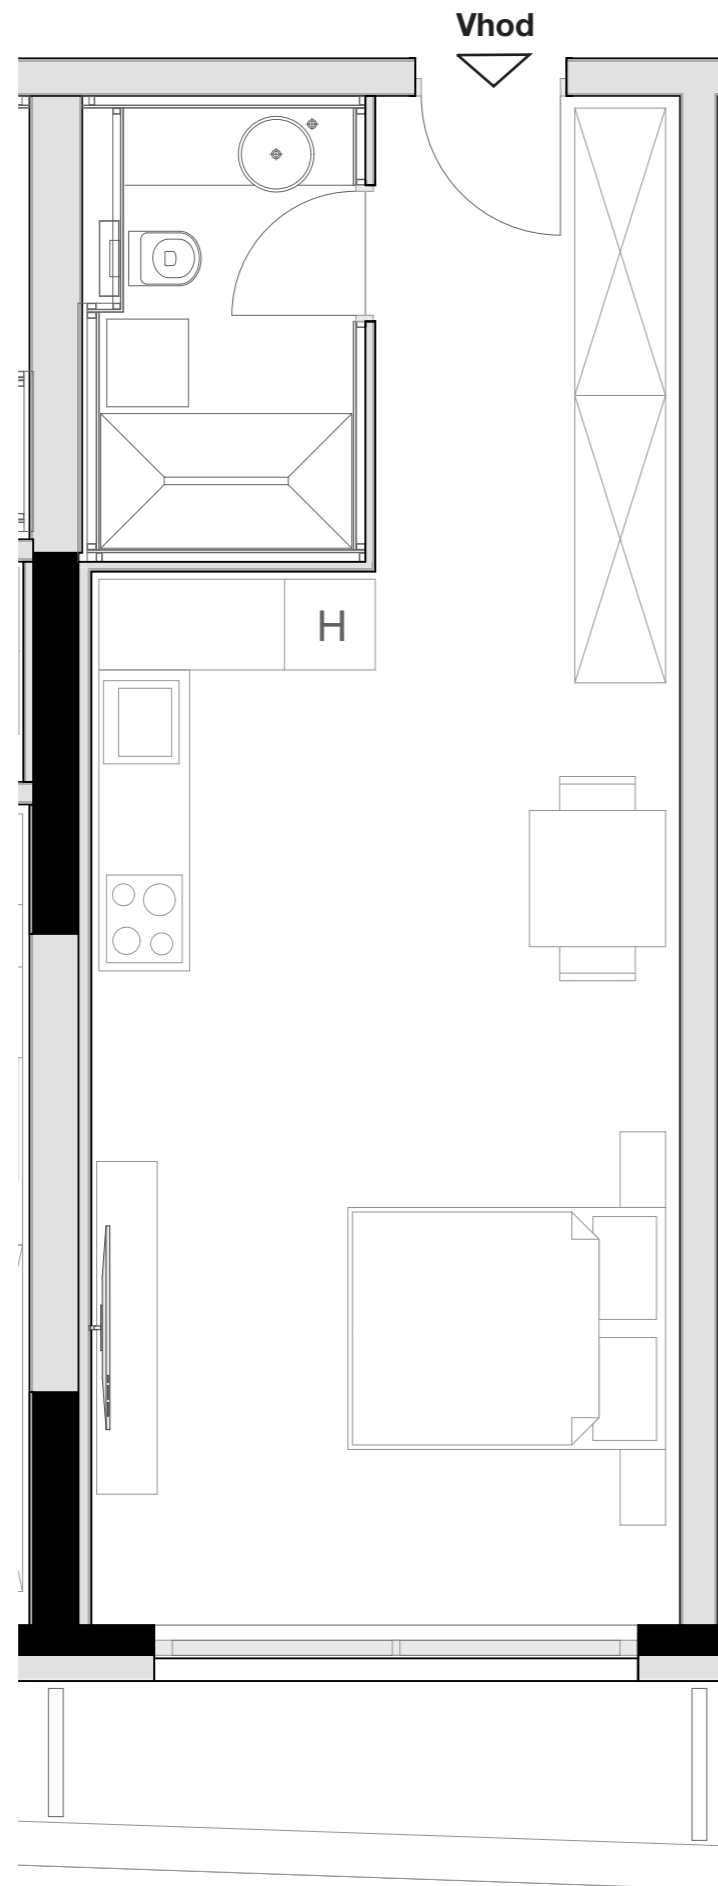

# LEVLJI GRAD

## STANOVANJE L1-S 403

KVADRATURA STANOVANJA: 49,60m<sup>2</sup>

<b>notranje površine</b>	<b>45,05m<sup>2</sup></b>
<b>zunanje površine</b>	<b>4,55m<sup>2</sup></b>

Kopalnica	5,85m <sup>2</sup>
Hodnik	6,10m <sup>2</sup>
Dnevno bivalni del / kuhinja	27,39m <sup>2</sup>
Terasa	4,55m <sup>2</sup>
Shramba	5,98m <sup>2</sup>

OPOMBA:  
Možna so manjša odstopanja, do 3%. Vsa oprema v tlorisih je vrisana v informativne namene uporabnosti prostora.