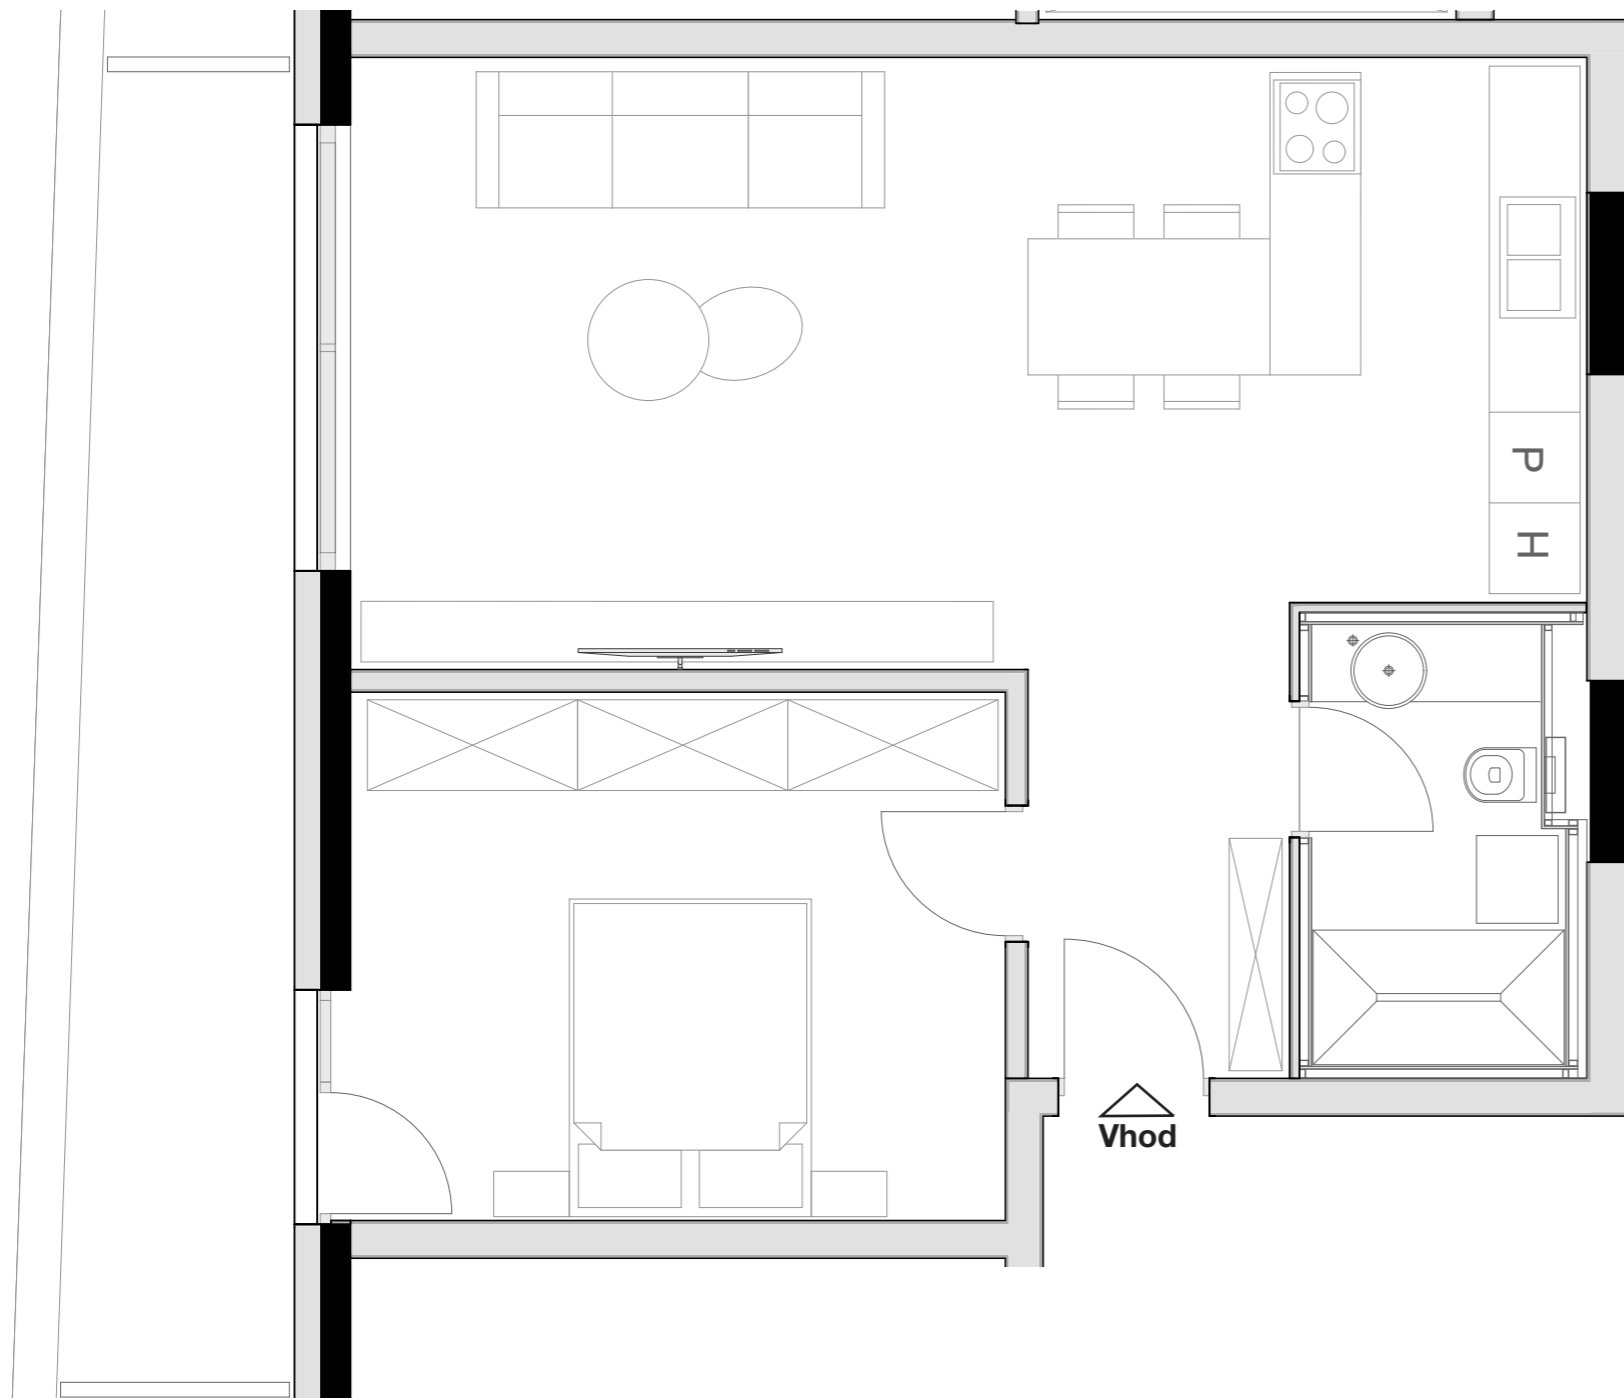

## STANOVANJE L1-S 405

KVADRATURA STANOVANJA: 77,06m<sup>2</sup>

**notranje površine** 64,68m<sup>2</sup>  
**zunanje površine** 12,38m<sup>2</sup>

Kopalnica	5,58m <sup>2</sup>
Hodnik	4,63m <sup>2</sup>
Dnevno bivalni del / kuhinja	33,09m <sup>2</sup>
Terasa	12,38m <sup>2</sup>
Spalnica	15,40m <sup>2</sup>
Shramba	5,98m <sup>2</sup>

OPOMBA:  
Možna so manjša odstopanja, do 3%. Vsa oprema v tlorisih je vrisana v informativne namene uporabnosti prostora.