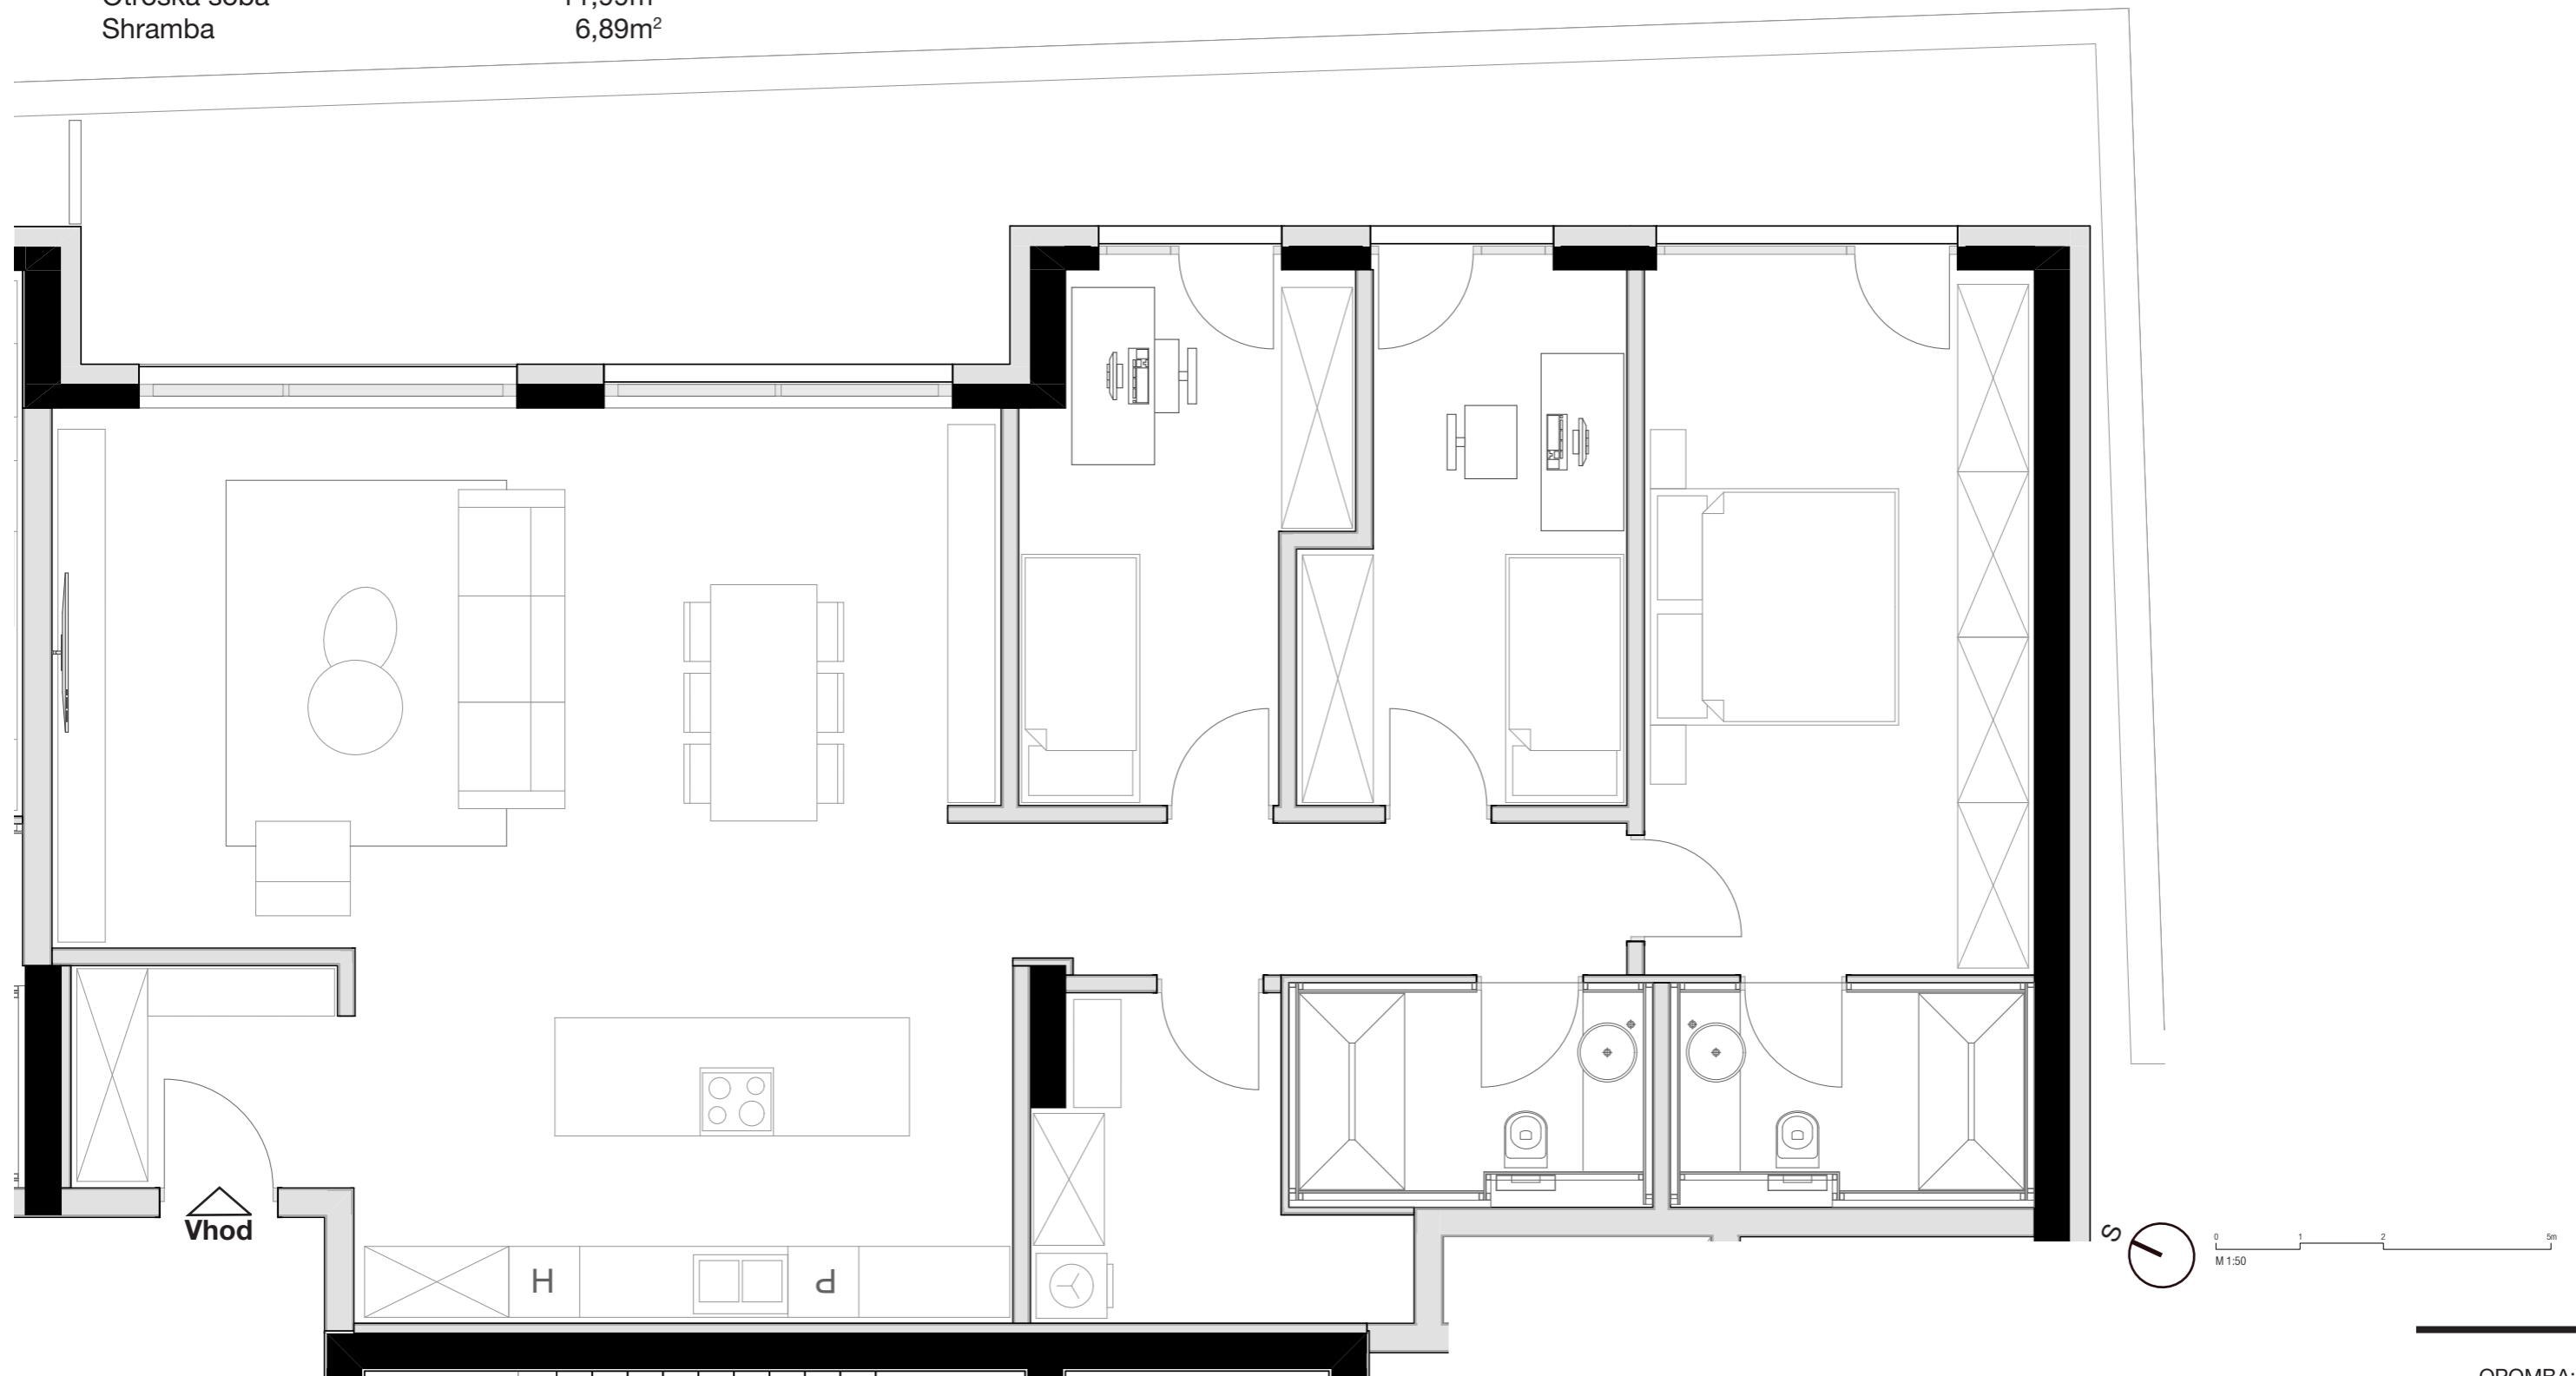

notranje površine
zunanje površine

123,32m²
31,47m²

LEVLJI GRAD STANOVANJE L1-S 407

Kopalnica 5,58m²
Hodnik 4,31m²
Dnevno bivalni del / kuhinja 56,81m²
Terasa 31,47m²
Spalnica 19,85m²
Otroška soba 12,31m²
Otroška soba 11,99m²
Shramba 6,89m²

KVADRATURA STANOVANJA: 154,79m²

Možna so manjša odstopanja, do 3%. Vsa oprema v tlorisih je vrisana v informativne namene uporabnosti prostora.

OPOMBA: