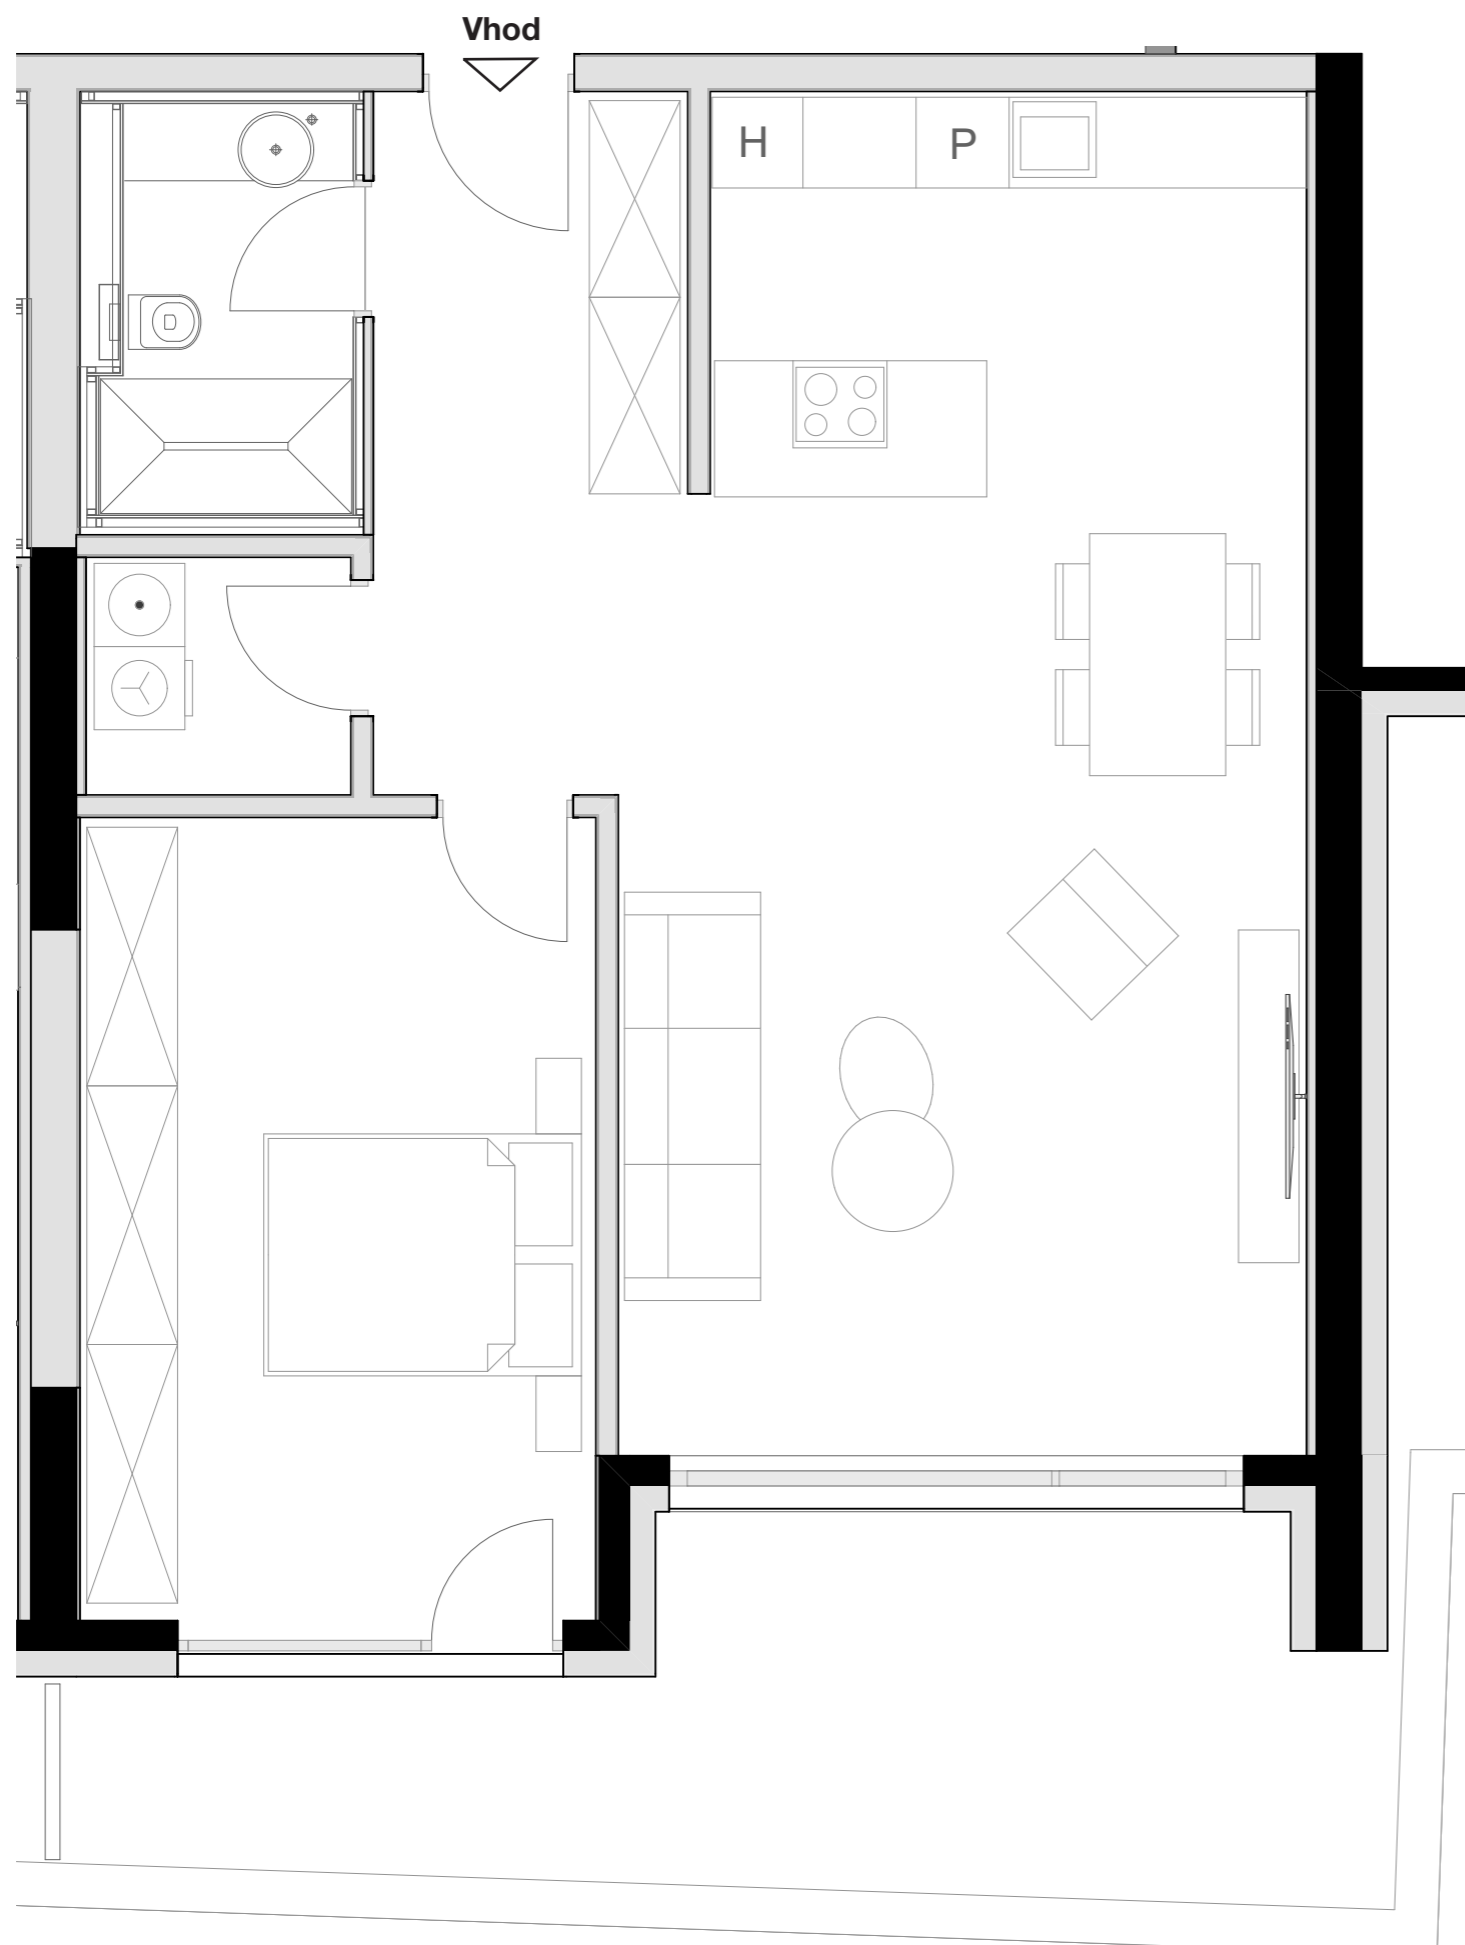

LEVLJI GRAD

STANOVANJE L1-S 501

KVADRATURA STANOVANJA: 98,47m²

notranje površine 81,42m²
zunanje površine 17,05m²

Kopalnica	6,05m ²
Utility	2,63m ²
Hodnik	7,96m ²
Spalnica	18,77m ²
Dnevno bivalni del / kuhinja	41,49m ²
Terasa	17,05m ²
Shramba	4,52m ²

OPOMBA:
Možna so manjša odstopanja, do 3%. Vsa oprema v tlorisih je vrisana v informativne namene uporabnosti prostora.