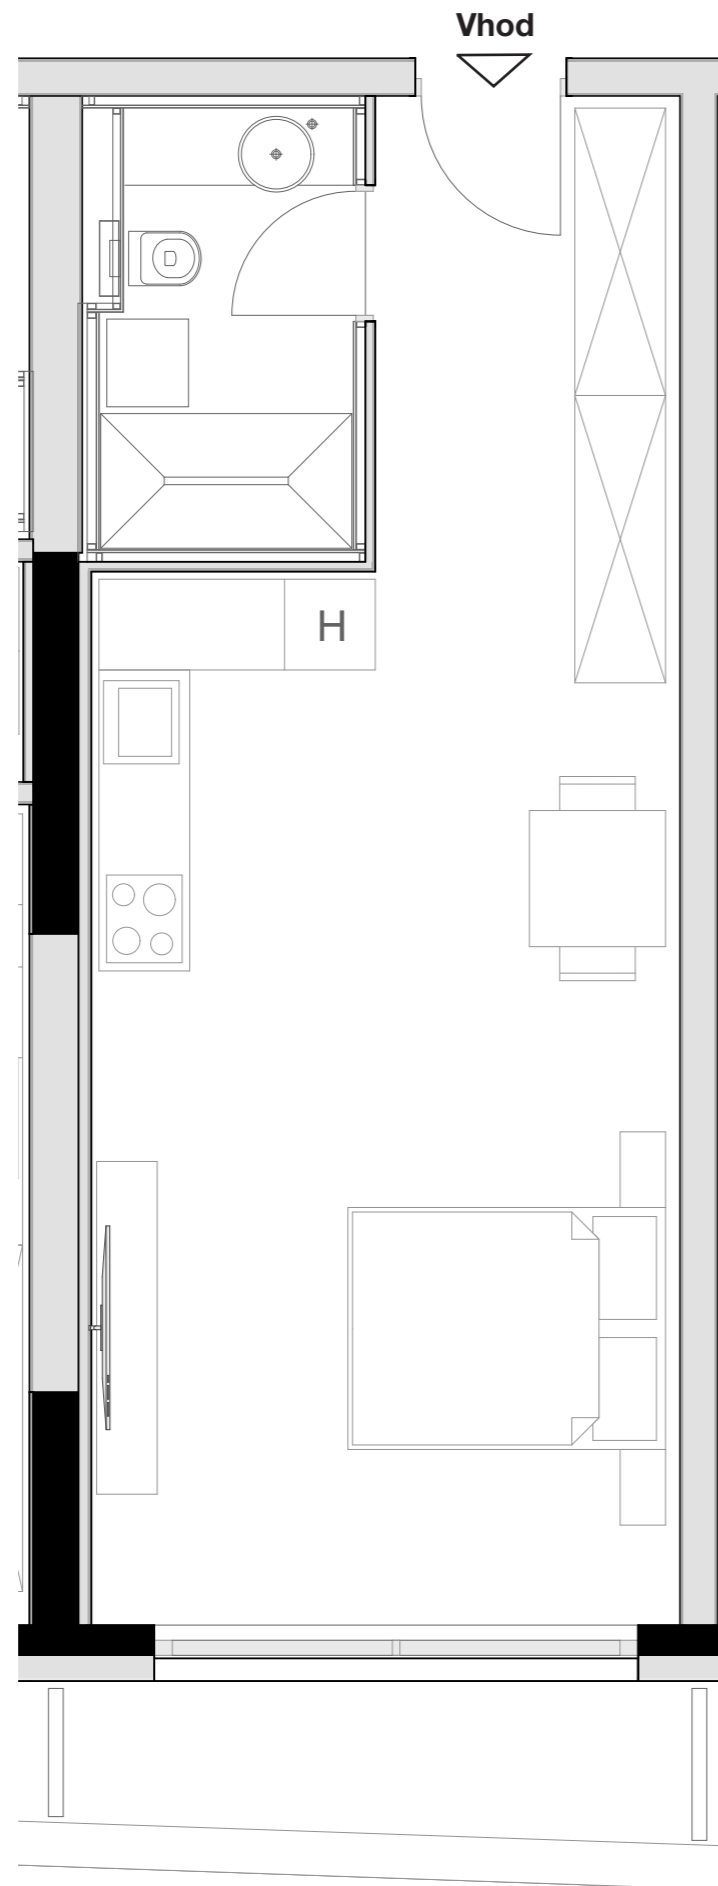

LEVLJI GRAD

STANOVANJE L1-S 103

KVADRATURA STANOVANJA: 49,60m²

notranje površine 45,21m²
zunanje površine 4,39m²

Kopalnica 5,58m²
Hodnik 5,94m²
Dnevno bivalni del / kuhinja 27,71m²
Terasa 4,39m²
Shramba 5,98m²

OPOMBA:
Možna so manjša odstopanja, do 3%. Vsa oprema v tlorisih je vrisana v informativne namene uporabnosti prostora.