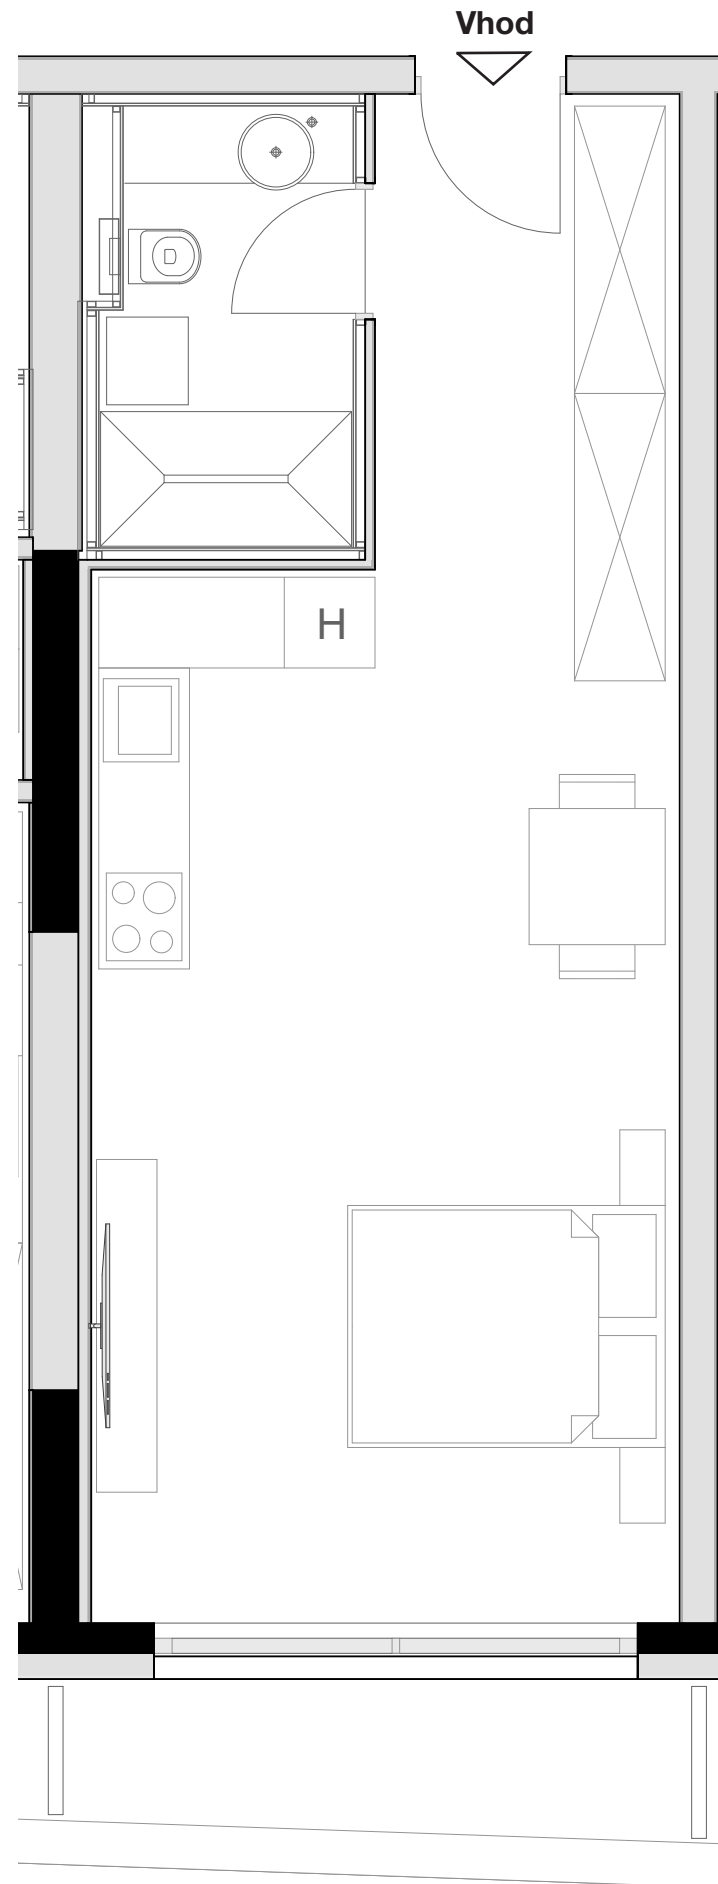

LEVLJI GRAD

STANOVANJE L1-S 503

KVADRATURA STANOVANJA: 49,60m²

notranje površine	45,01m²
zunanje površine	4,59m²

Kopalnica	5,94m ²
Hodnik	6,14m ²
Dnevno bivalni del / kuhinja	27,95m ²
Terasa	4,59m ²
Shramba	5,98m ²

OPOMBA:
Možna so manjša odstopanja, do 3%. Vsa oprema v tlorisih je vrisana v informativne namene uporabnosti prostora.