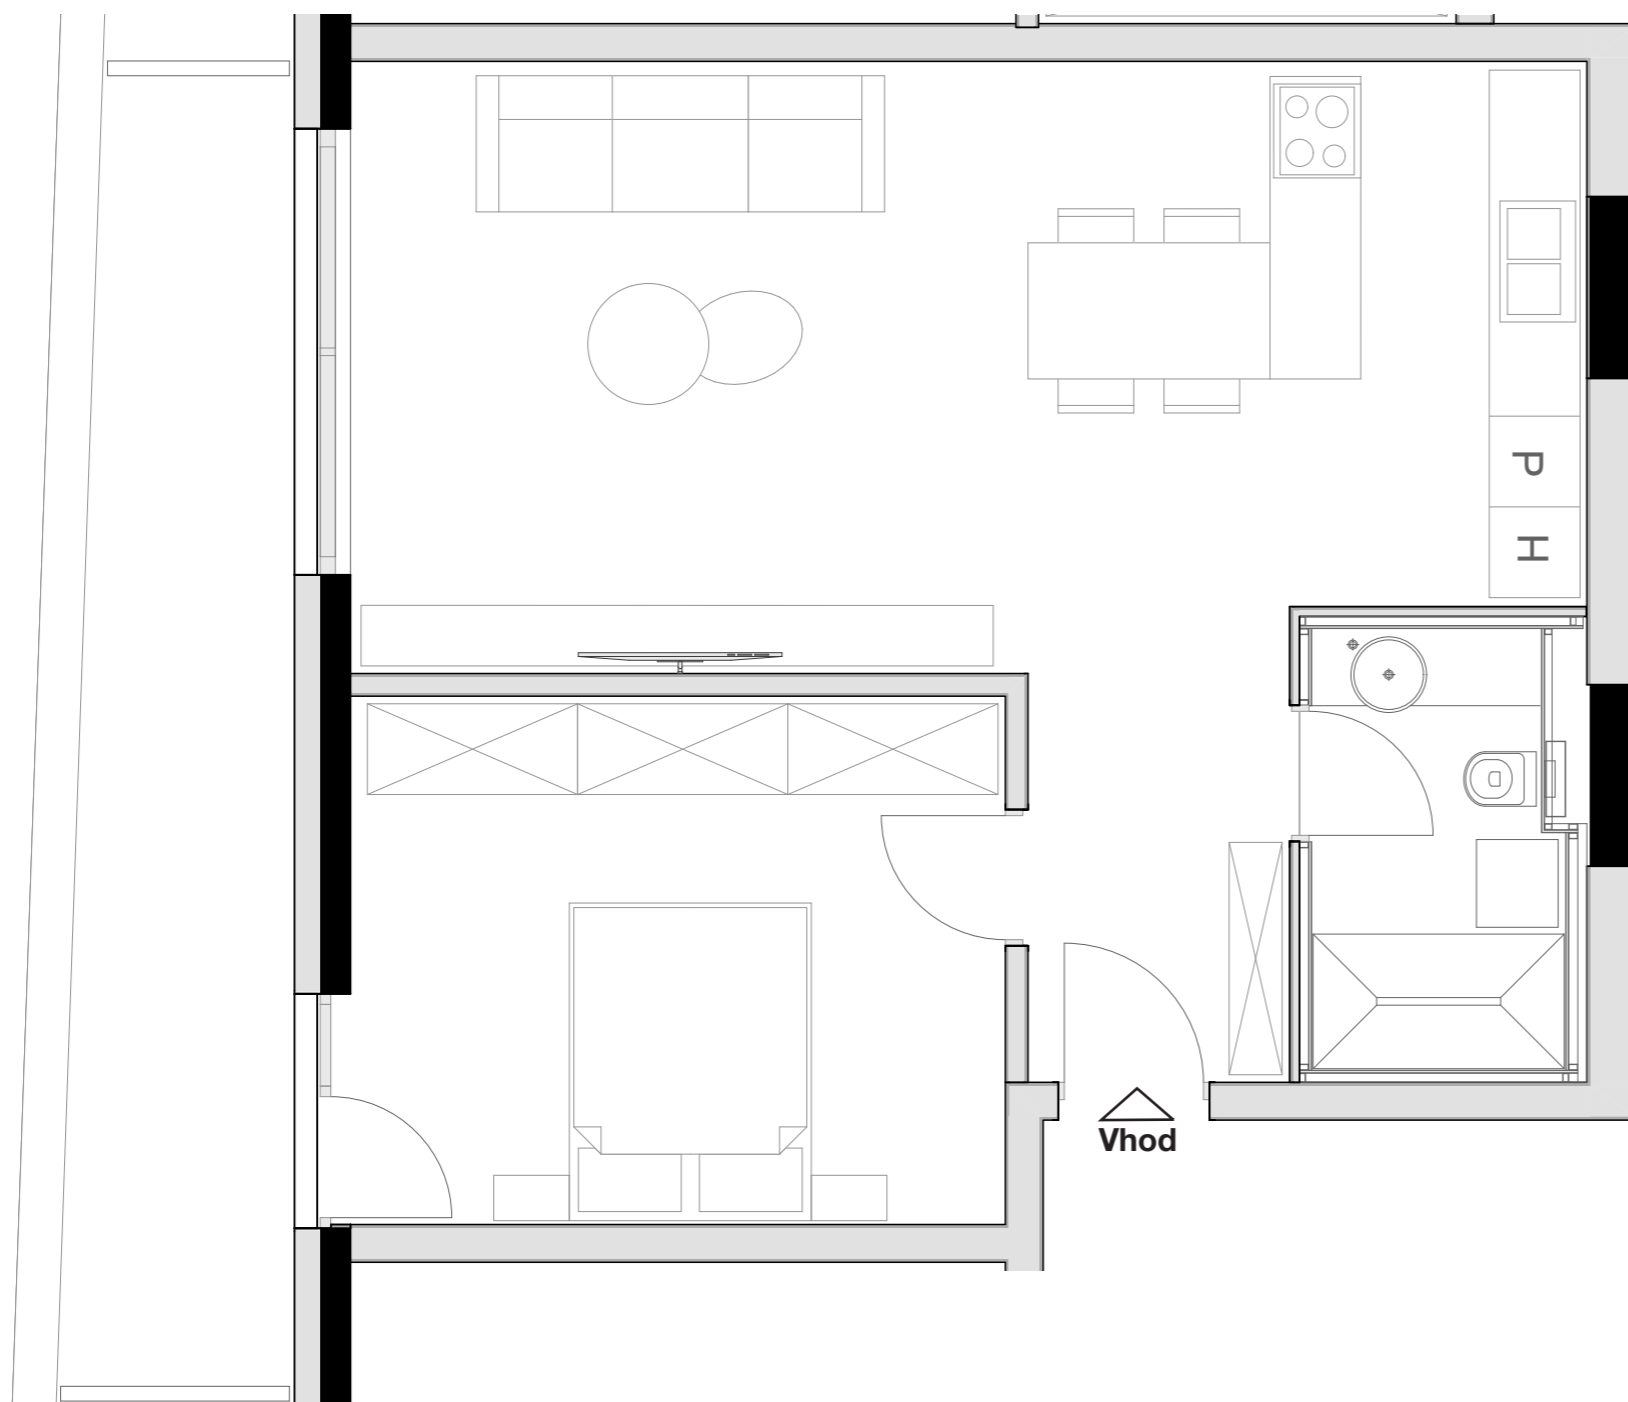

LEVLJI GRAD

STANOVANJE L1-S 505

KVADRATURA STANOVANJA: 77,06m²

notranje površine 64,76m²
zunanje površine 12,30m²

Kopalnica	6,02m ²
Hodnik	5,07m ²
Dnevno bivalni del / kuhinja	32,54m ²
Terasa	12,30m ²
Spalnica	15,15m ²
Shramba	5,98m ²

OPOMBA:
Možna so manjša odstopanja, do 3%. Vsa oprema v tlorisih je vrisana v informativne namene uporabnosti prostora.