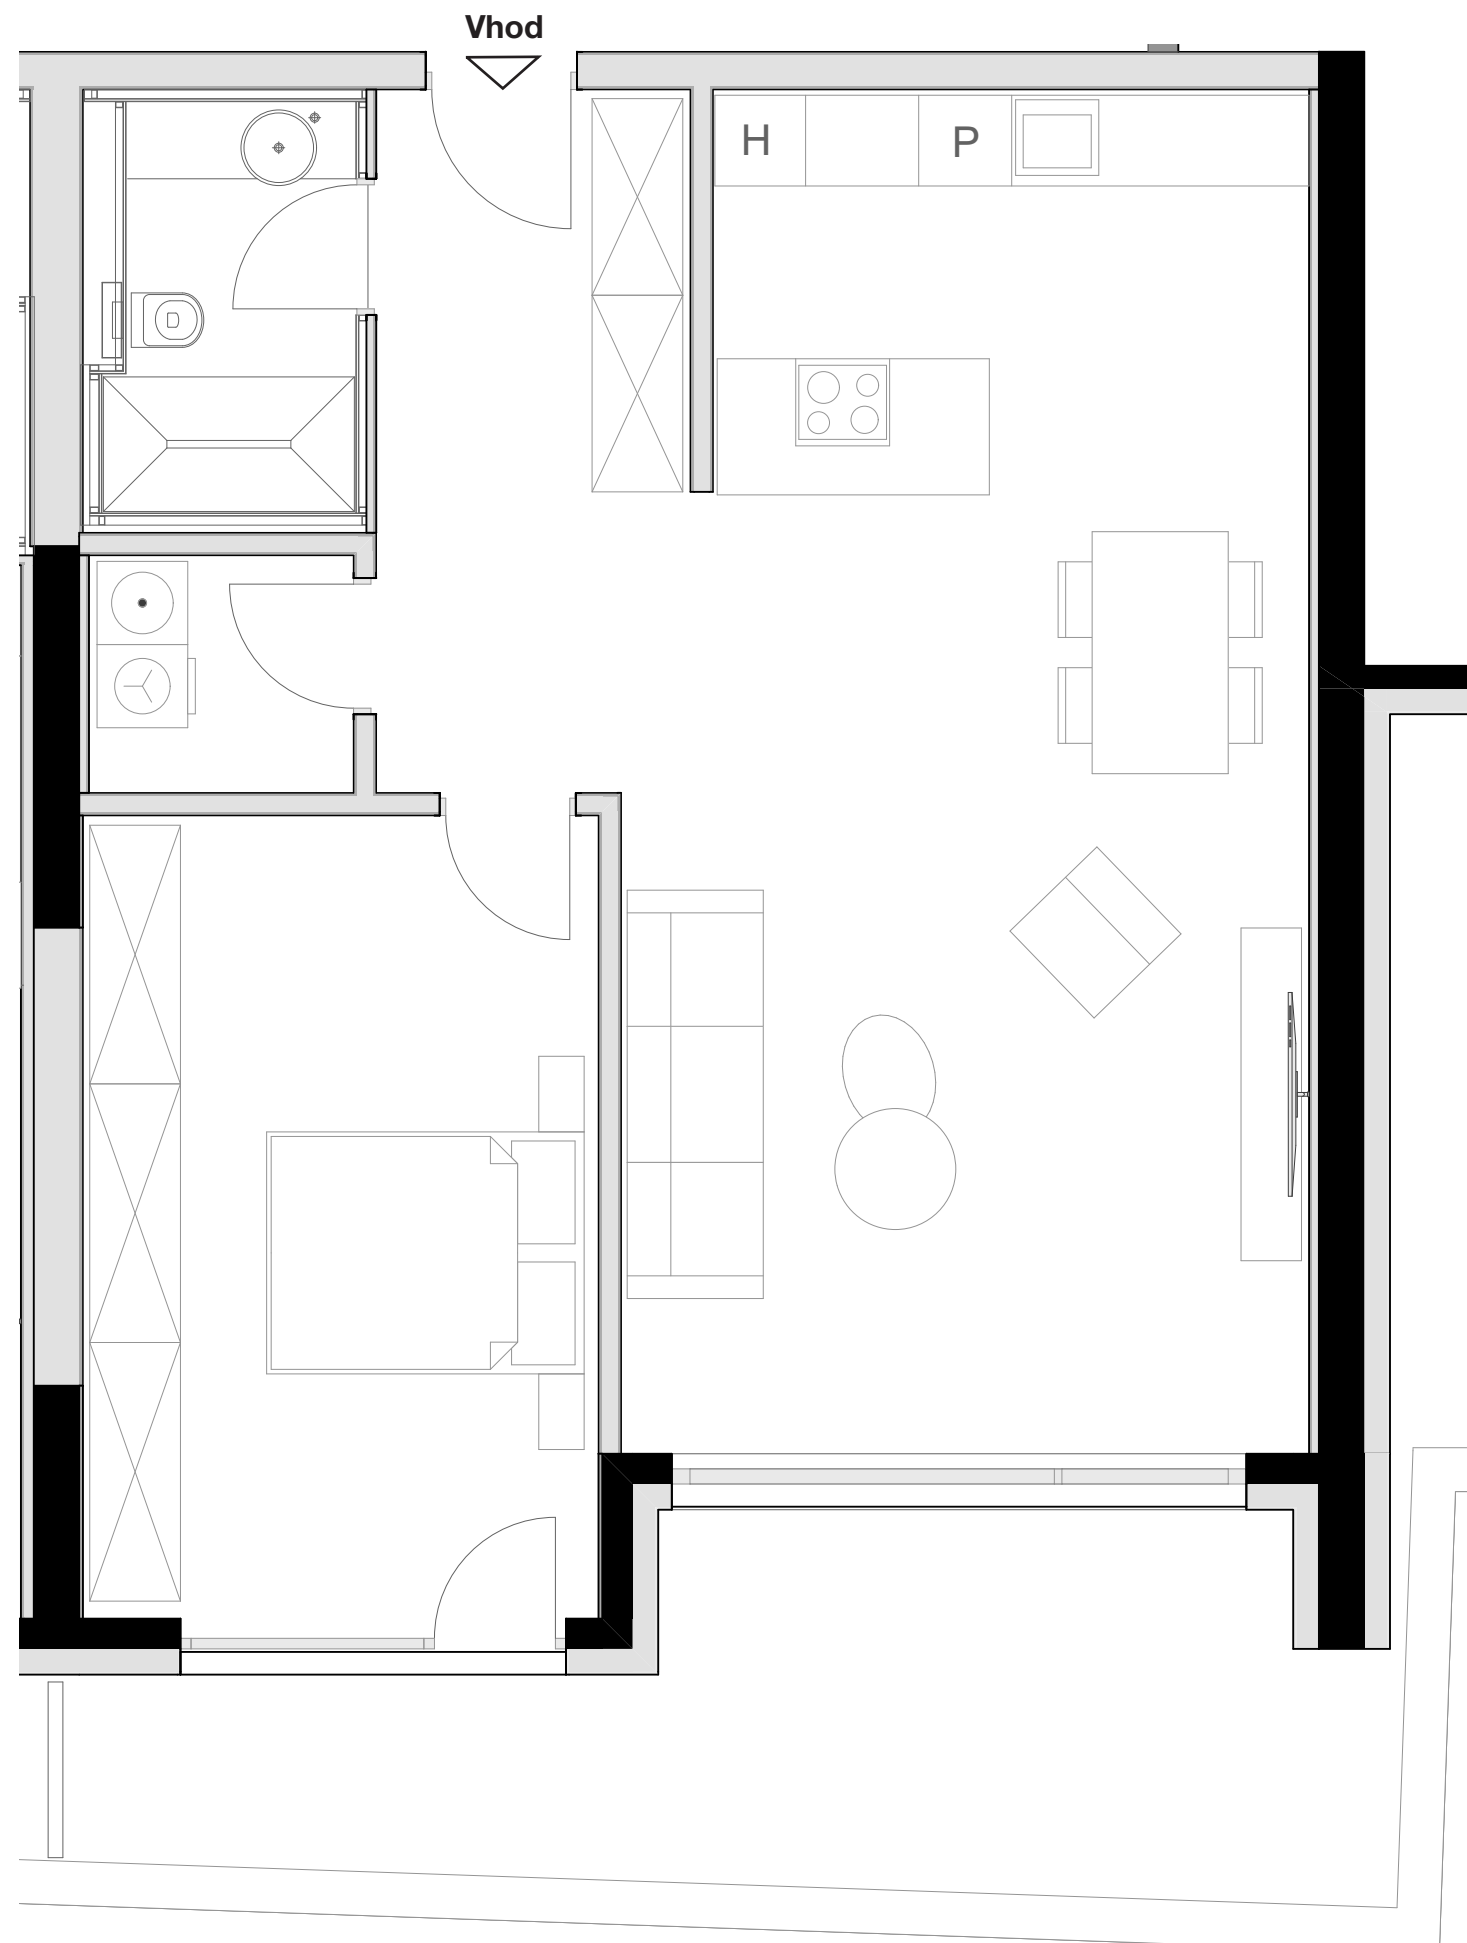

# LEVLJI GRAD

## STANOVANJE L1-S 601

KVADRATURA STANOVANJA: 98,51m<sup>2</sup>

**notranje površine** 81,28m<sup>2</sup>  
**zunanje površine** 17,23m<sup>2</sup>

Kopalnica	5,99m <sup>2</sup>
Utility	2,36m <sup>2</sup>
Hodnik	7,89m <sup>2</sup>
Spalnica	18,90m <sup>2</sup>
Dnevno bivalni del / kuhinja	41,62m <sup>2</sup>
Terasa	17,23m <sup>2</sup>
Shramba	4,52m <sup>2</sup>

OPOMBA:  
Možna so manjša odstopanja, do 3%. Vsa oprema v tlorisih je vrisana v informativne namene uporabnosti prostora.