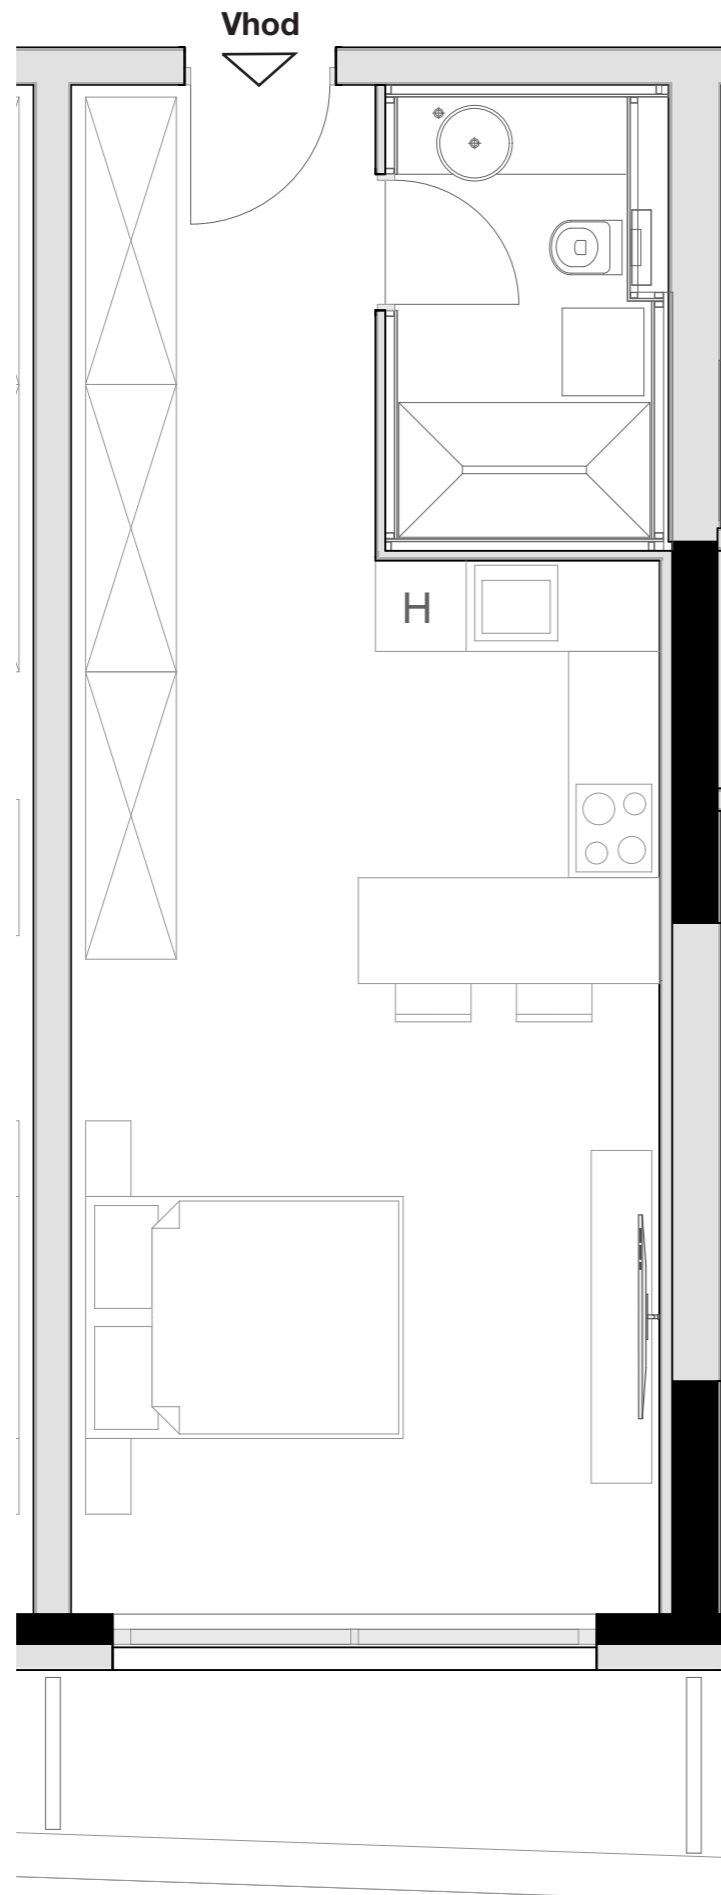

# LEVLJI GRAD

## STANOVANJE L1-S 602

KVADRATURA STANOVANJA: 49,01m<sup>2</sup>

**notranje površine** 43,72m<sup>2</sup>  
**zunanje površine** 5,29m<sup>2</sup>

Kopalnica 5,93m<sup>2</sup>  
Hodnik 5,77m<sup>2</sup>  
Dnevno bivalni del / kuhinja 27,42m<sup>2</sup>  
Terasa 5,29m<sup>2</sup>  
Shramba 4,60m<sup>2</sup>

OPOMBA:  
Možna so manjša odstopanja, do 3%. Vsa oprema v tlorisih je vrisana v informativne namene uporabnosti prostora.