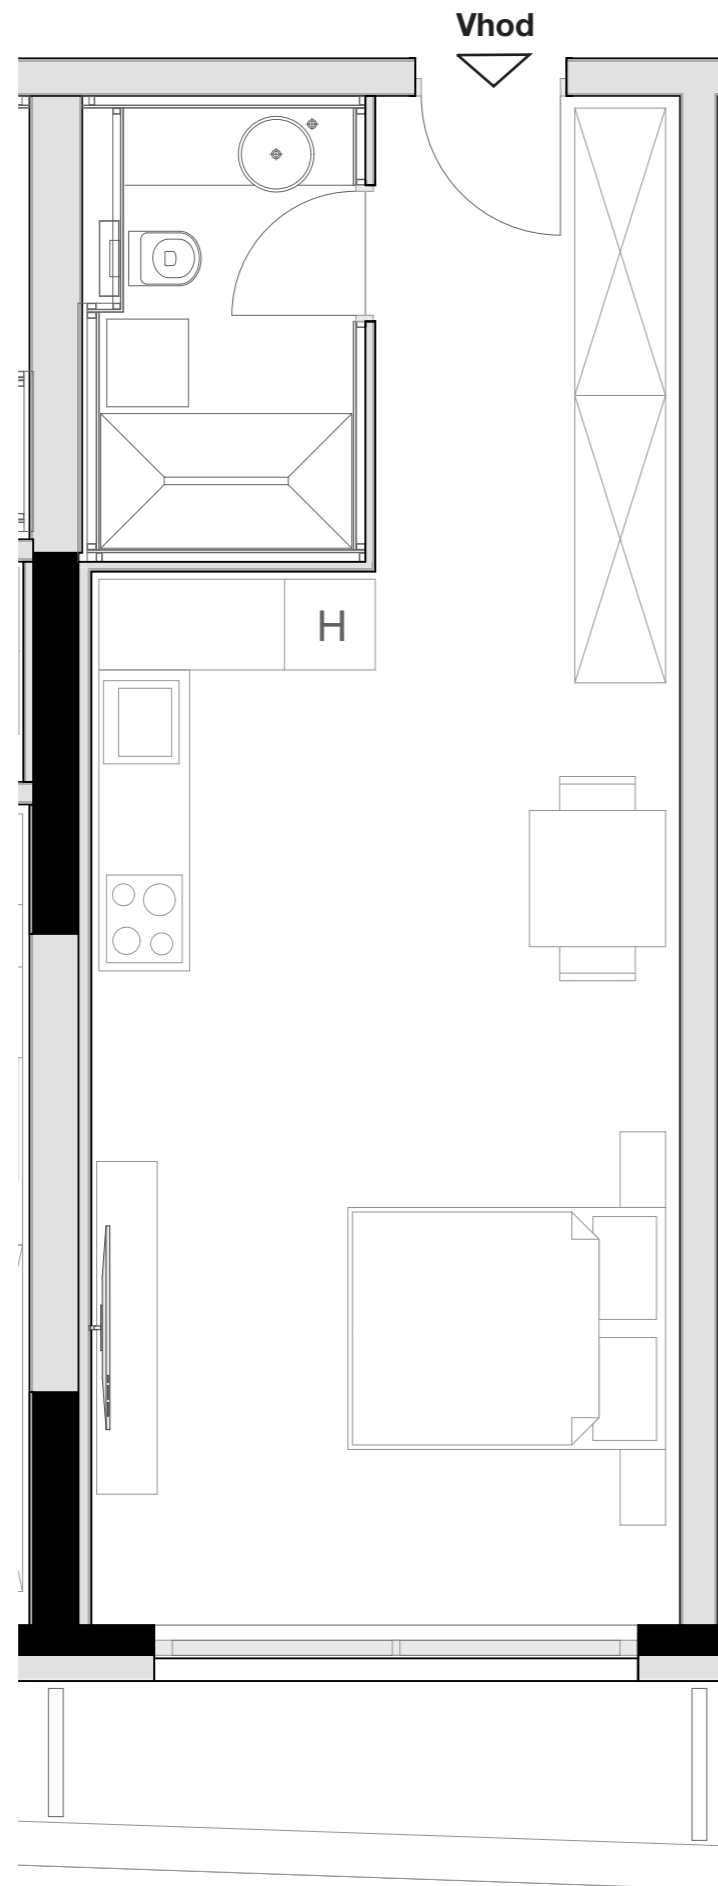

LEVLJI GRAD

STANOVANJE L1-S 603

KVADRATURA STANOVANJA: 49,57m²

notranje površine 44,87m²
zunanje površine 4,70m²

Kopalnica 5,85m²
Hodnik 5,98m²
Dnevno bivalni del / kuhinja 27,09m²
Terasa 4,70m²
Shramba 5,98m²

OPOMBA:
Možna so manjša odstopanja, do 3%. Vsa oprema v tlorisih je vrisana v informativne namene uporabnosti prostora.