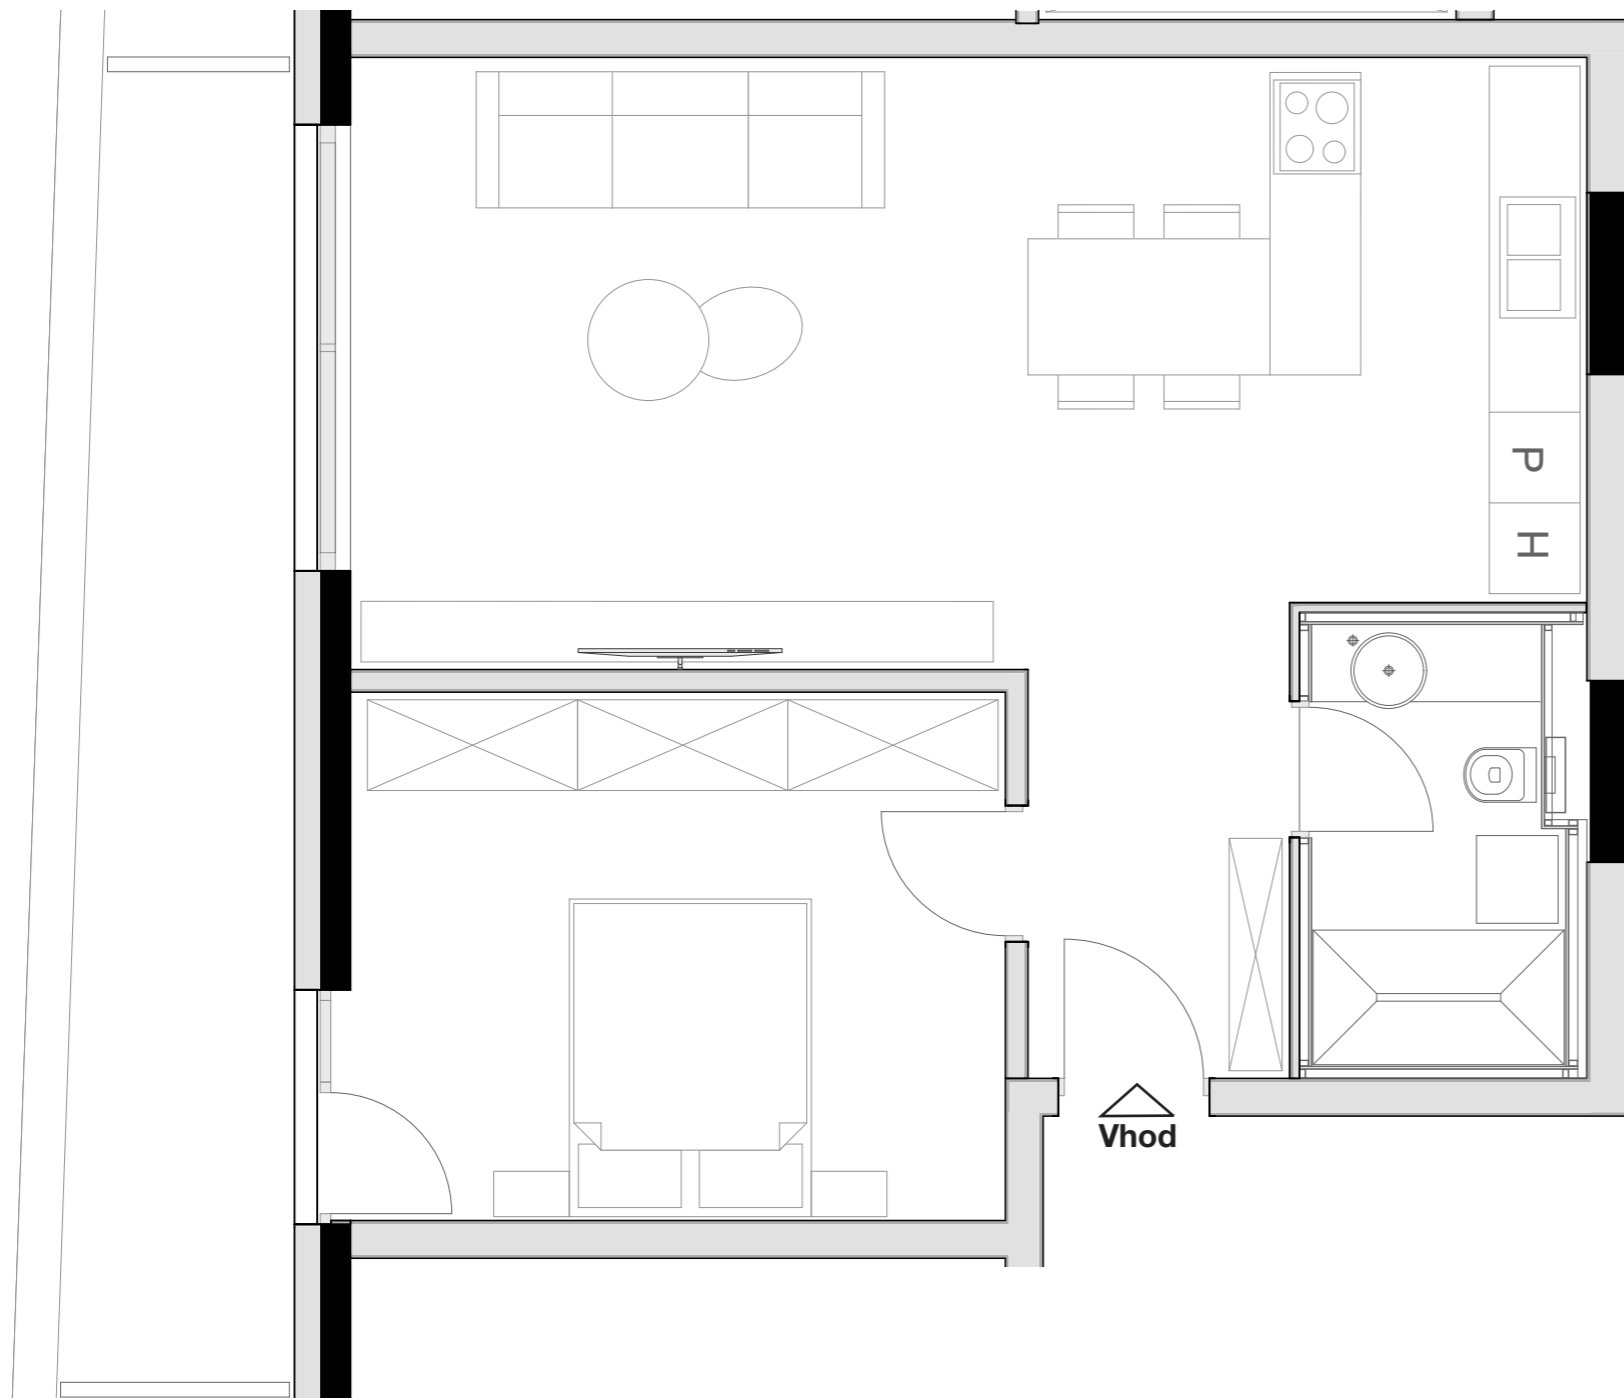

LEVLJI GRAD

STANOVANJE L1-S 605

KVADRATURA STANOVANJA: 77,06m²

notranje površine 64,80m²
zunanje površine 12,26m²

Kopalnica	5,78m ²
Hodnik	4,85m ²
Dnevno bivalni del / kuhinja	32,89m ²
Terasa	12,26m ²
Spalnica	15,30m ²
Shramba	5,98m ²

OPOMBA:
Možna so manjša odstopanja, do 3%. Vsa oprema v tlorisih je vrisana v informativne namene uporabnosti prostora.