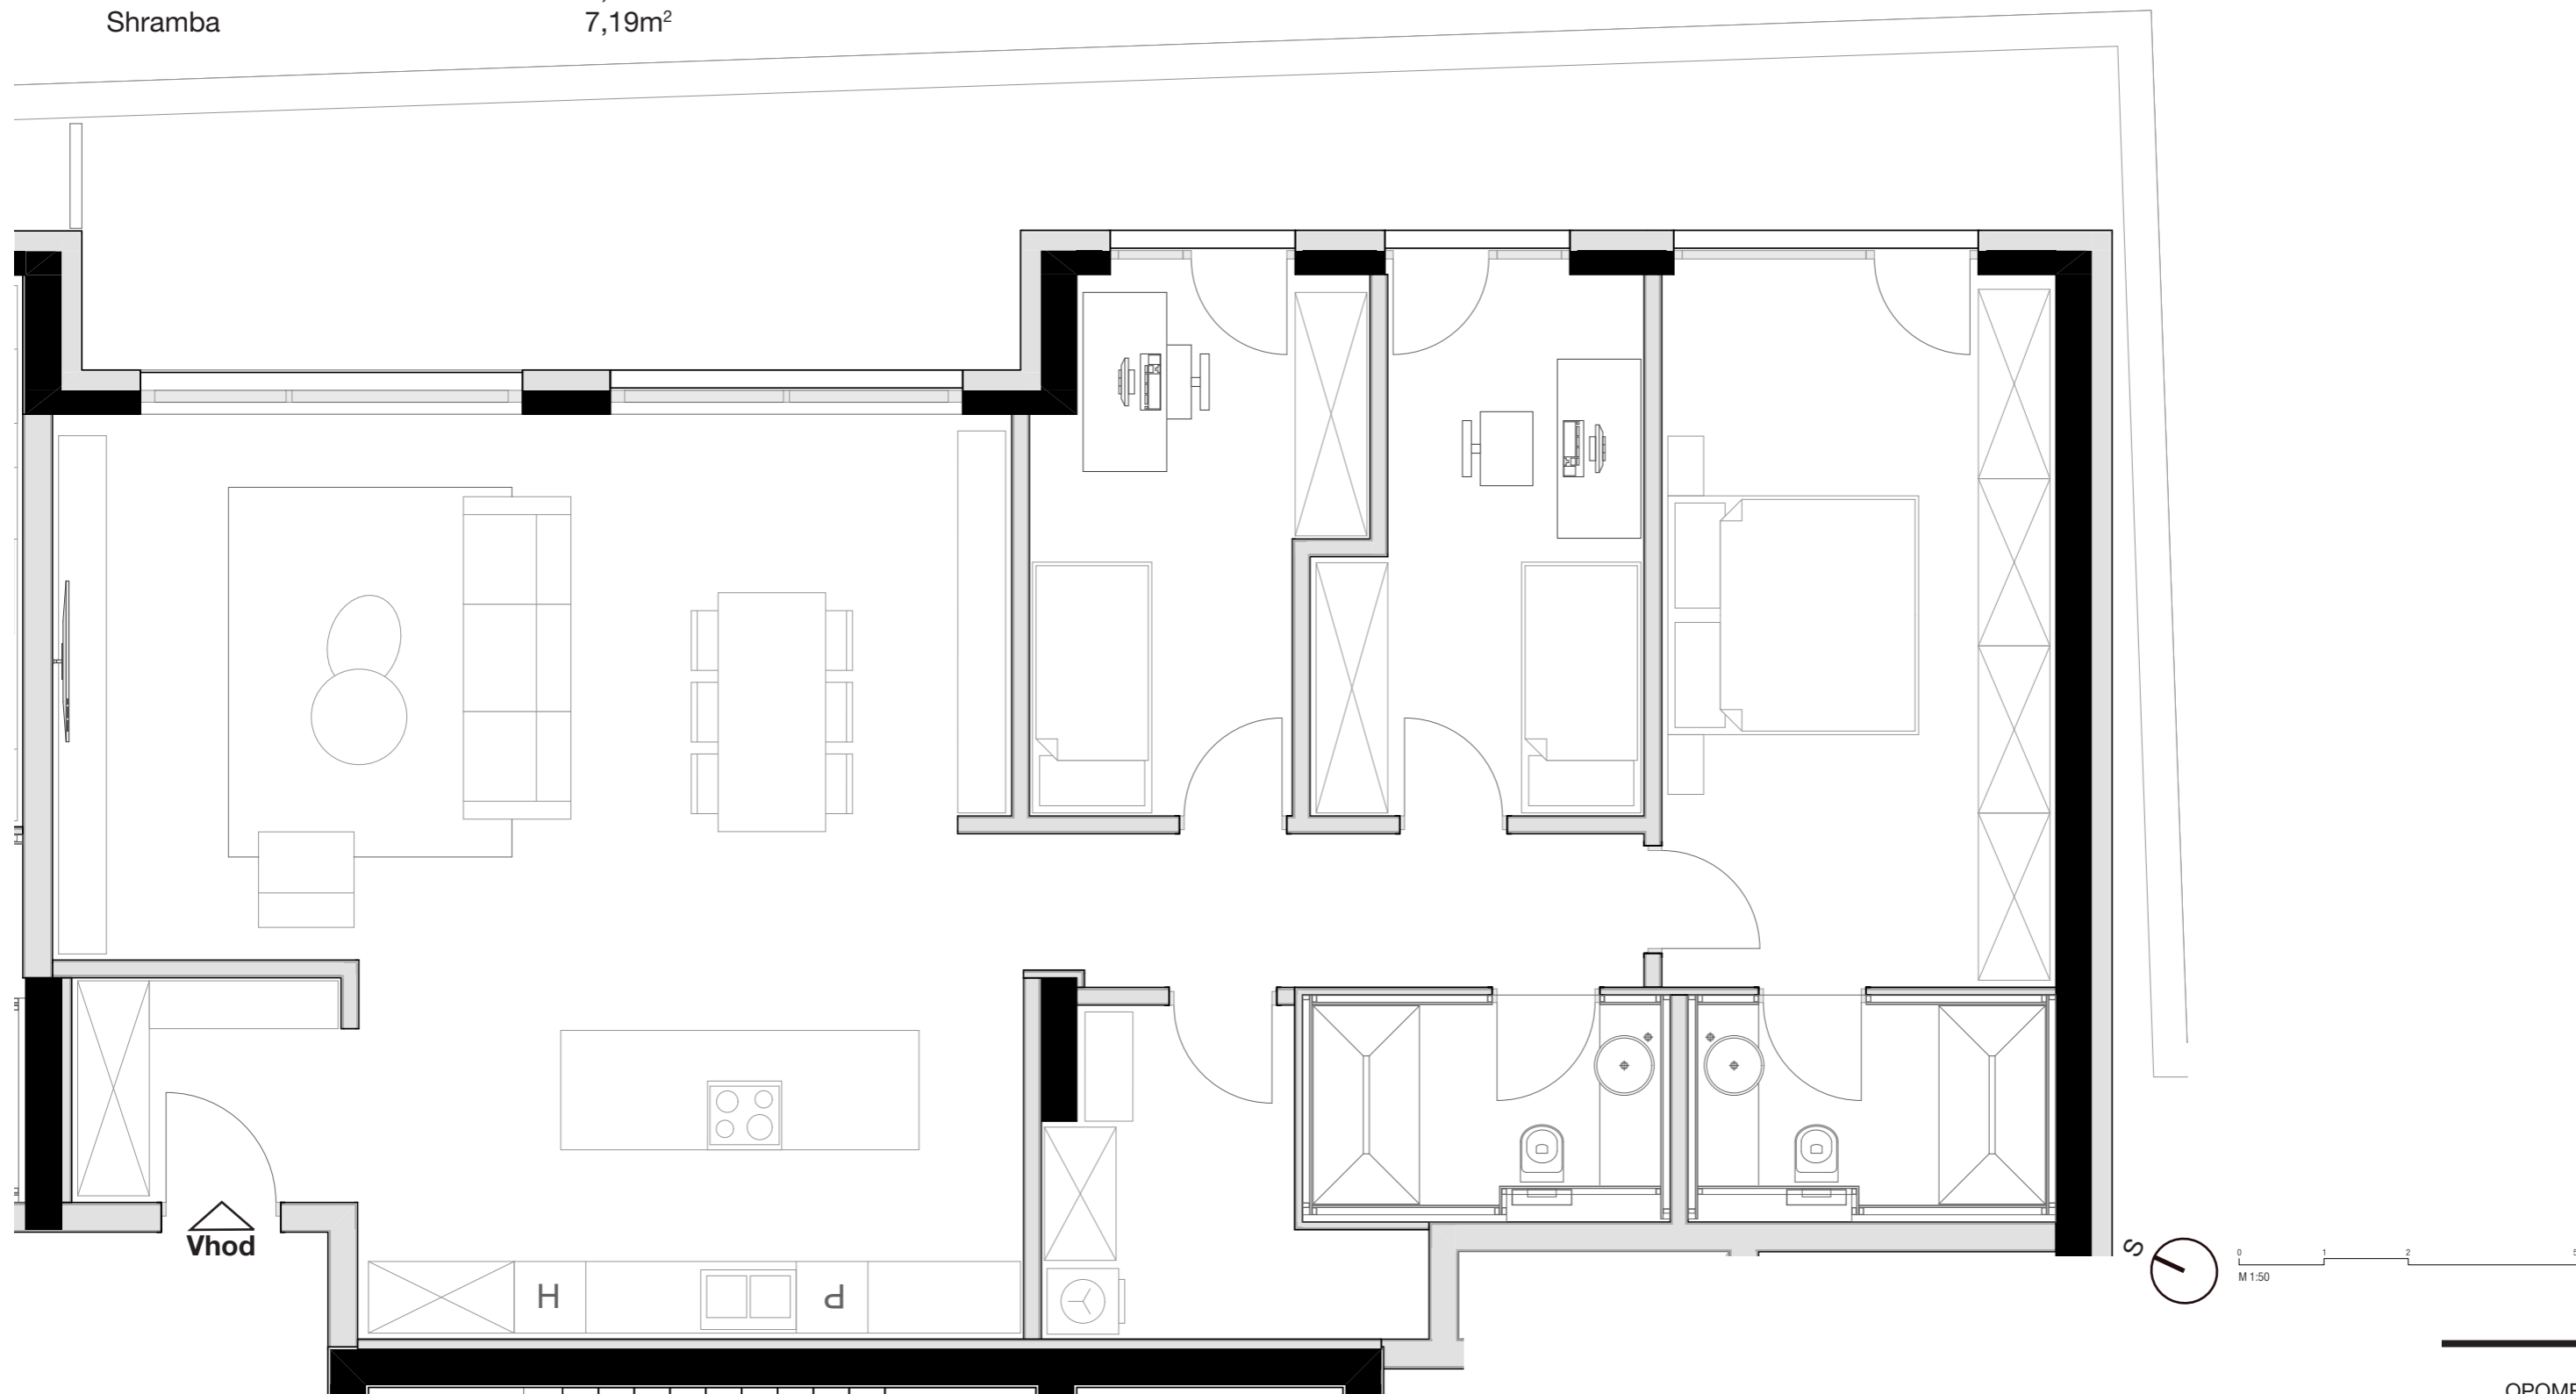

notranje površine
zunanje površine

135,39m²
32,27m²

LEVLJI GRAD STANOVANJE L1-S 607

Kopalnica 5,88m²
Hodnik 4,31m²
Dnevno bivalni del / kuhinja 56,51m²
Terasa 32,27m²
Spalnica 19,95m²
Otroška soba 12,09m²
Otroška soba 11,49m²
Shramba 7,19m²

KVADRATURA STANOVANJA: 167,66m²

Možna so manjša odstopanja, do 3%. Vsa oprema v tlorisih je vrisana v informativne namene uporabnosti prostora.

OPOMBA: