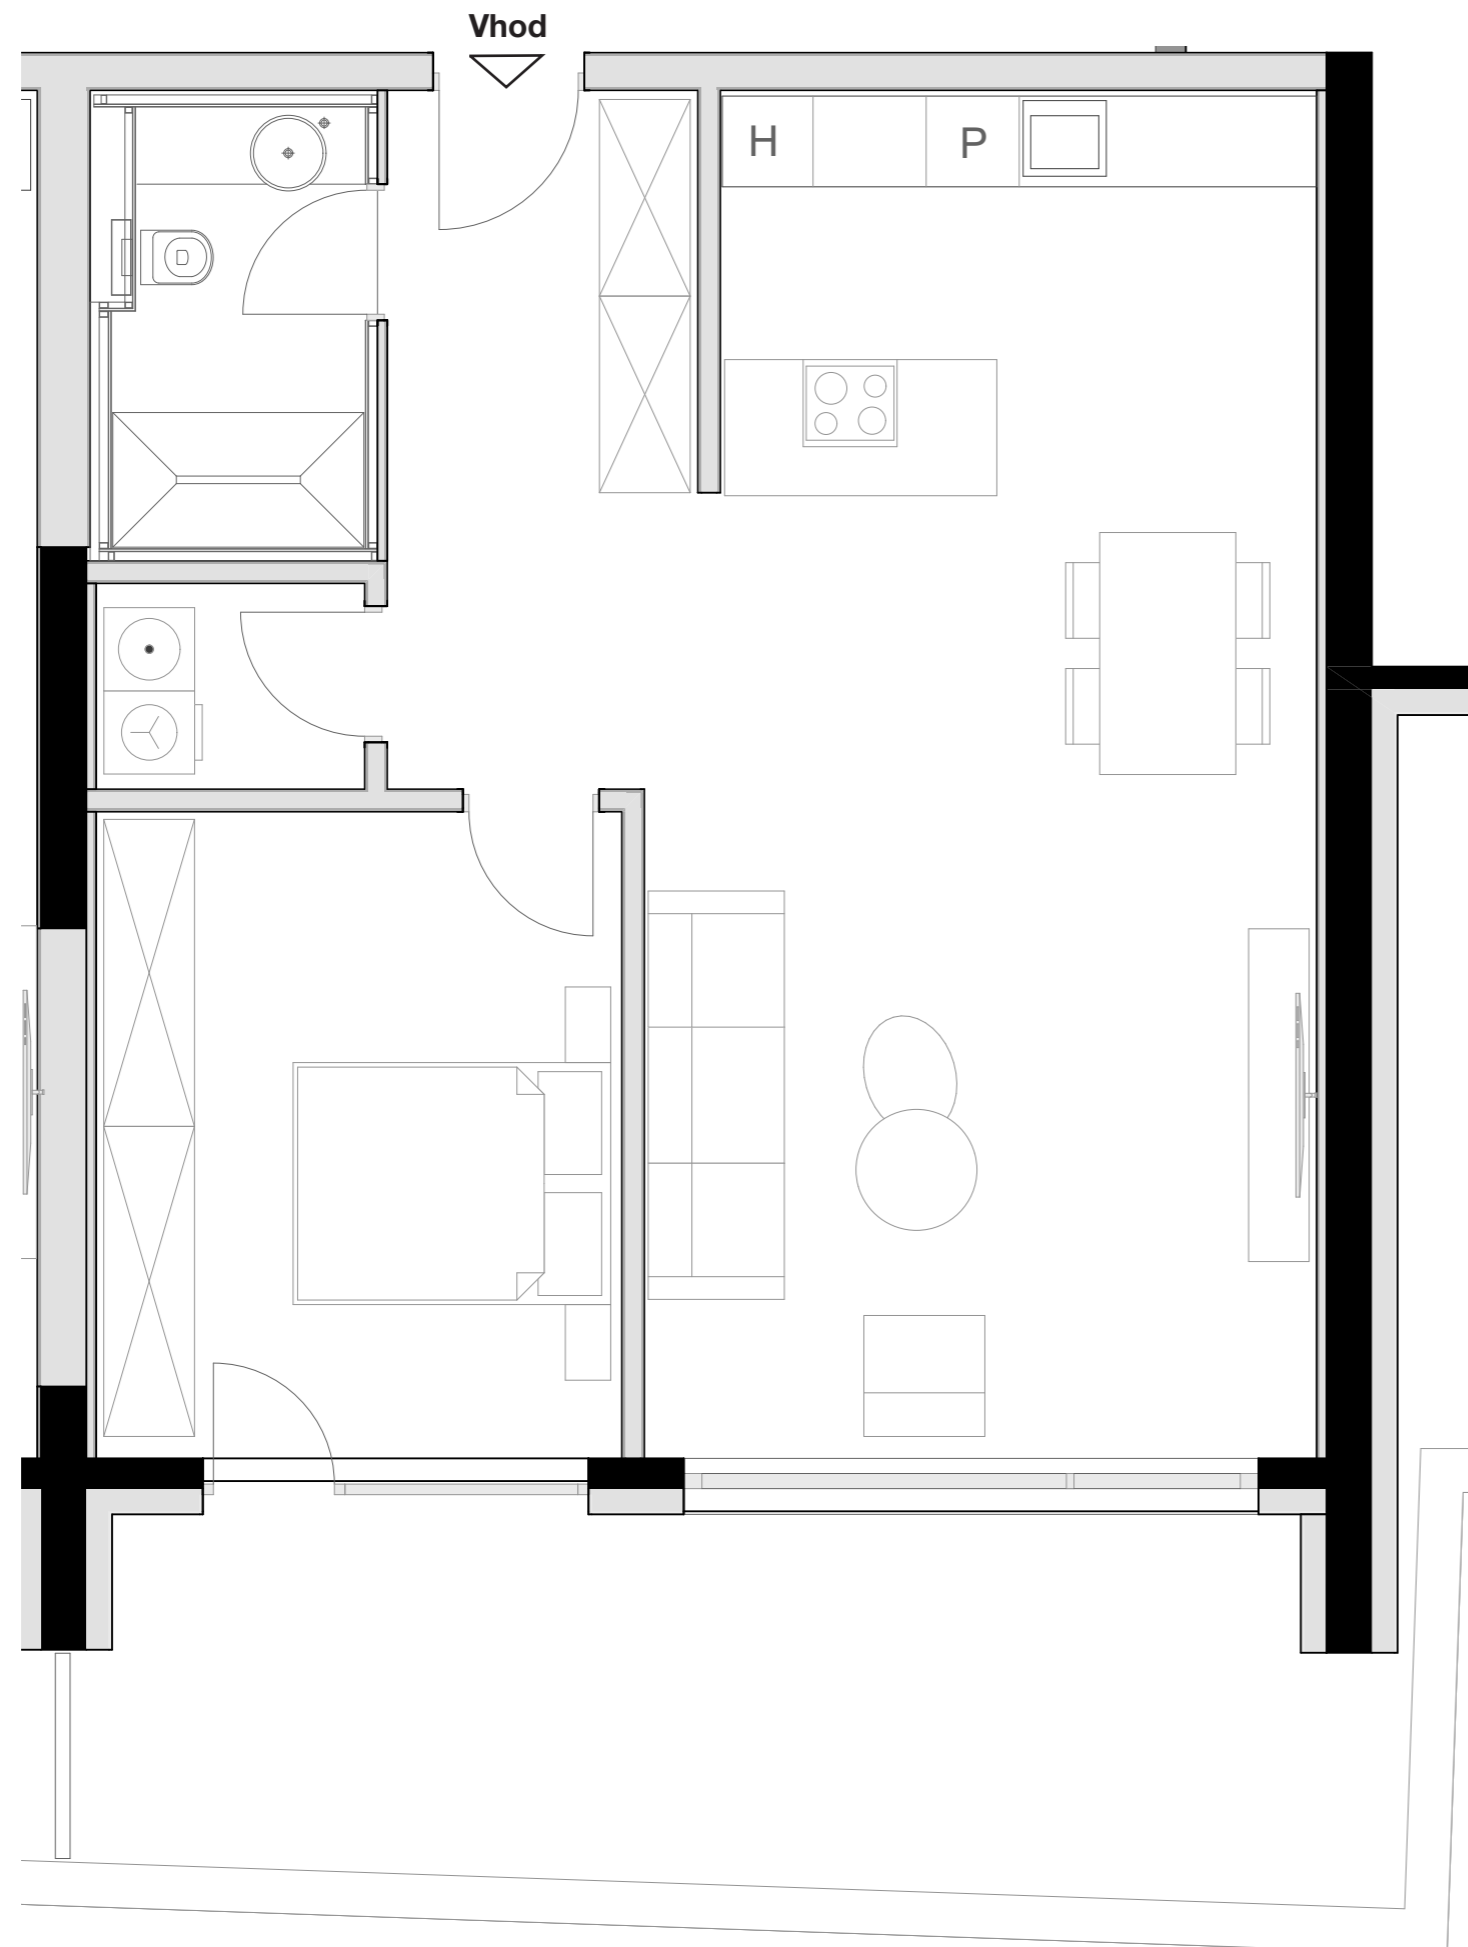

LEVLJI GRAD

STANOVANJE L1-S 701

KVADRATURA STANOVANJA: 101,55m²

notranje površine 79,58m²
zunanje površine 21,97m²

Kopalnica	5,88m ²
Utility	2,41m ²
Hodnik	7,89m ²
Spalnica	15,32m ²
Dnevno bivalni del / kuhinja	40,99m ²
Terasa	21,97m ²
Shramba	7,09m ²

OPOMBA:
Možna so manjša odstopanja, do 3%. Vsa oprema v tlorisih je vrisana v informativne namene uporabnosti prostora.