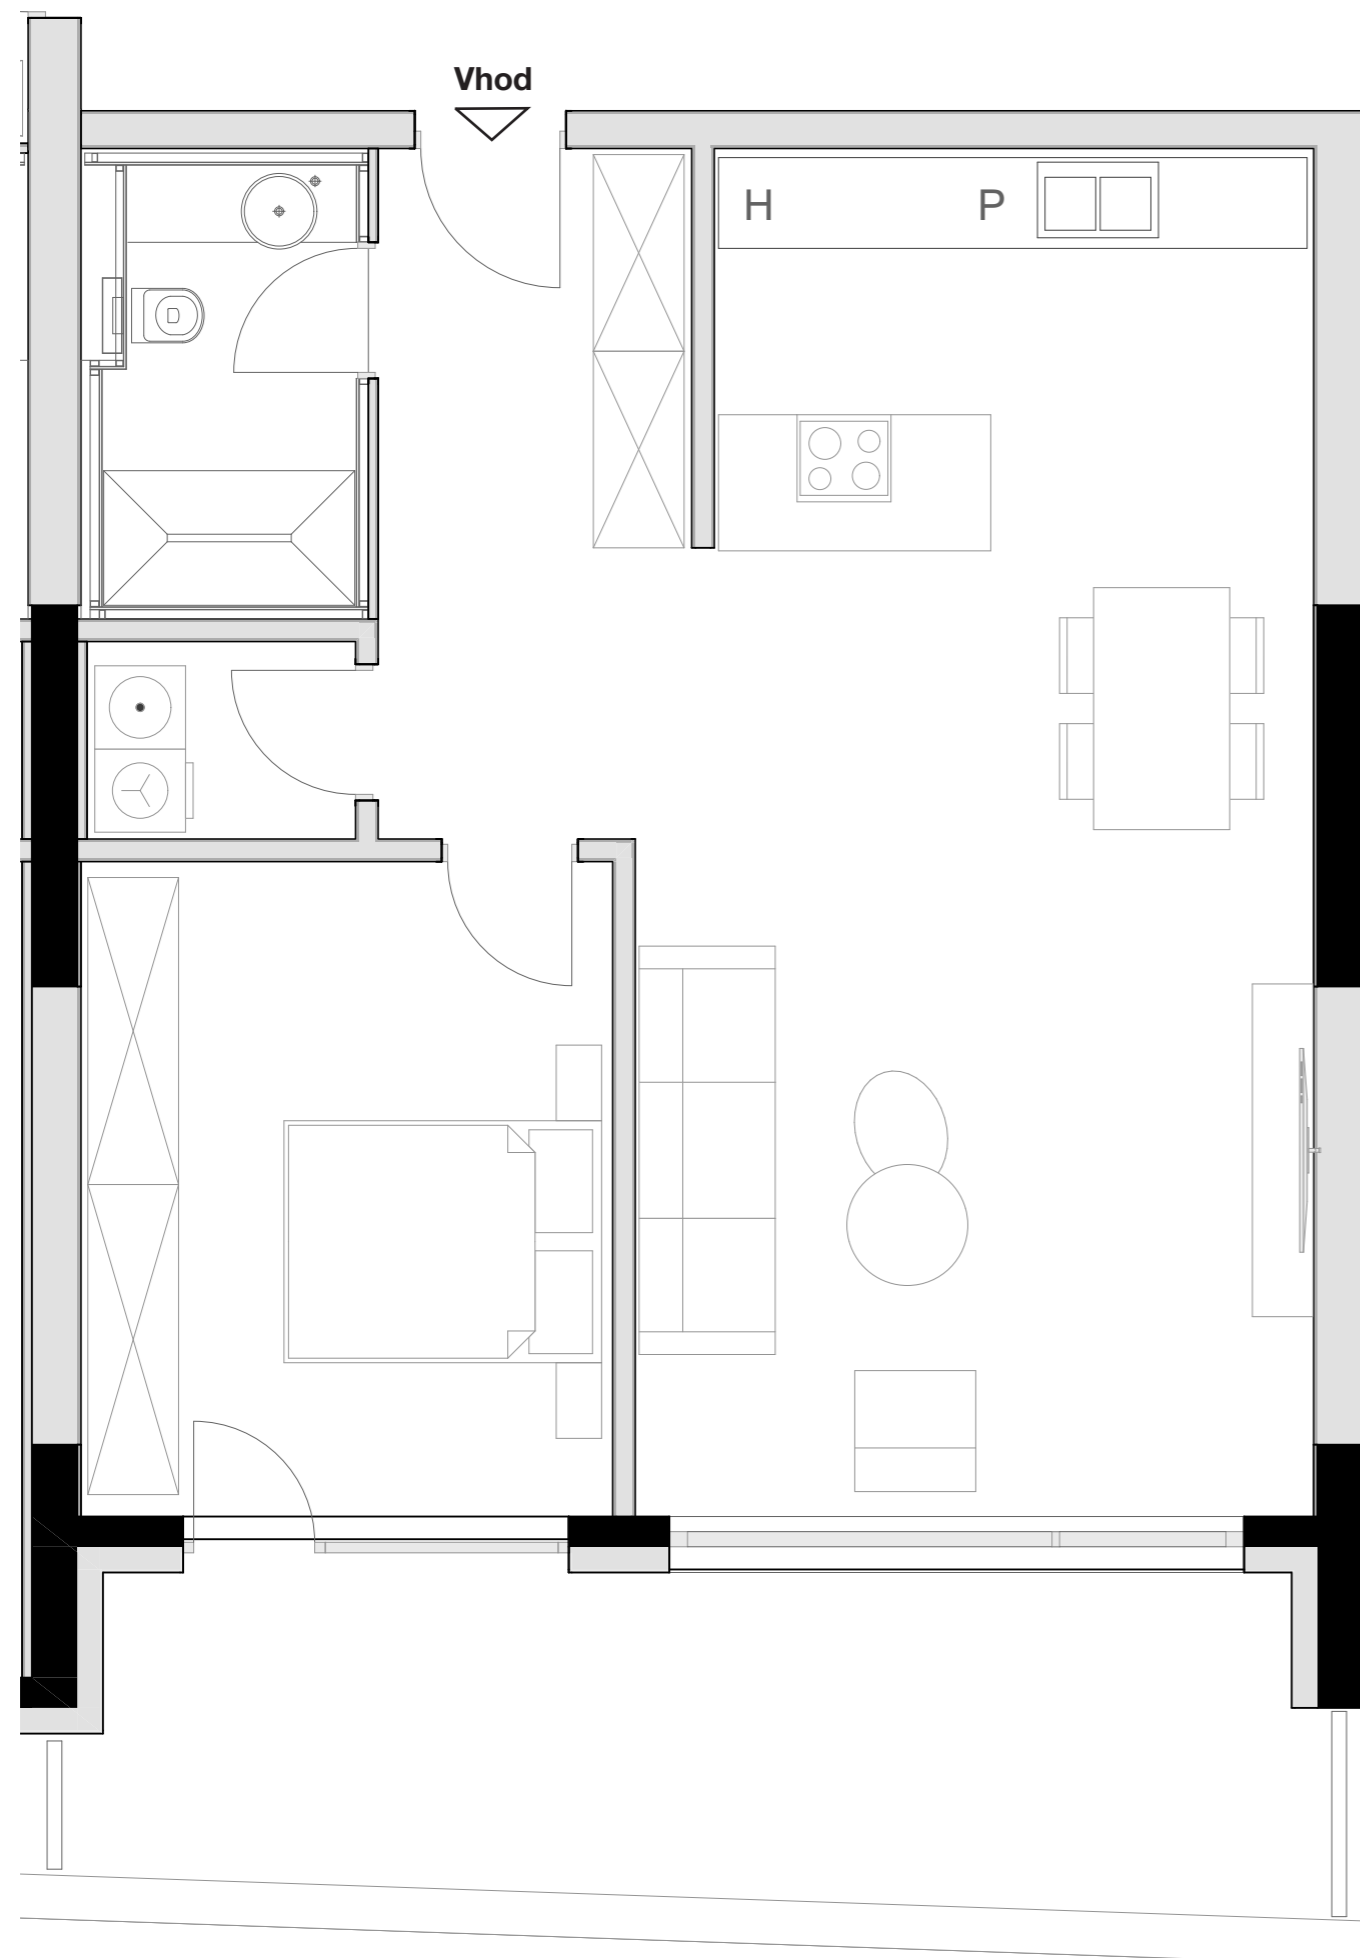

LEVLJI GRAD

STANOVANJE L1-S 702

KVADRATURA STANOVANJA: 98,46m²

notranje površine 79,67m²
zunanje površine 18,79m²

| | |
|------------------------------|---------------------|
| Kopalnica | 5,83m ² |
| Hodnik | 8,20m ² |
| Dnevno bivalni del / kuhinja | 39,51m ² |
| Terasa | 18,79m ² |
| Shramba | 7,90m ² |
| Utility | 2,41m ² |
| Spalnica | 15,82m ² |

OPOMBA:
Možna so manjša odstopanja, do 3%. Vsa oprema v tlorisih je vrisana v informativne namene uporabnosti prostora.