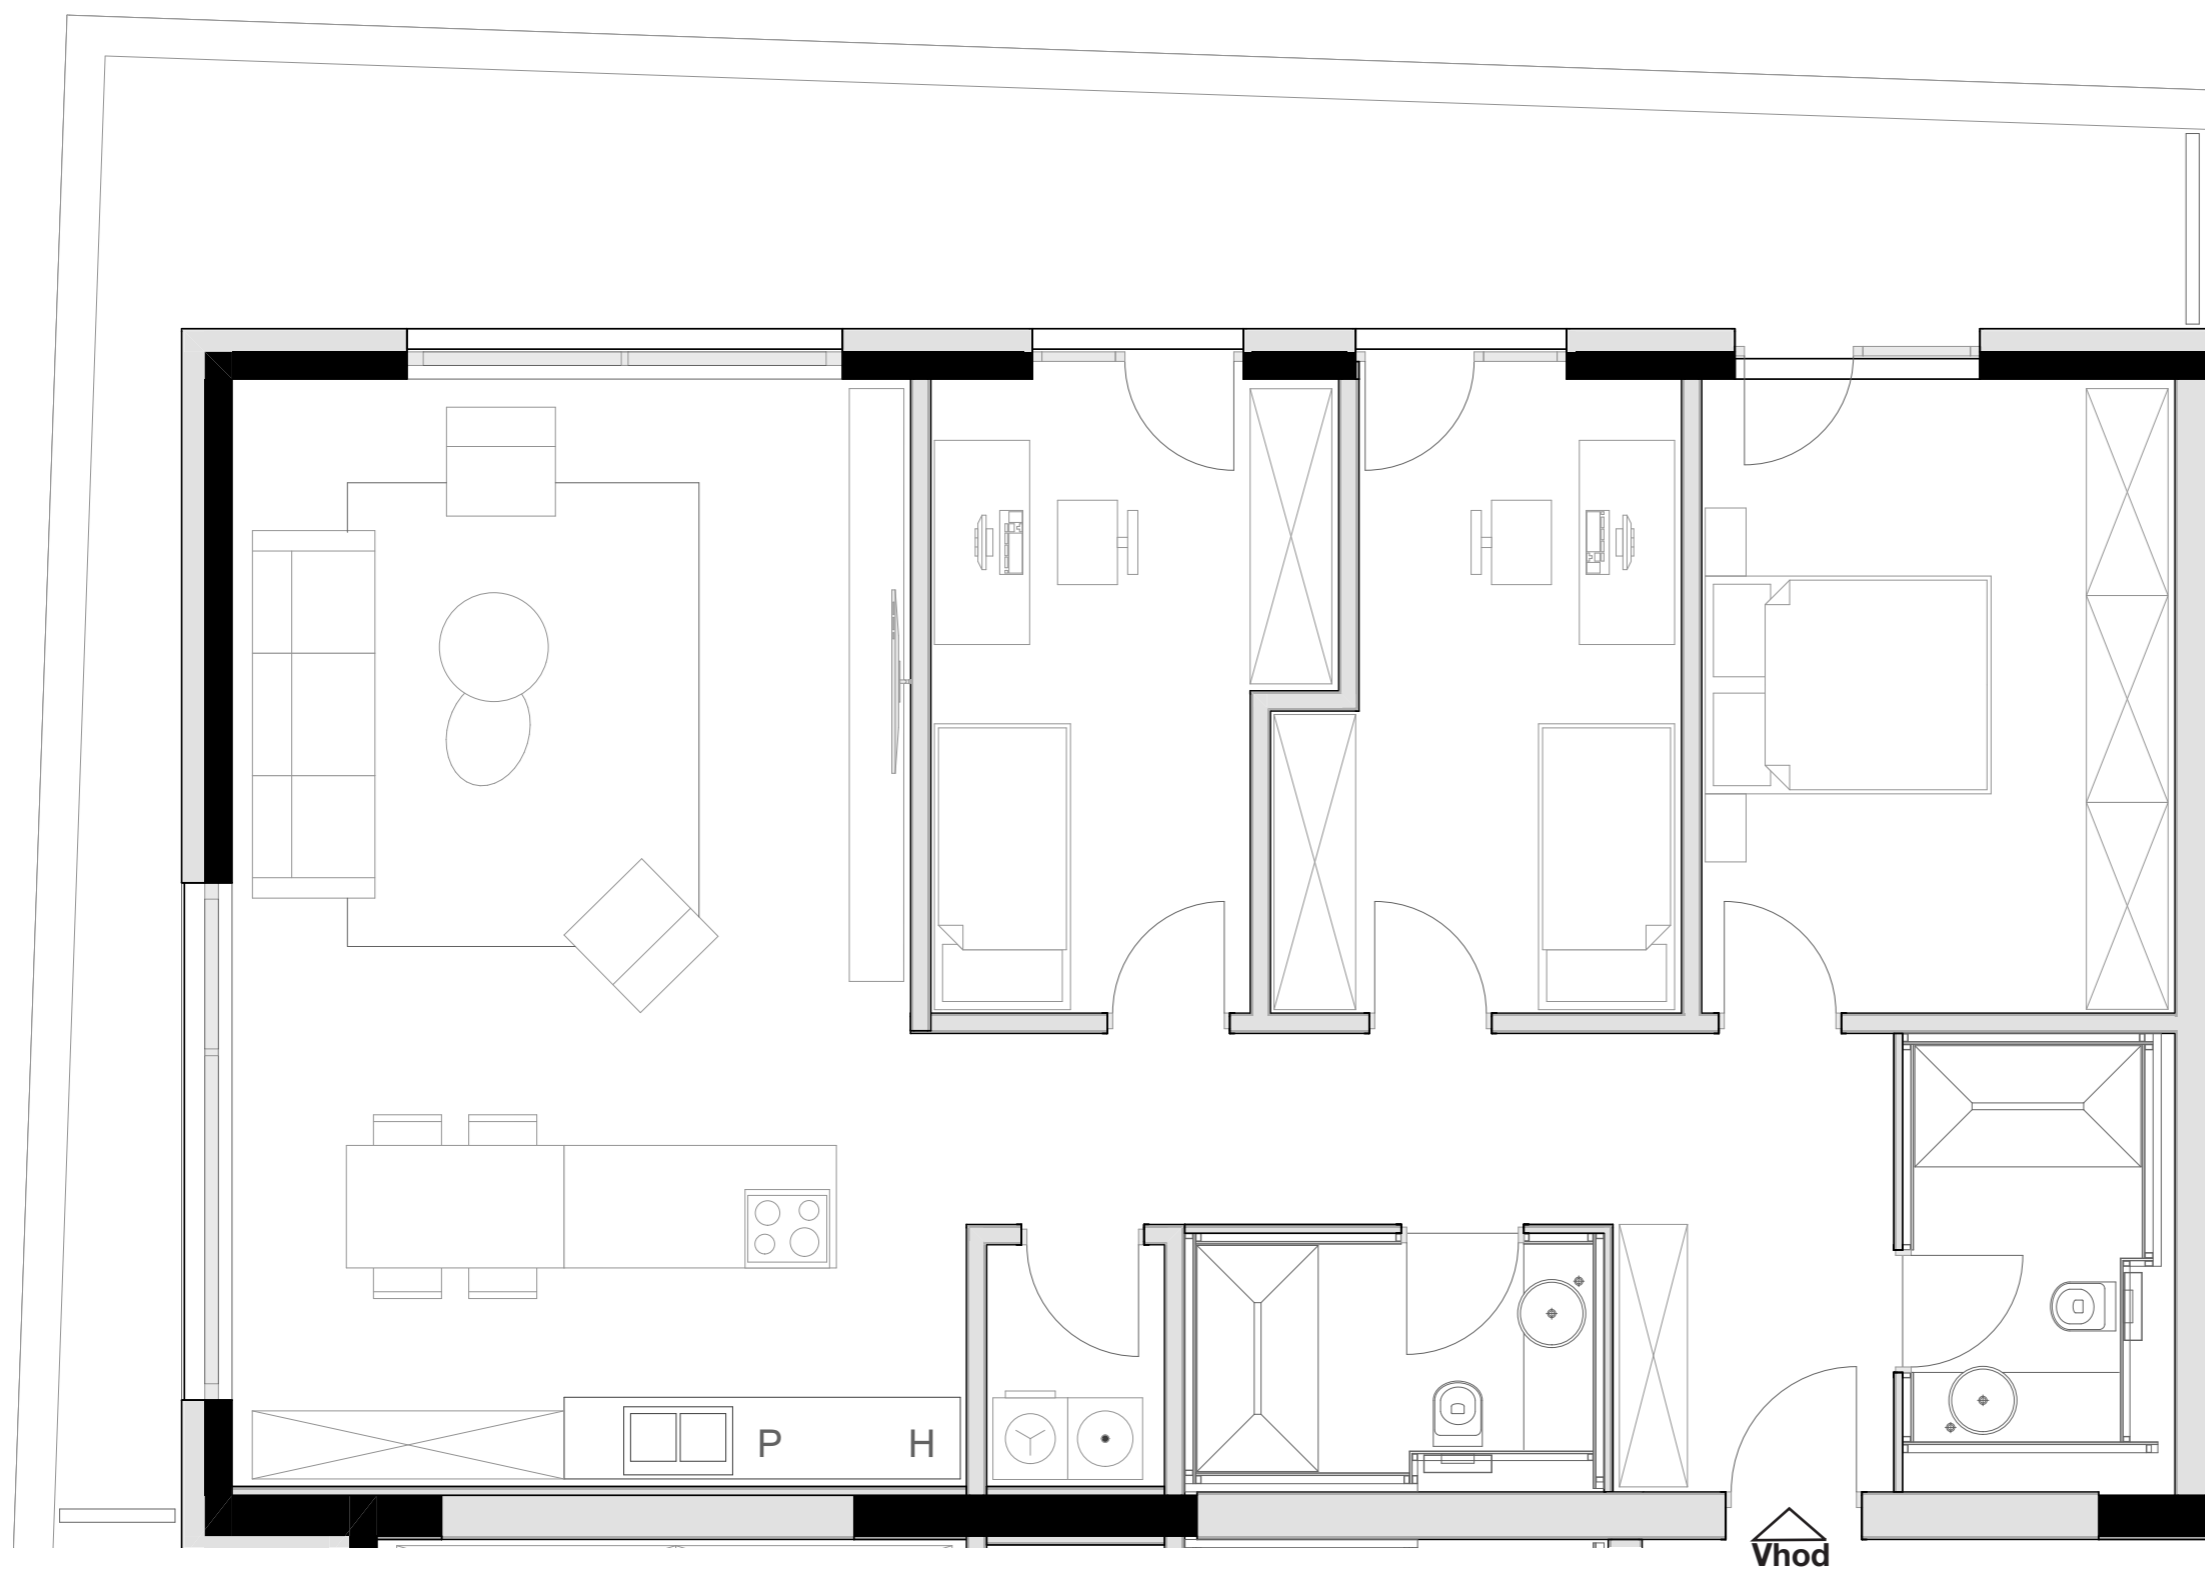

LEVLJI GRAD

STANOVANJE L1-S 703

KVADRATURA STANOVANJA: 121,64m²

notranje površine 88,79m²
zunanje površine 32,85m²

Kopalnica	5,83m ²
Hodnik	12,94m ²
Dnevno bivalni del / kuhinja	43,48m ²
Terasa	32,85m ²
Shramba	6,69m ²
Utility	2,41m ²
Otroška soba	13,60m ²
Otroška soba	13,53m ²
Spalnica	17,33m ²

OPOMBA:
Možna so manjša odstopanja, do 3%. Vsa oprema v tlorisih je vrisana v informativne namene uporabnosti prostora.