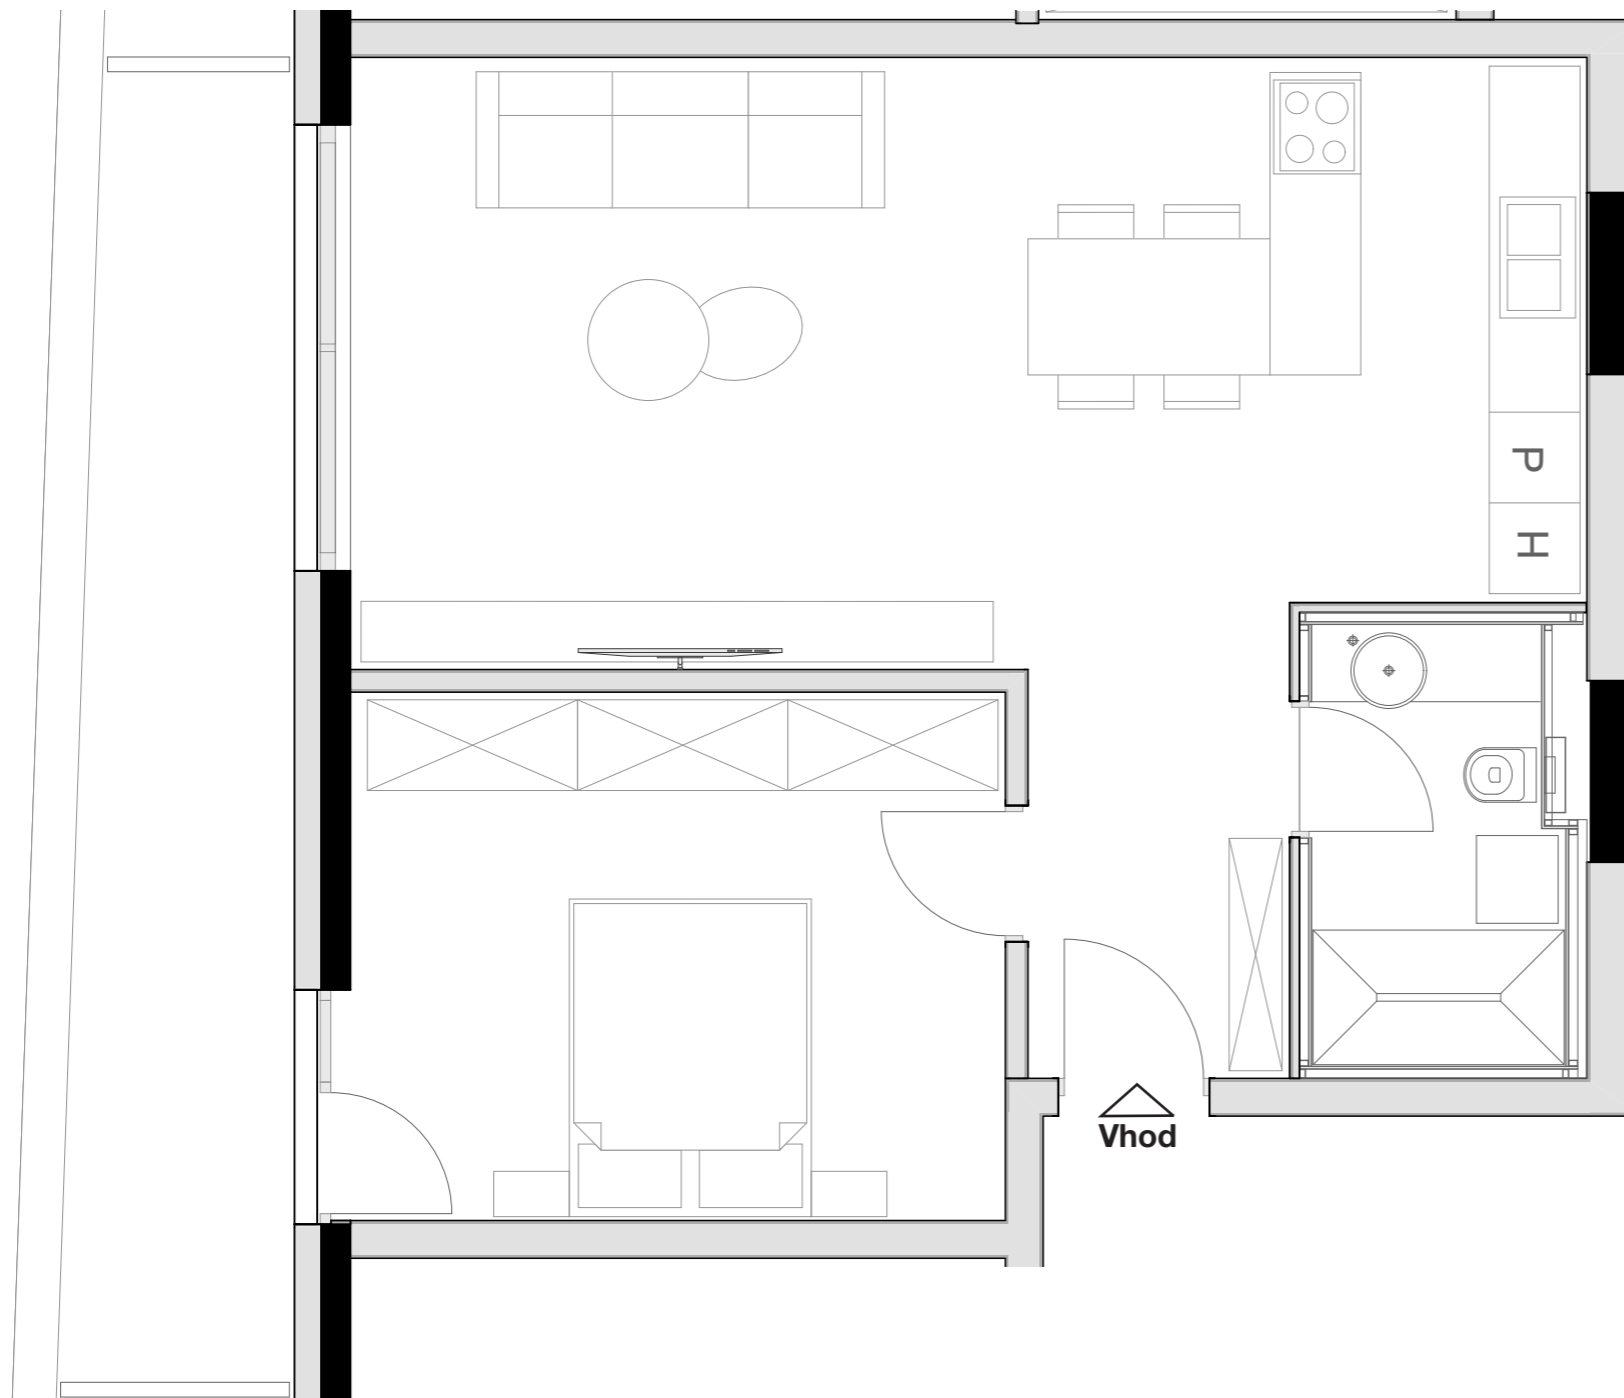

LEVLJI GRAD

STANOVANJE L1-S 105

KVADRATURA STANOVANJA: 77,06m²

notranje površine 64,65m²
zunanje površine 12,41m²

Kopalnica	5,58m ²
Hodnik	4,63m ²
Dnevno bivalni del / kuhinja	33,19m ²
Terasa	12,41m ²
Spalnica	15,27m ²
Shramba	5,98m ²

OPOMBA:
Možna so manjša odstopanja, do 3%. Vsa oprema v tlorisih je vrisana v informativne namene uporabnosti prostora.