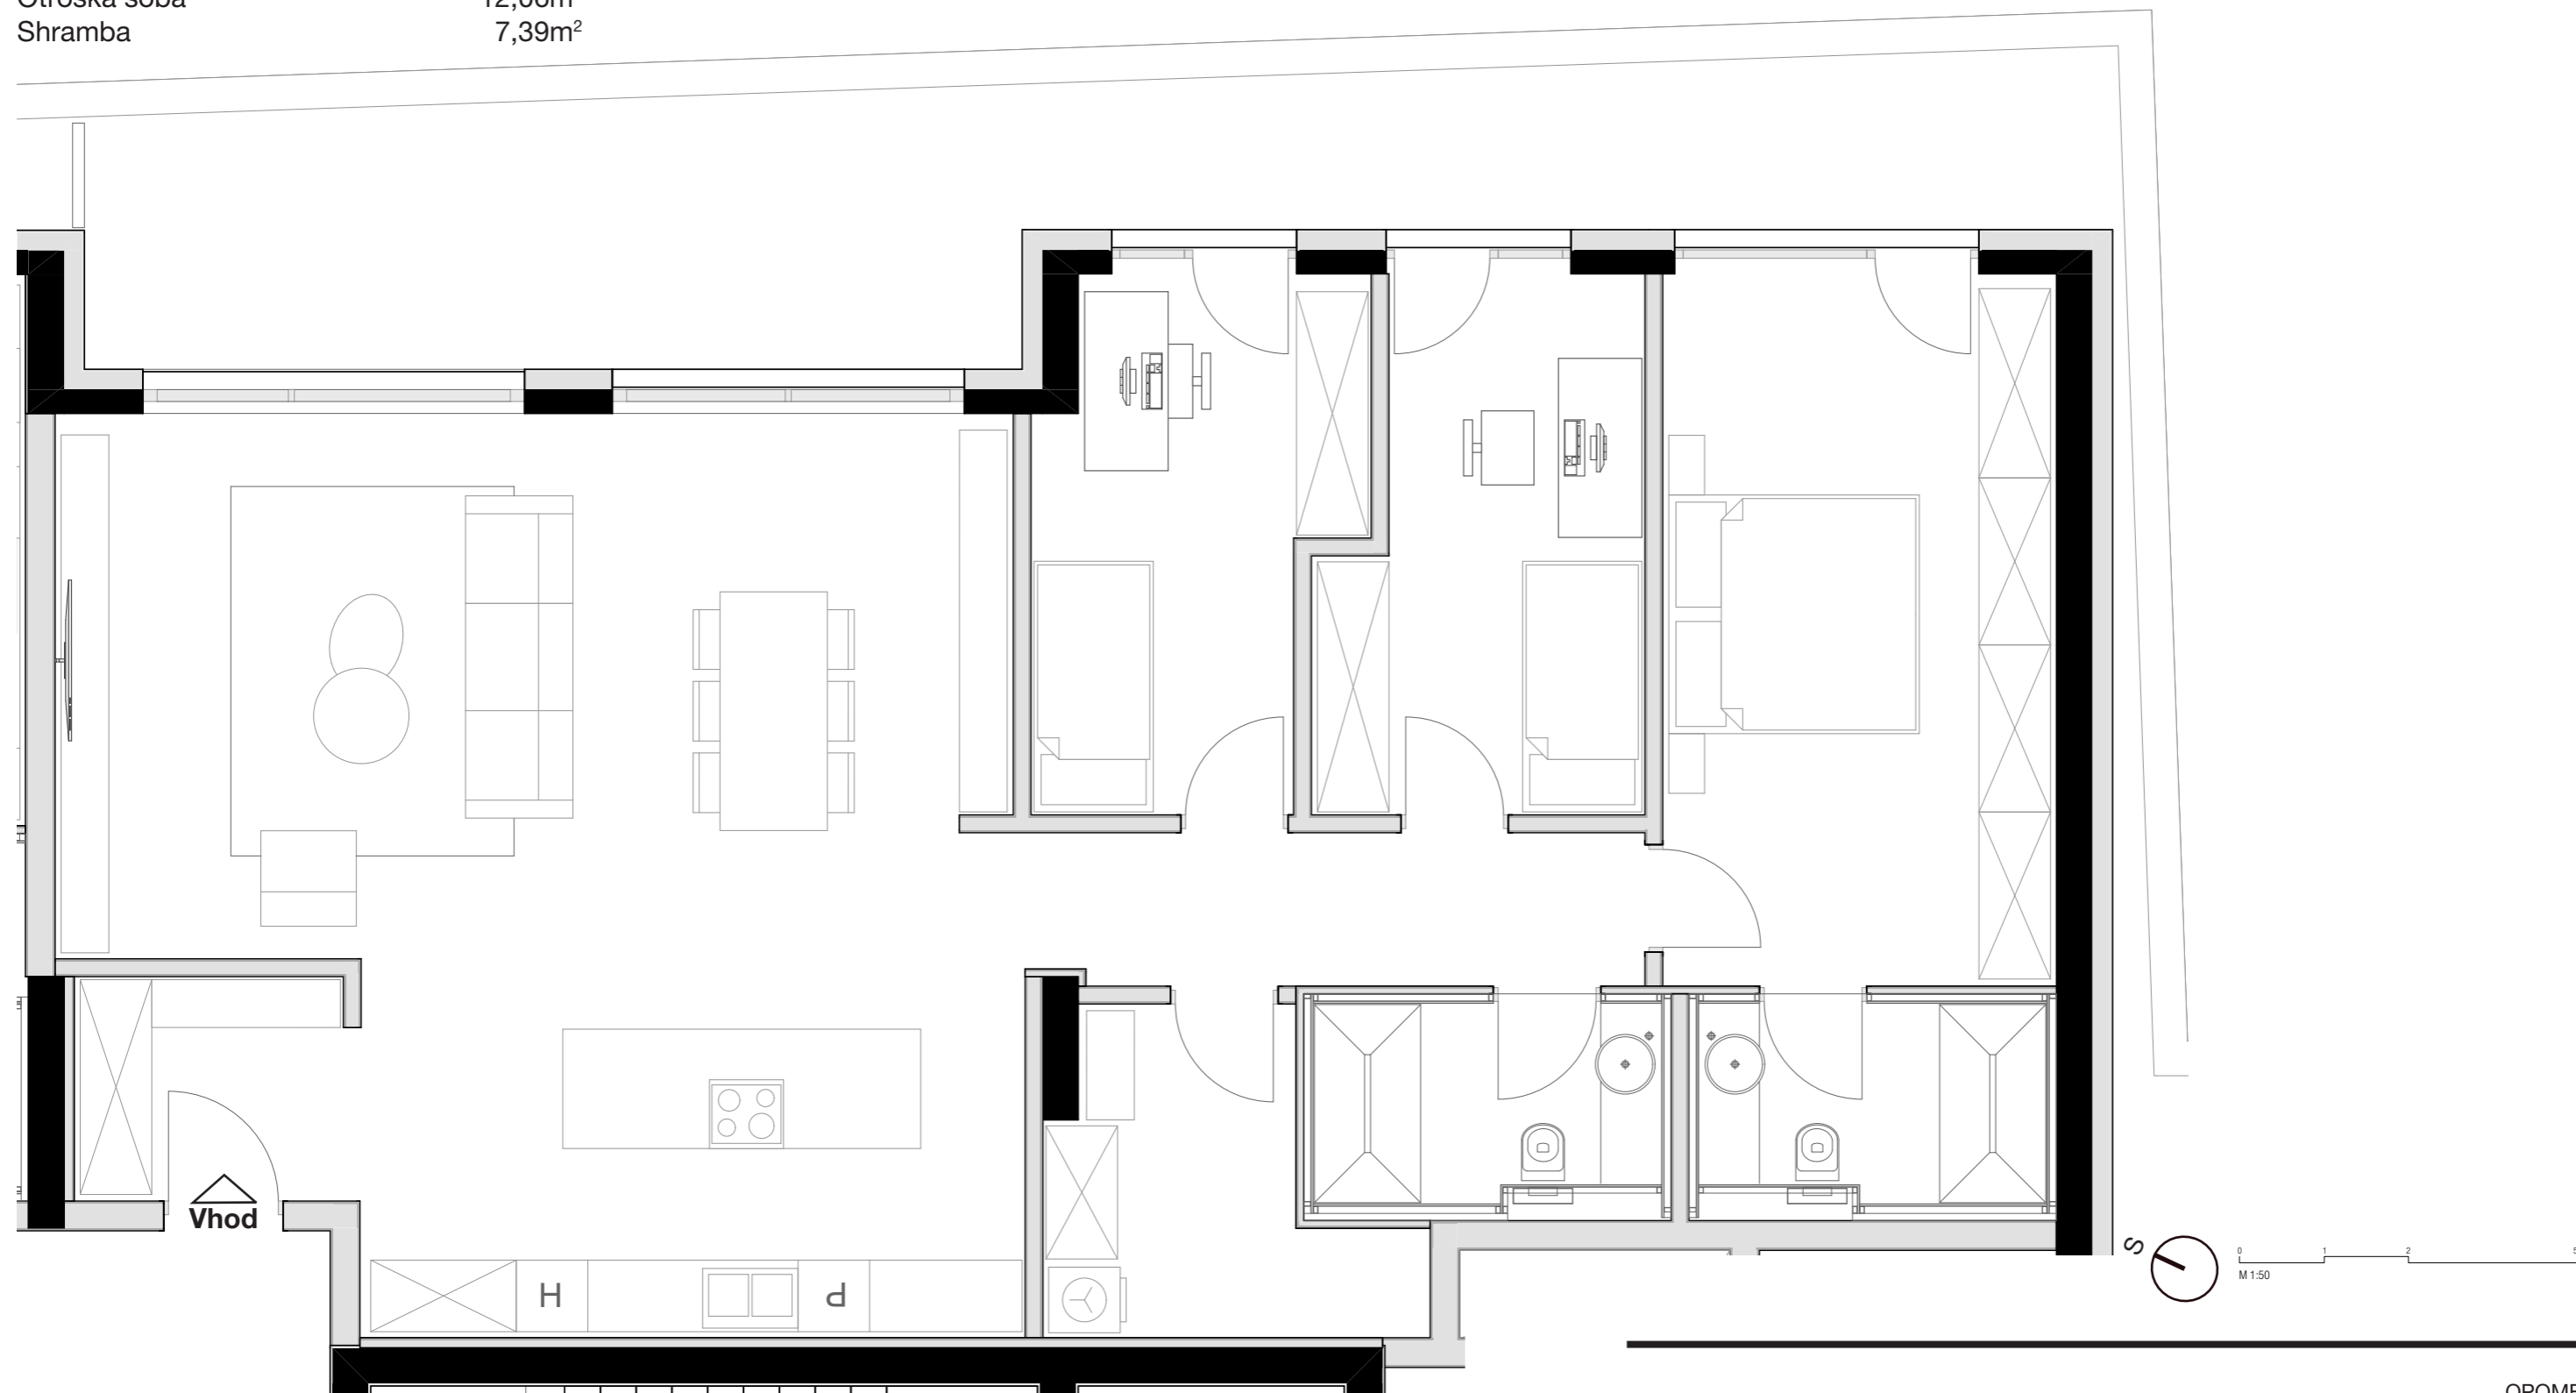

notranje površine
zunanje površine

123,76m²
32,62m²

LEVLJI GRAD STANOVANJE L1-S 107

Kopalnica 5,58m²
Hodnik 4,31m²
Dnevno bivalni del / kuhinja 57,18m²
Terasa 32,62m²
Spalnica 19,85m²
Otroška soba 11,74m²
Otroška soba 12,06m²
Shramba 7,39m²

KVADRATURA STANOVANJA: 156,38m²

OPOMBA:
Možna so manjša odstopanja, do 3%. Vsa oprema v tlorisih je vrisana v informativne namene uporabnosti prostora.