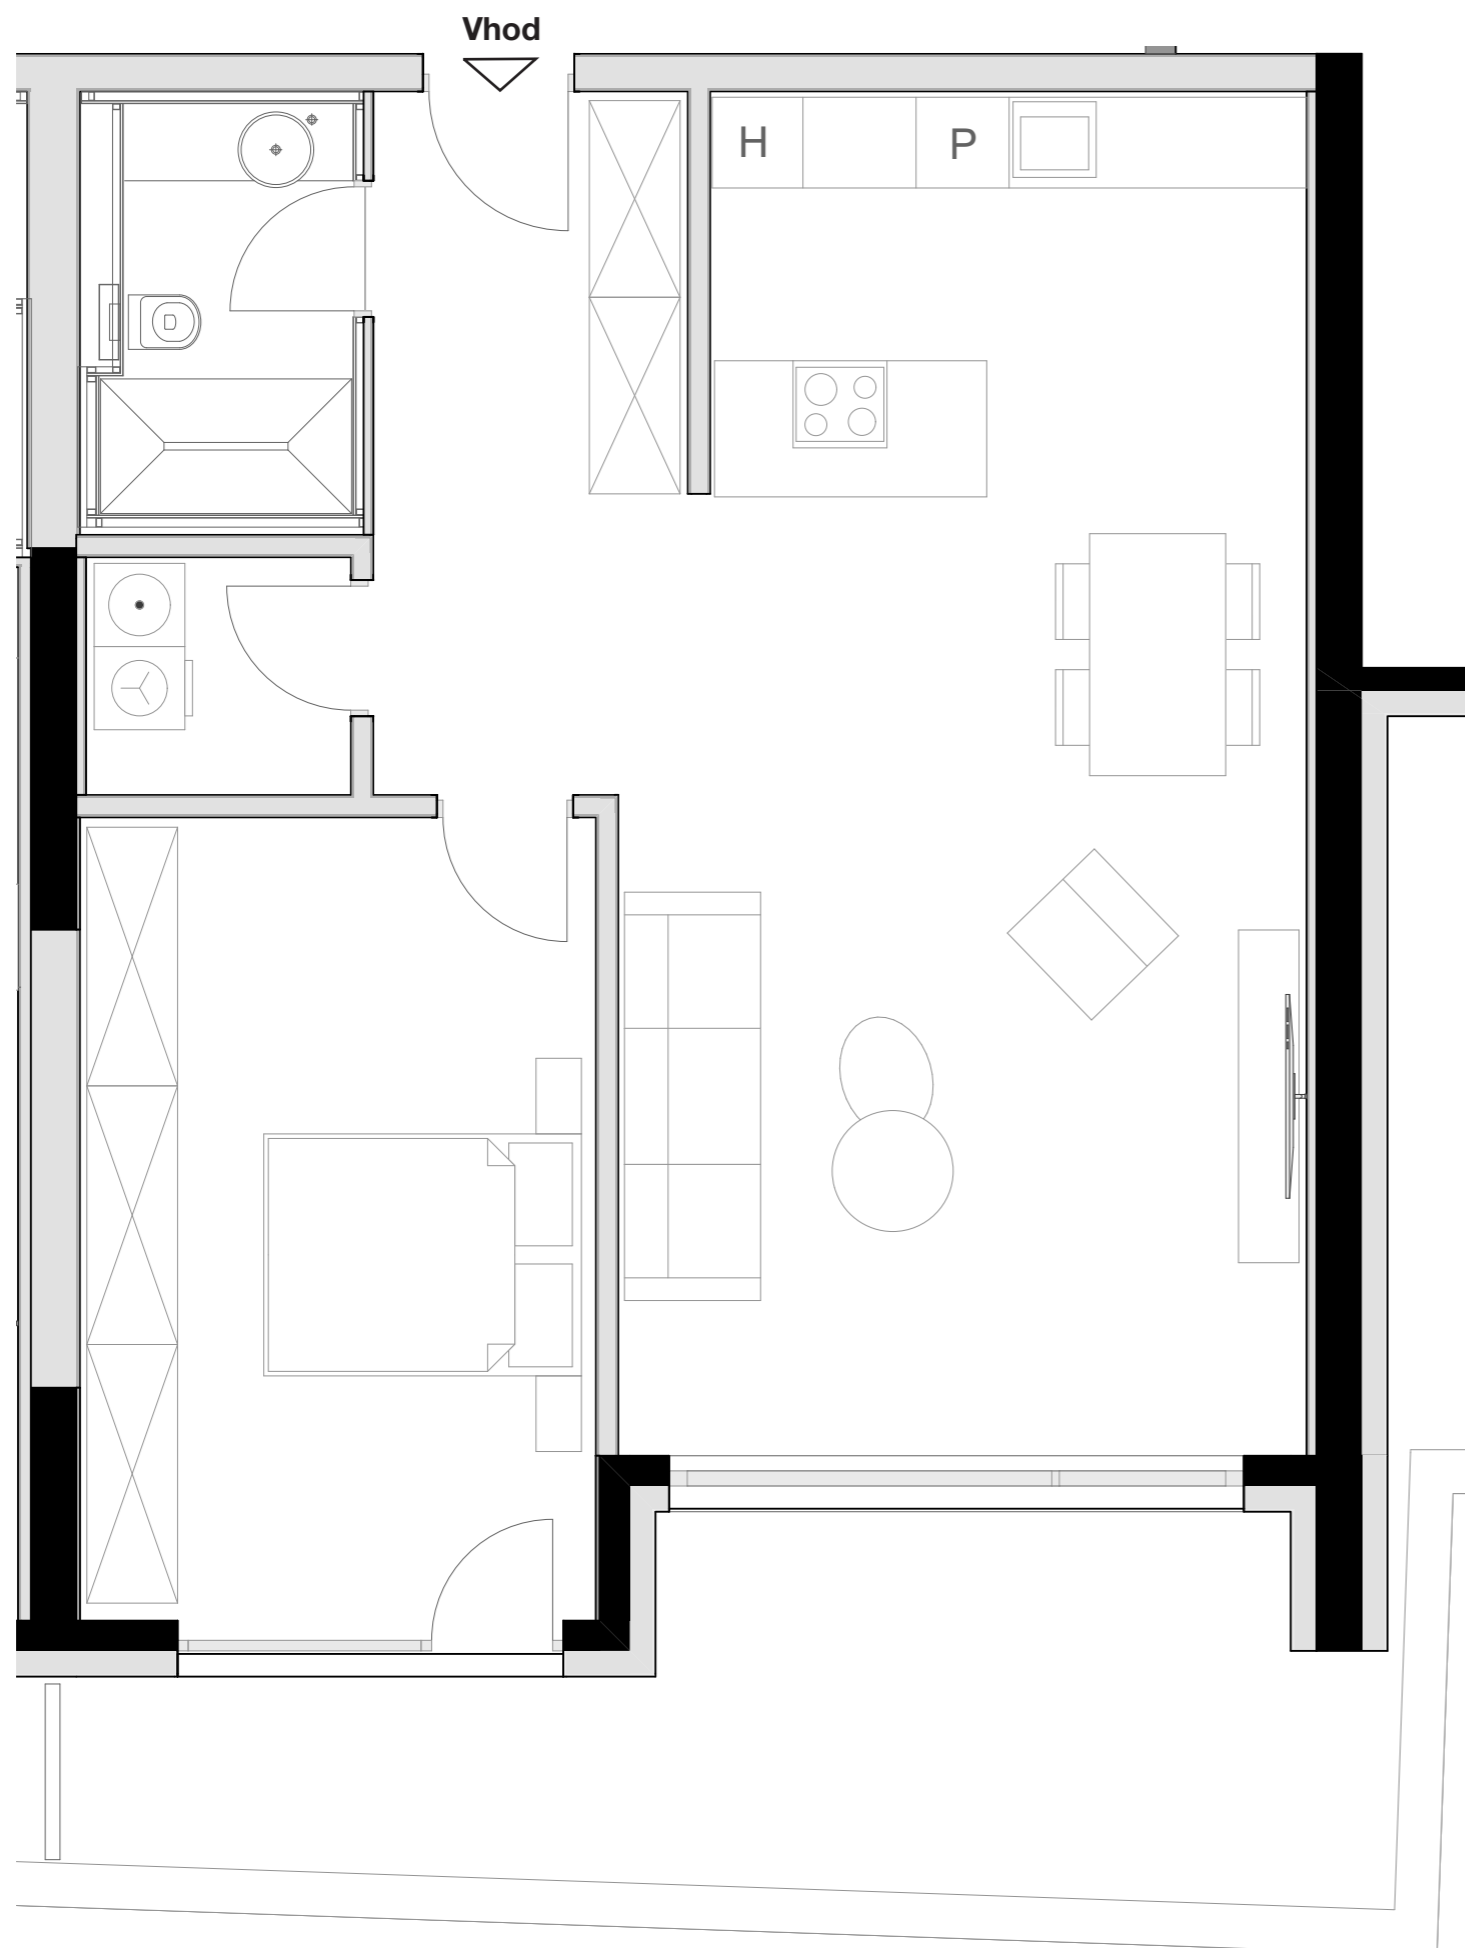

LEVLJI GRAD

STANOVANJE L1-S 201

KVADRATURA STANOVANJA: 98,52m²

notranje površine 80,77m²
zunanje površine 17,75m²

Kopalnica	5,58m ²
Utility	2,16m ²
Hodnik	7,49m ²
Spalnica	19,05m ²
Dnevno bivalni del / kuhinja	41,97m ²
Terasa	17,75m ²
Shramba	4,52m ²

OPOMBA:
Možna so manjša odstopanja, do 3%. Vsa oprema v tlorisih je vrisana v informativne namene uporabnosti prostora.