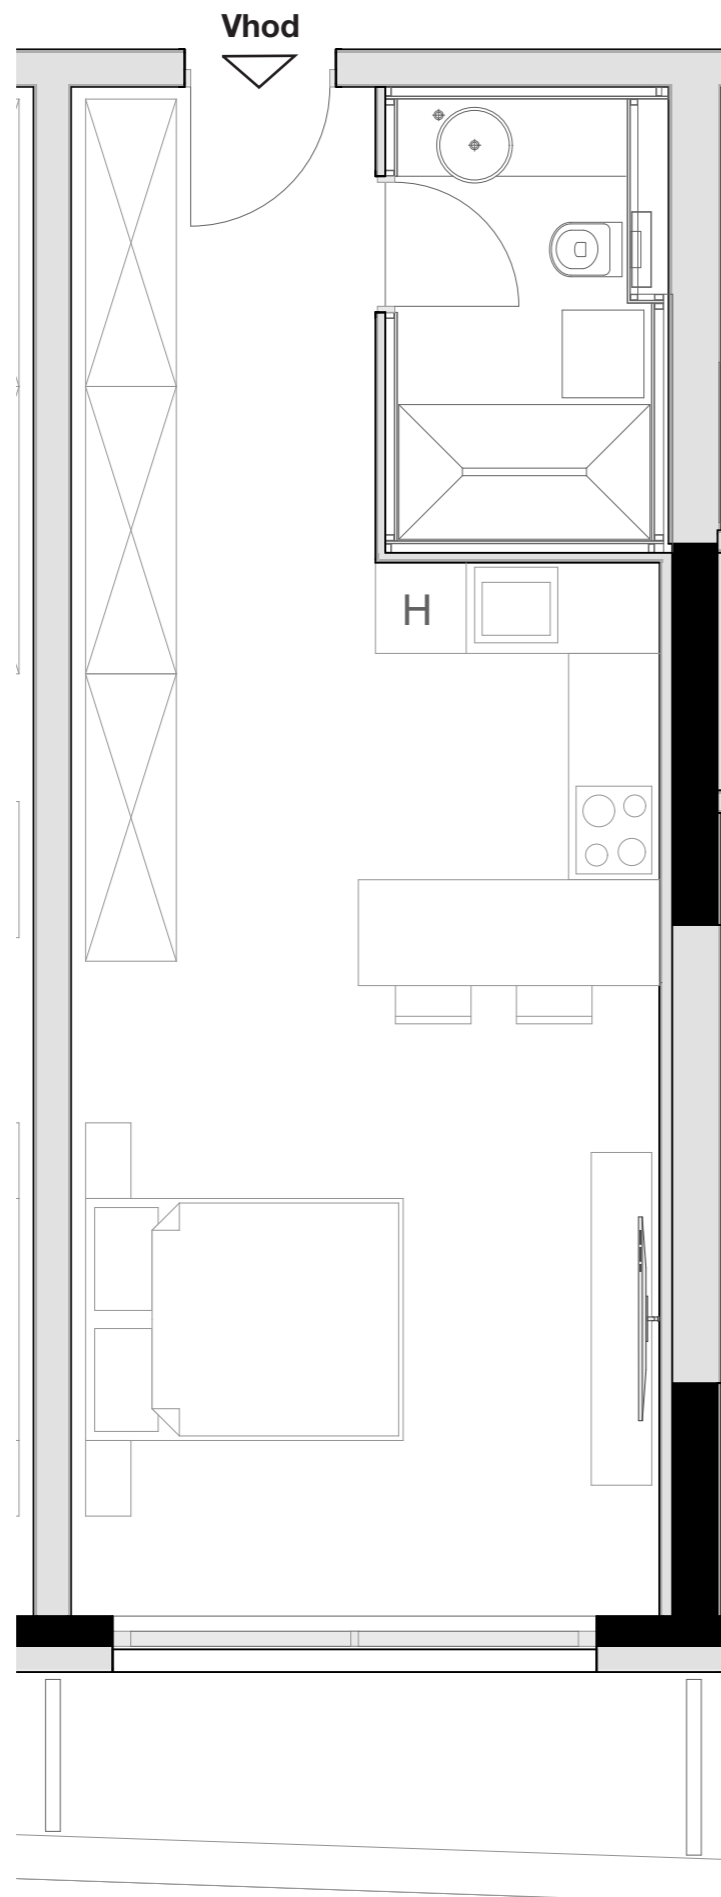

LEVLJI GRAD

STANOVANJE L1-S 202

KVADRATURA STANOVANJA: 49,02m²

notranje površine 44,42m²
zunanje površine 4,60m²

Kopalnica 5,58m²
Hodnik 5,77m²
Dnevno bivalni del / kuhinja 27,54m²
Terasa 5,53m²
Shramba 4,60m²

OPOMBA:
Možna so manjša odstopanja, do 3%. Vsa oprema v tlorisih je vrisana v informativne namene uporabnosti prostora.