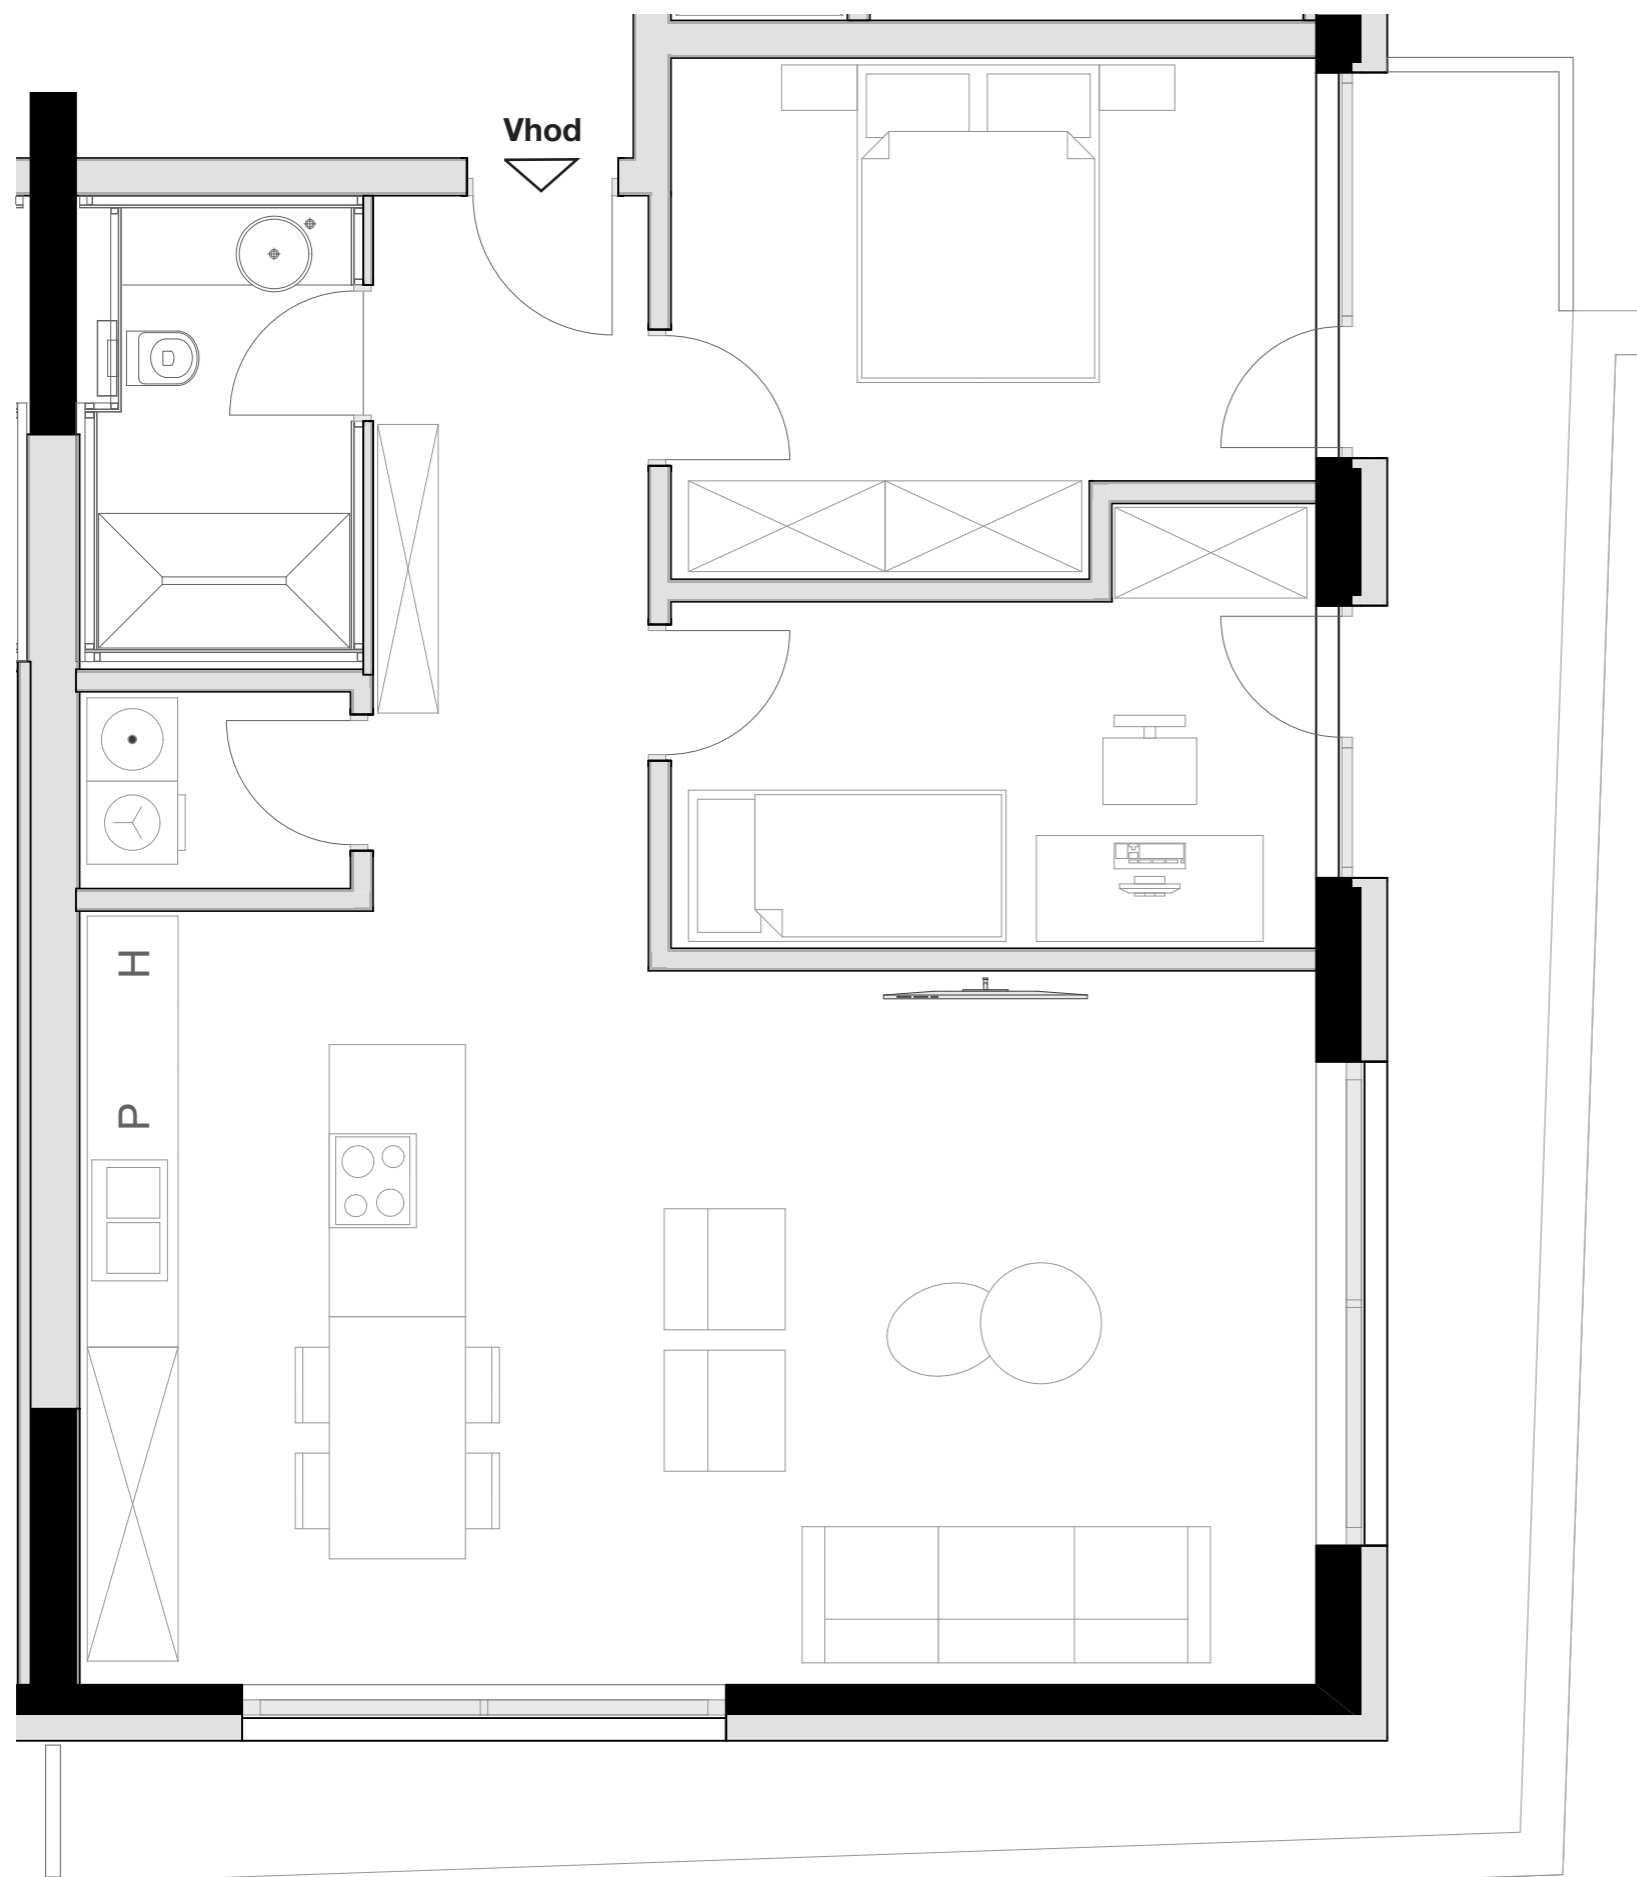

LEVLJI GRAD

STANOVANJE L2-S 101

KVADRATURA STANOVANJA: 107,27m²

notranje površine 86,02m²
zunanje površine 21,25m²

Kopalnica	5,58m ²
Hodnik	7,55m ²
Dnevno bivalni del / kuhinja	40,99m ²
Terasa	21,25m ²
Spalnica	14,45m ²
Otroška soba	11,64m ²
Shramba	3,65m ²
Utility	2,16m ²

OPOMBA:
Možna so manjša odstopanja, do 3%. Vsa oprema v tlorisih je vrisana v informativne namene uporabnosti prostora.