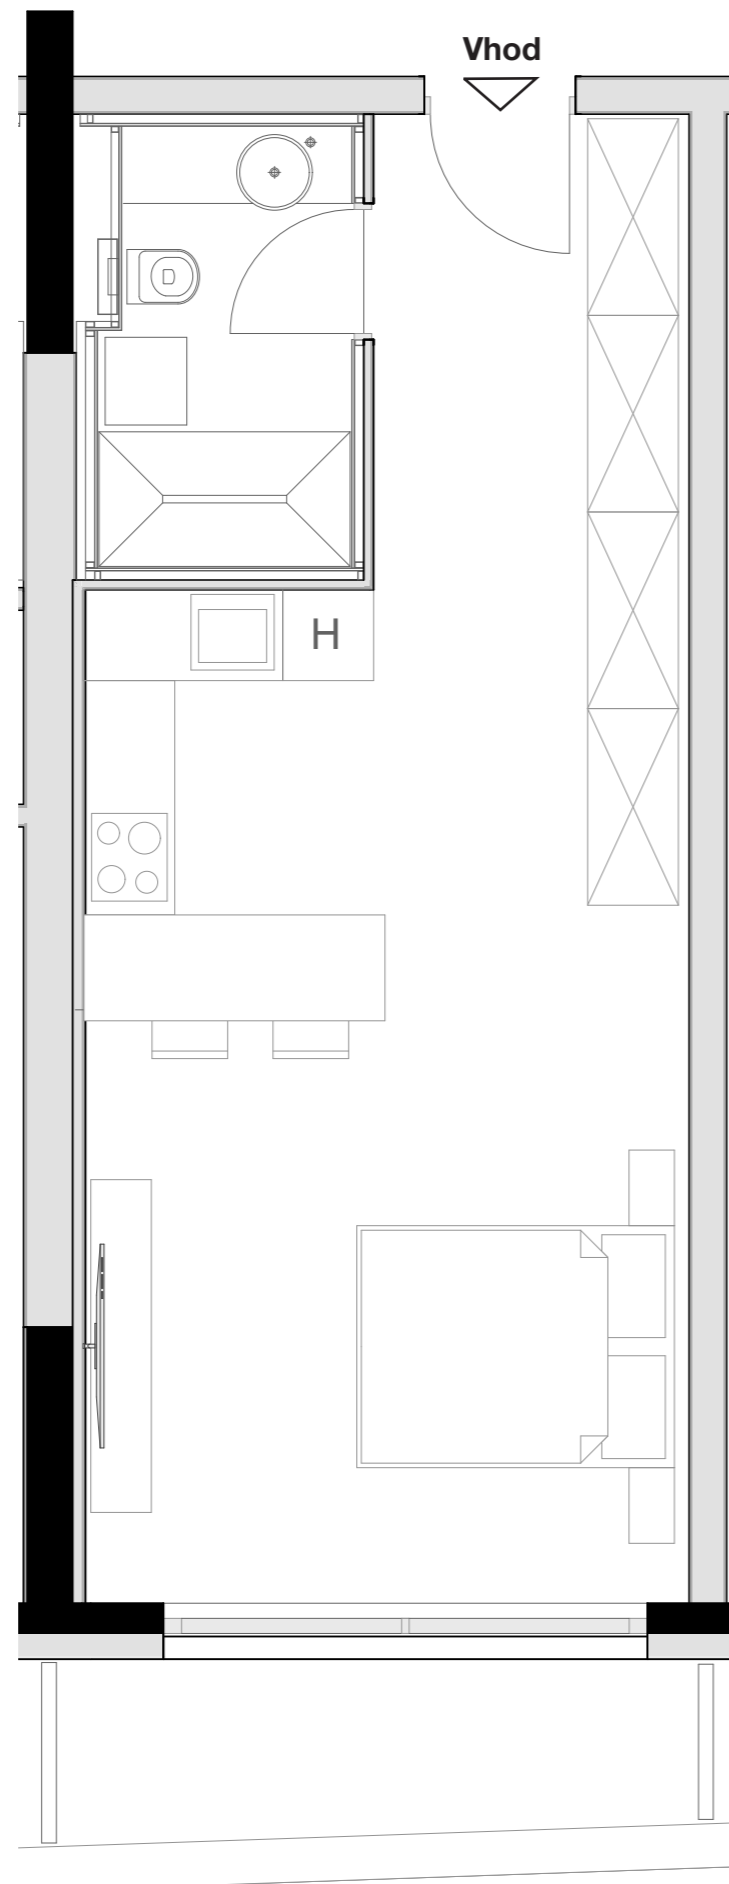

LEVLJI GRAD

STANOVANJE L2-S 203

KVADRATURA STANOVANJA: 49,27m²

notranje površine 43,61m²
zunanje površine 5,66m²

Kopalnica 5,58m²
Hodnik 6,29m²
Dnevno bivalni del / kuhinja 27,28m²
Terasa 5,66m²
Shramba 4,46m²

OPOMBA:
Možna so manjša odstopanja, do 3%. Vsa oprema v tlorisih je vrisana v informativne namene uporabnosti prostora.