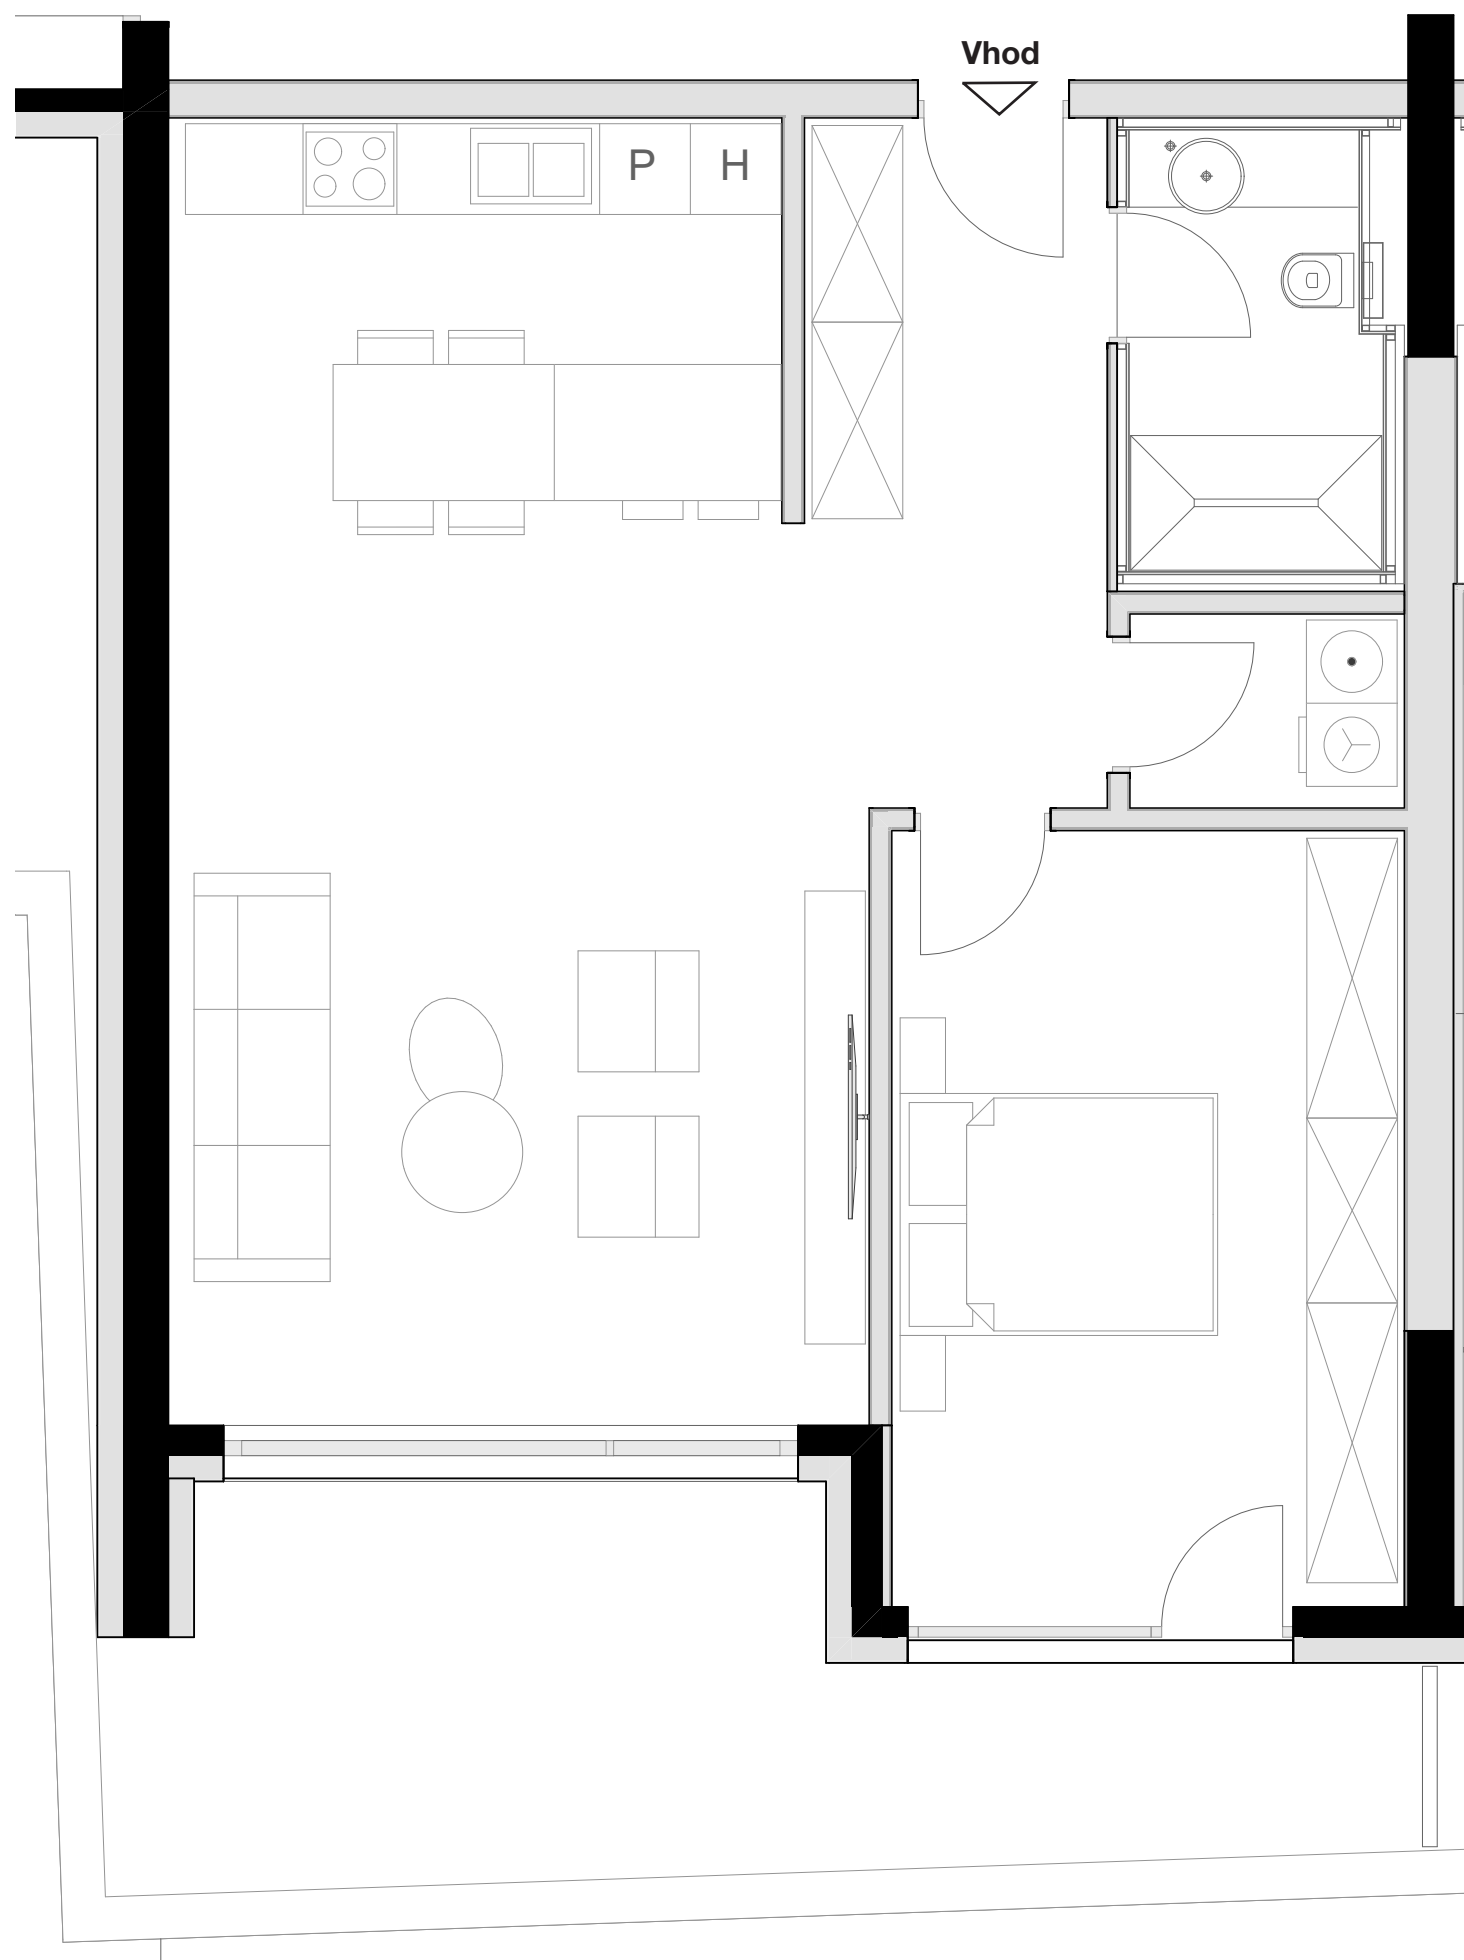

LEVLJI GRAD

STANOVANJE L2-S 204

KVADRATURA STANOVANJA: 94,75m²

notranje površine 76,38m²
zunanje površine 18,37m²

Kopalnica	5,58m ²
Hodnik	5,12m ²
Dnevno bivalni del / kuhinja	41,59m ²
Terasa	18,37m ²
Spalnica	18,20m ²
Shramba	3,73m ²
Utility	2,16m ²

OPOMBA:
Možna so manjša odstopanja, do 3%. Vsa oprema v tlorisih je vrisana v informativne namene uporabnosti prostora.