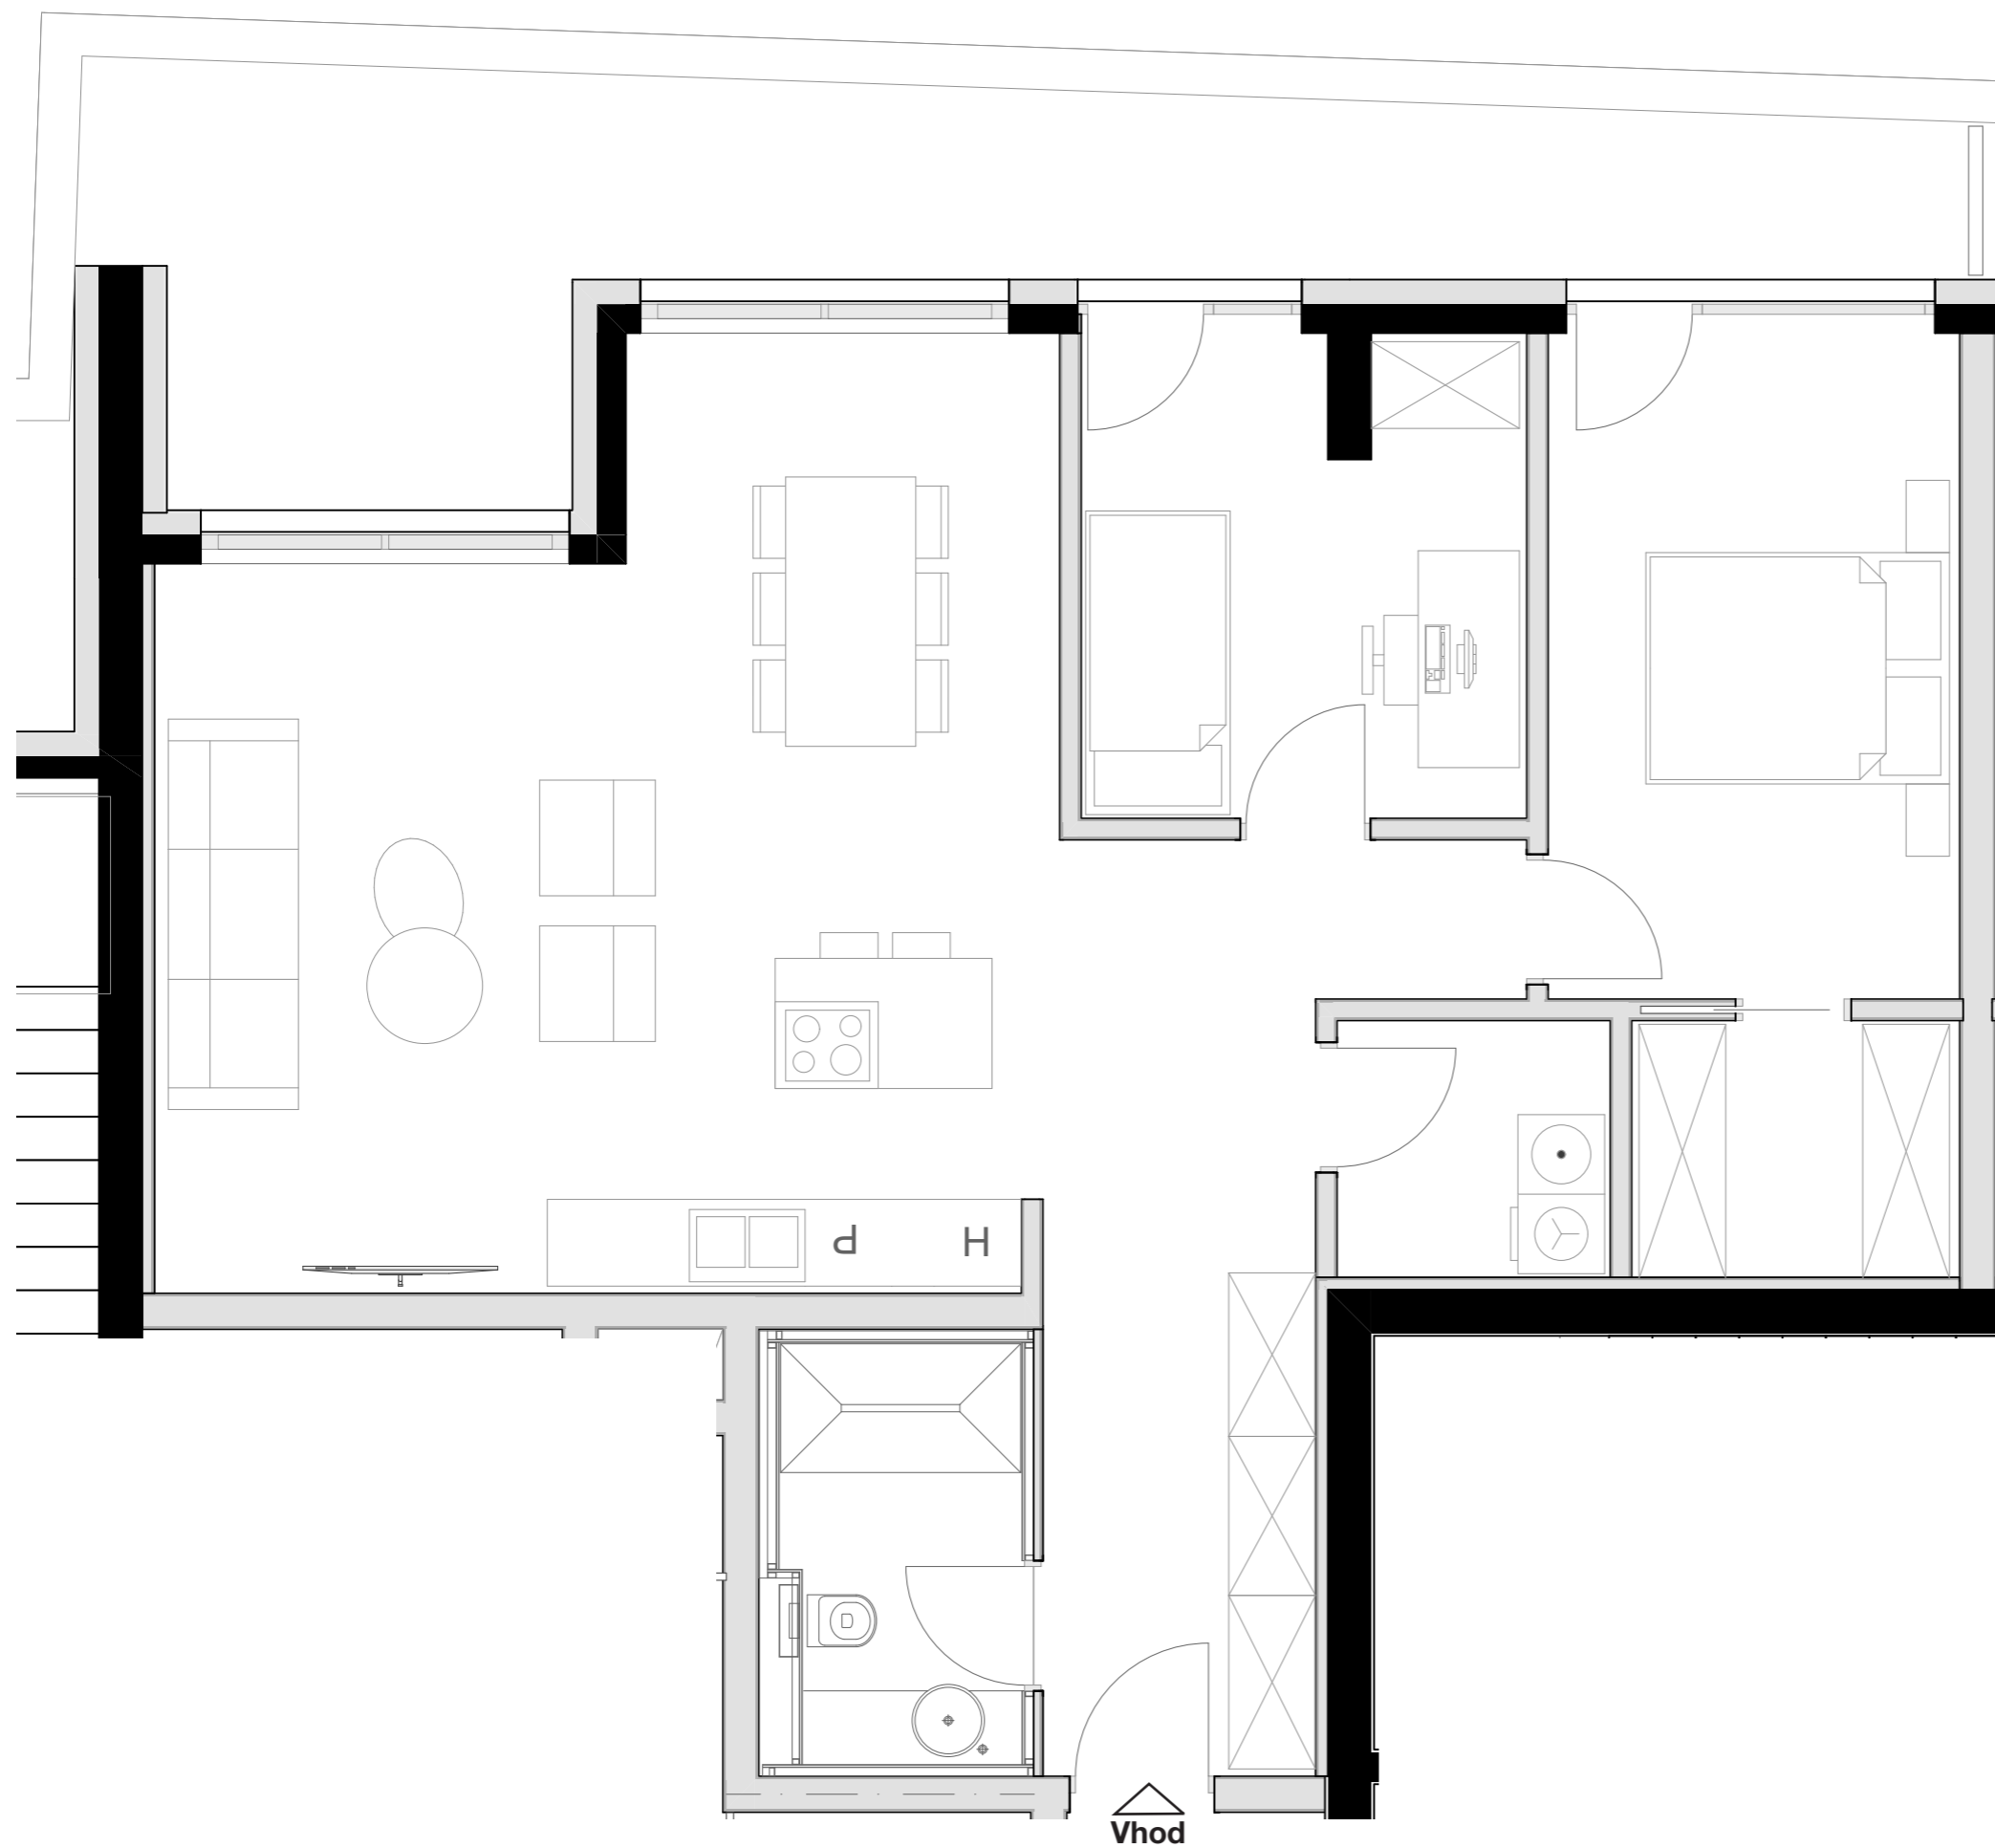

LEVLJI GRAD

STANOVANJE L2-S 205

KVADRATURA STANOVANJA: 114,64m²

notranje površine 91,61m²
zunanje površine 23,03m²

Kopalnica	5,58m ²
Hodnik	13,54m ²
Dnevno bivalni del / kuhinja	37,69m ²
Terasa	23,03m ²
Spalnica	14,24m ²
Otroška soba	10,60m ²
Shramba	3,73m ²
Utility	2,36m ²
Walk-in	3,87m ²

OPOMBA:
Možna so manjša odstopanja, do 3%. Vsa oprema v tlorisih je vrisana v informativne namene uporabnosti prostora.