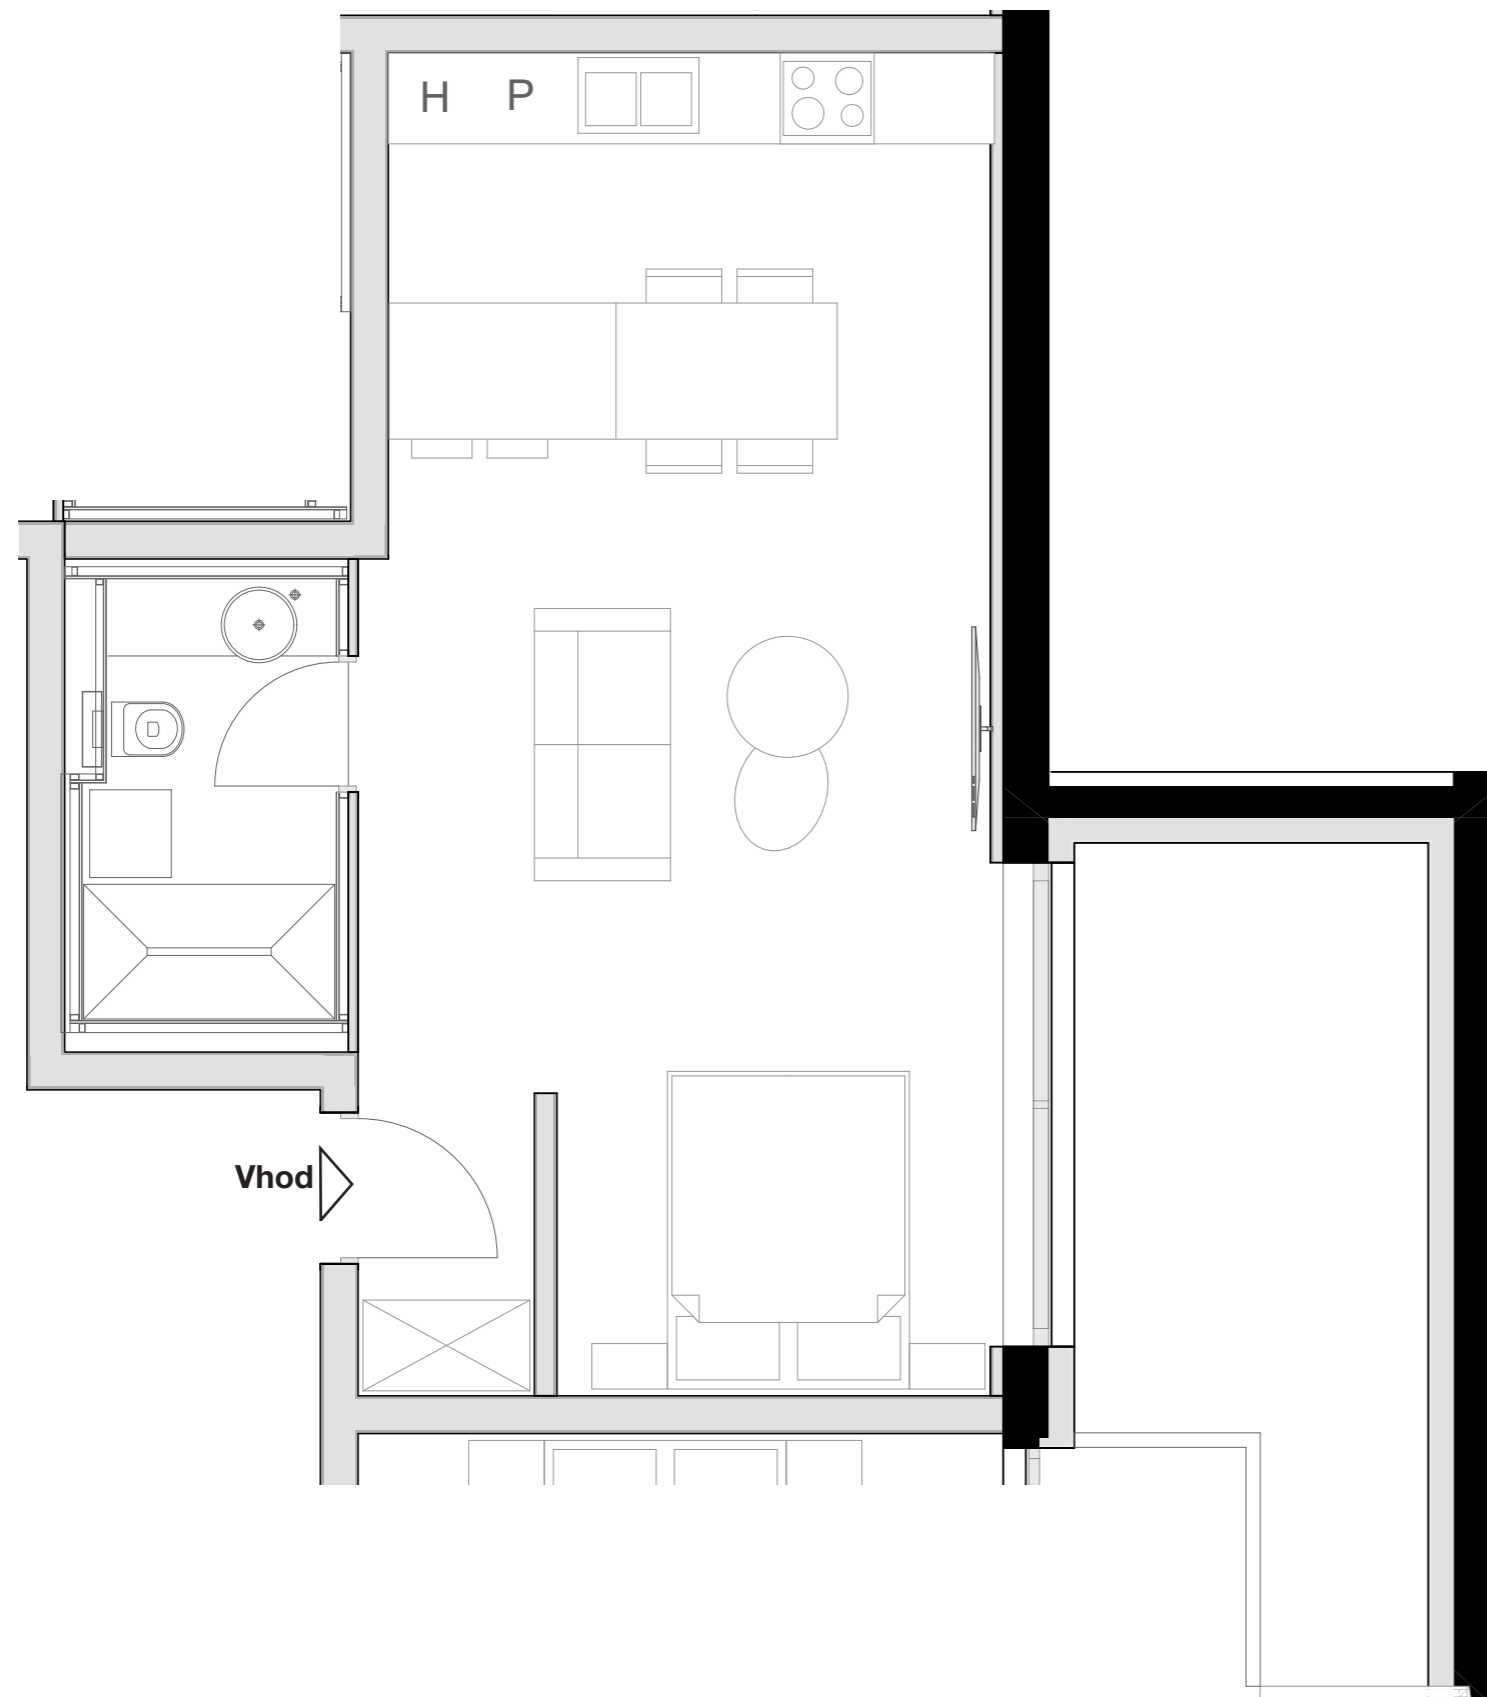

LEVLJI GRAD

STANOVANJE L2-S 207

KVADRATURA STANOVANJA: 60,16m²

notranje površine	48,24m²
zunanje površine	11,92m²

Kopalnica	5,58m ²
Hodnik	2,23m ²
Dnevno bivalni del / kuhinja	34,67m ²
Terasa	11,92m ²
Shramba	5,76m ²

OPOMBA:
Možna so manjša odstopanja, do 3%. Vsa oprema v tlorisih je vrisana v informativne namene uporabnosti prostora.