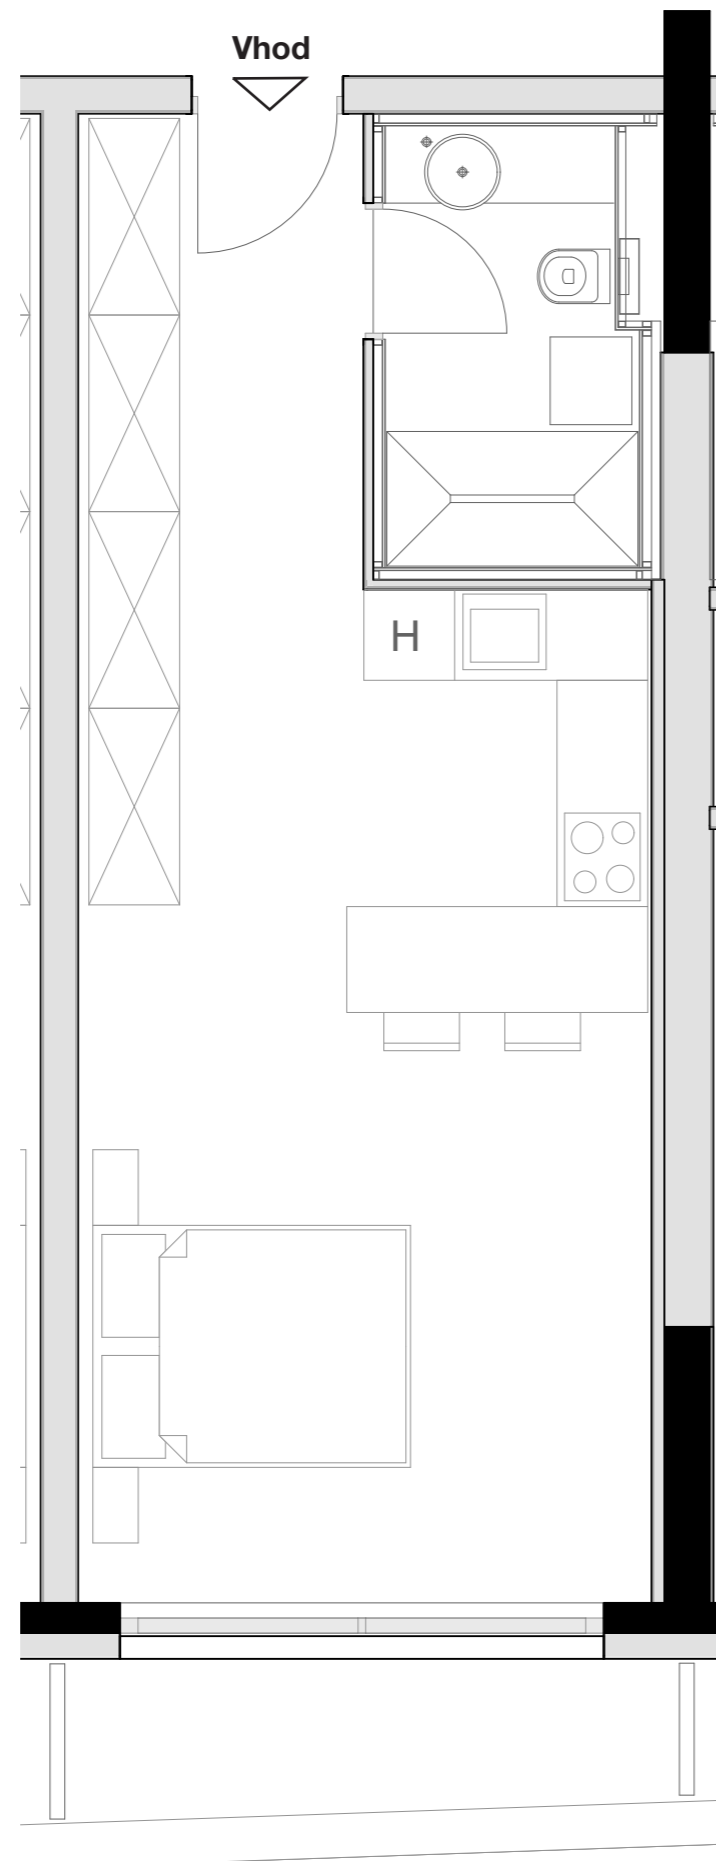

LEVLJI GRAD

STANOVANJE L2-S 302

KVADRATURA STANOVANJA: 46,53m²

notranje površine 42,36m²
zunanje površine 4,17m²

Kopalnica 6,08m²
Hodnik 5,69m²
Dnevno bivalni del / kuhinja 26,18m²
Terasa 4,17m²
Shramba 4,41m²

OPOMBA:
Možna so manjša odstopanja, do 3%. Vsa oprema v tlorisih je vrisana v informativne namene uporabnosti prostora.