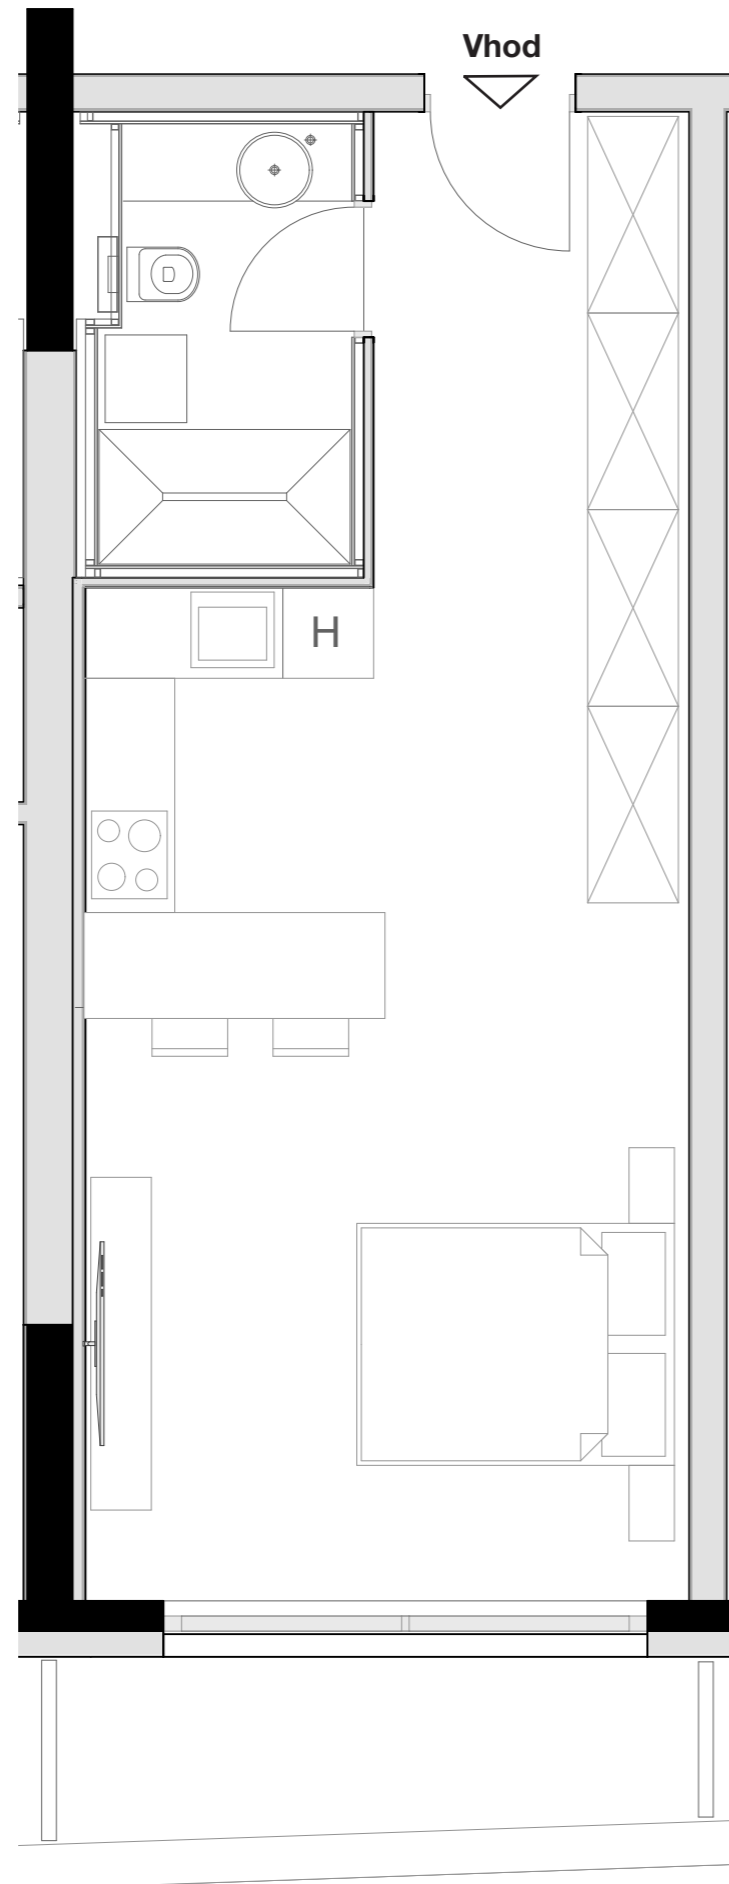

LEVLJI GRAD

STANOVANJE L2-S 303

KVADRATURA STANOVANJA: 49,27m²

notranje površine 44,37m²
zunanje površine 4,90m²

Kopalnica	6,16m ²
Hodnik	6,29m ²
Dnevno bivalni del / kuhinja	27,46m ²
Terasa	4,90m ²
Shramba	4,46m ²

OPOMBA:
Možna so manjša odstopanja, do 3%. Vsa oprema v tlorisih je vrisana v informativne namene uporabnosti prostora.