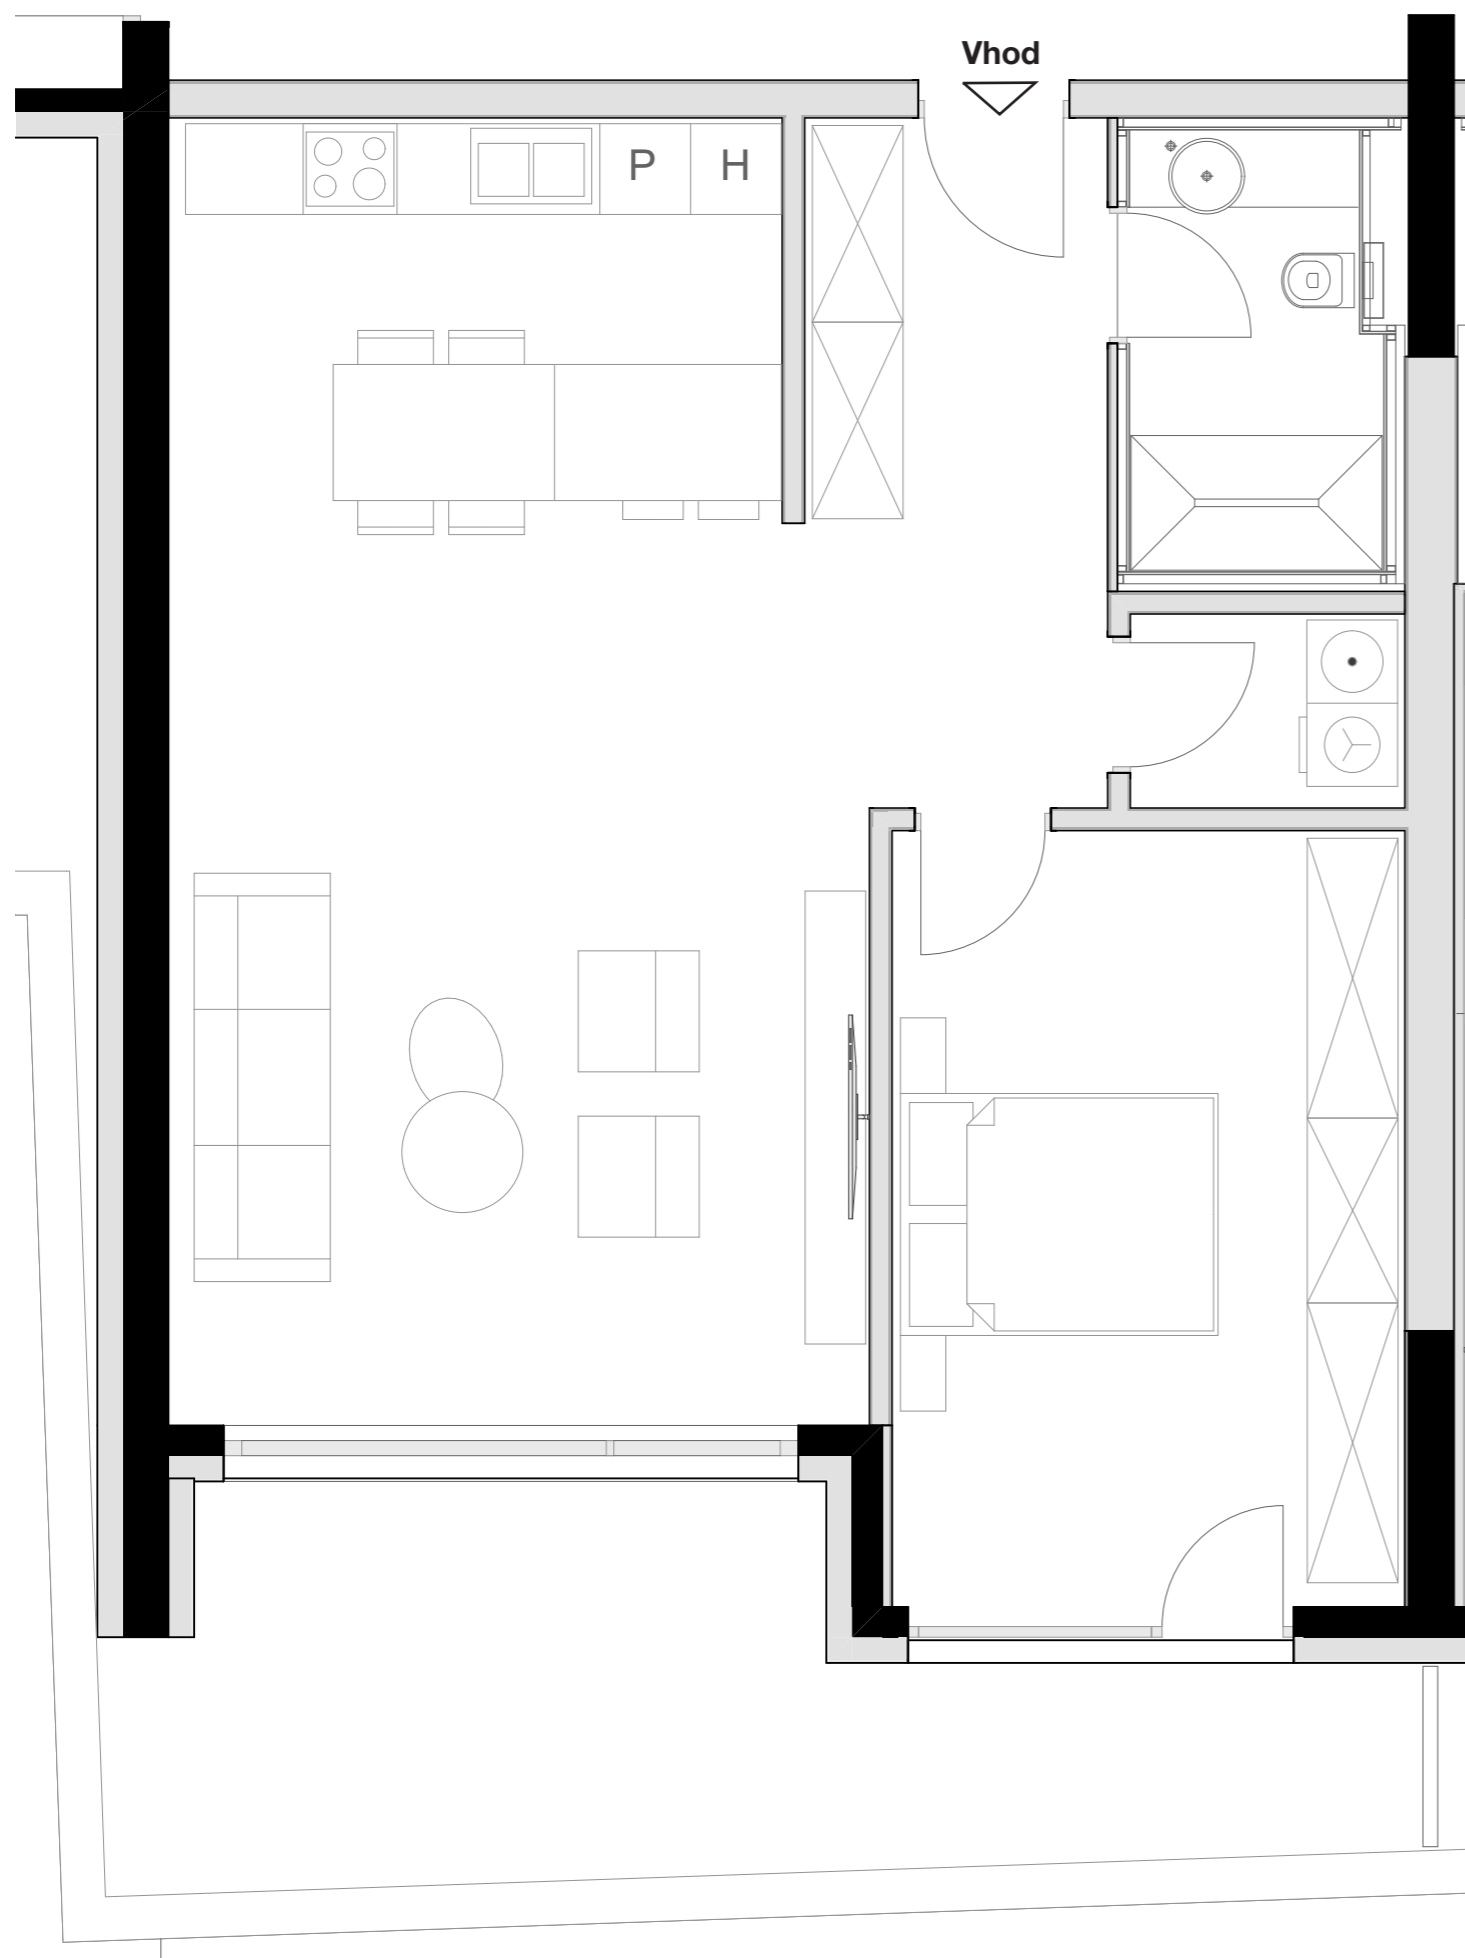

LEVLJI GRAD

STANOVANJE L2-S 304

KVADRATURA STANOVANJA: 94,85m²

notranje površine 77,42m²
zunanje površine 17,43m²

| | |
|------------------------------|---------------------|
| Kopalnica | 6,20m ² |
| Hodnik | 5,34m ² |
| Dnevno bivalni del / kuhinja | 41,78m ² |
| Terasa | 17,43m ² |
| Spalnica | 18,21m ² |
| Shramba | 3,73m ² |
| Utility | 2,16m ² |

OPOMBA:
Možna so manjša odstopanja, do 3%. Vsa oprema v tlorisih je vrisana v informativne namene uporabnosti prostora.