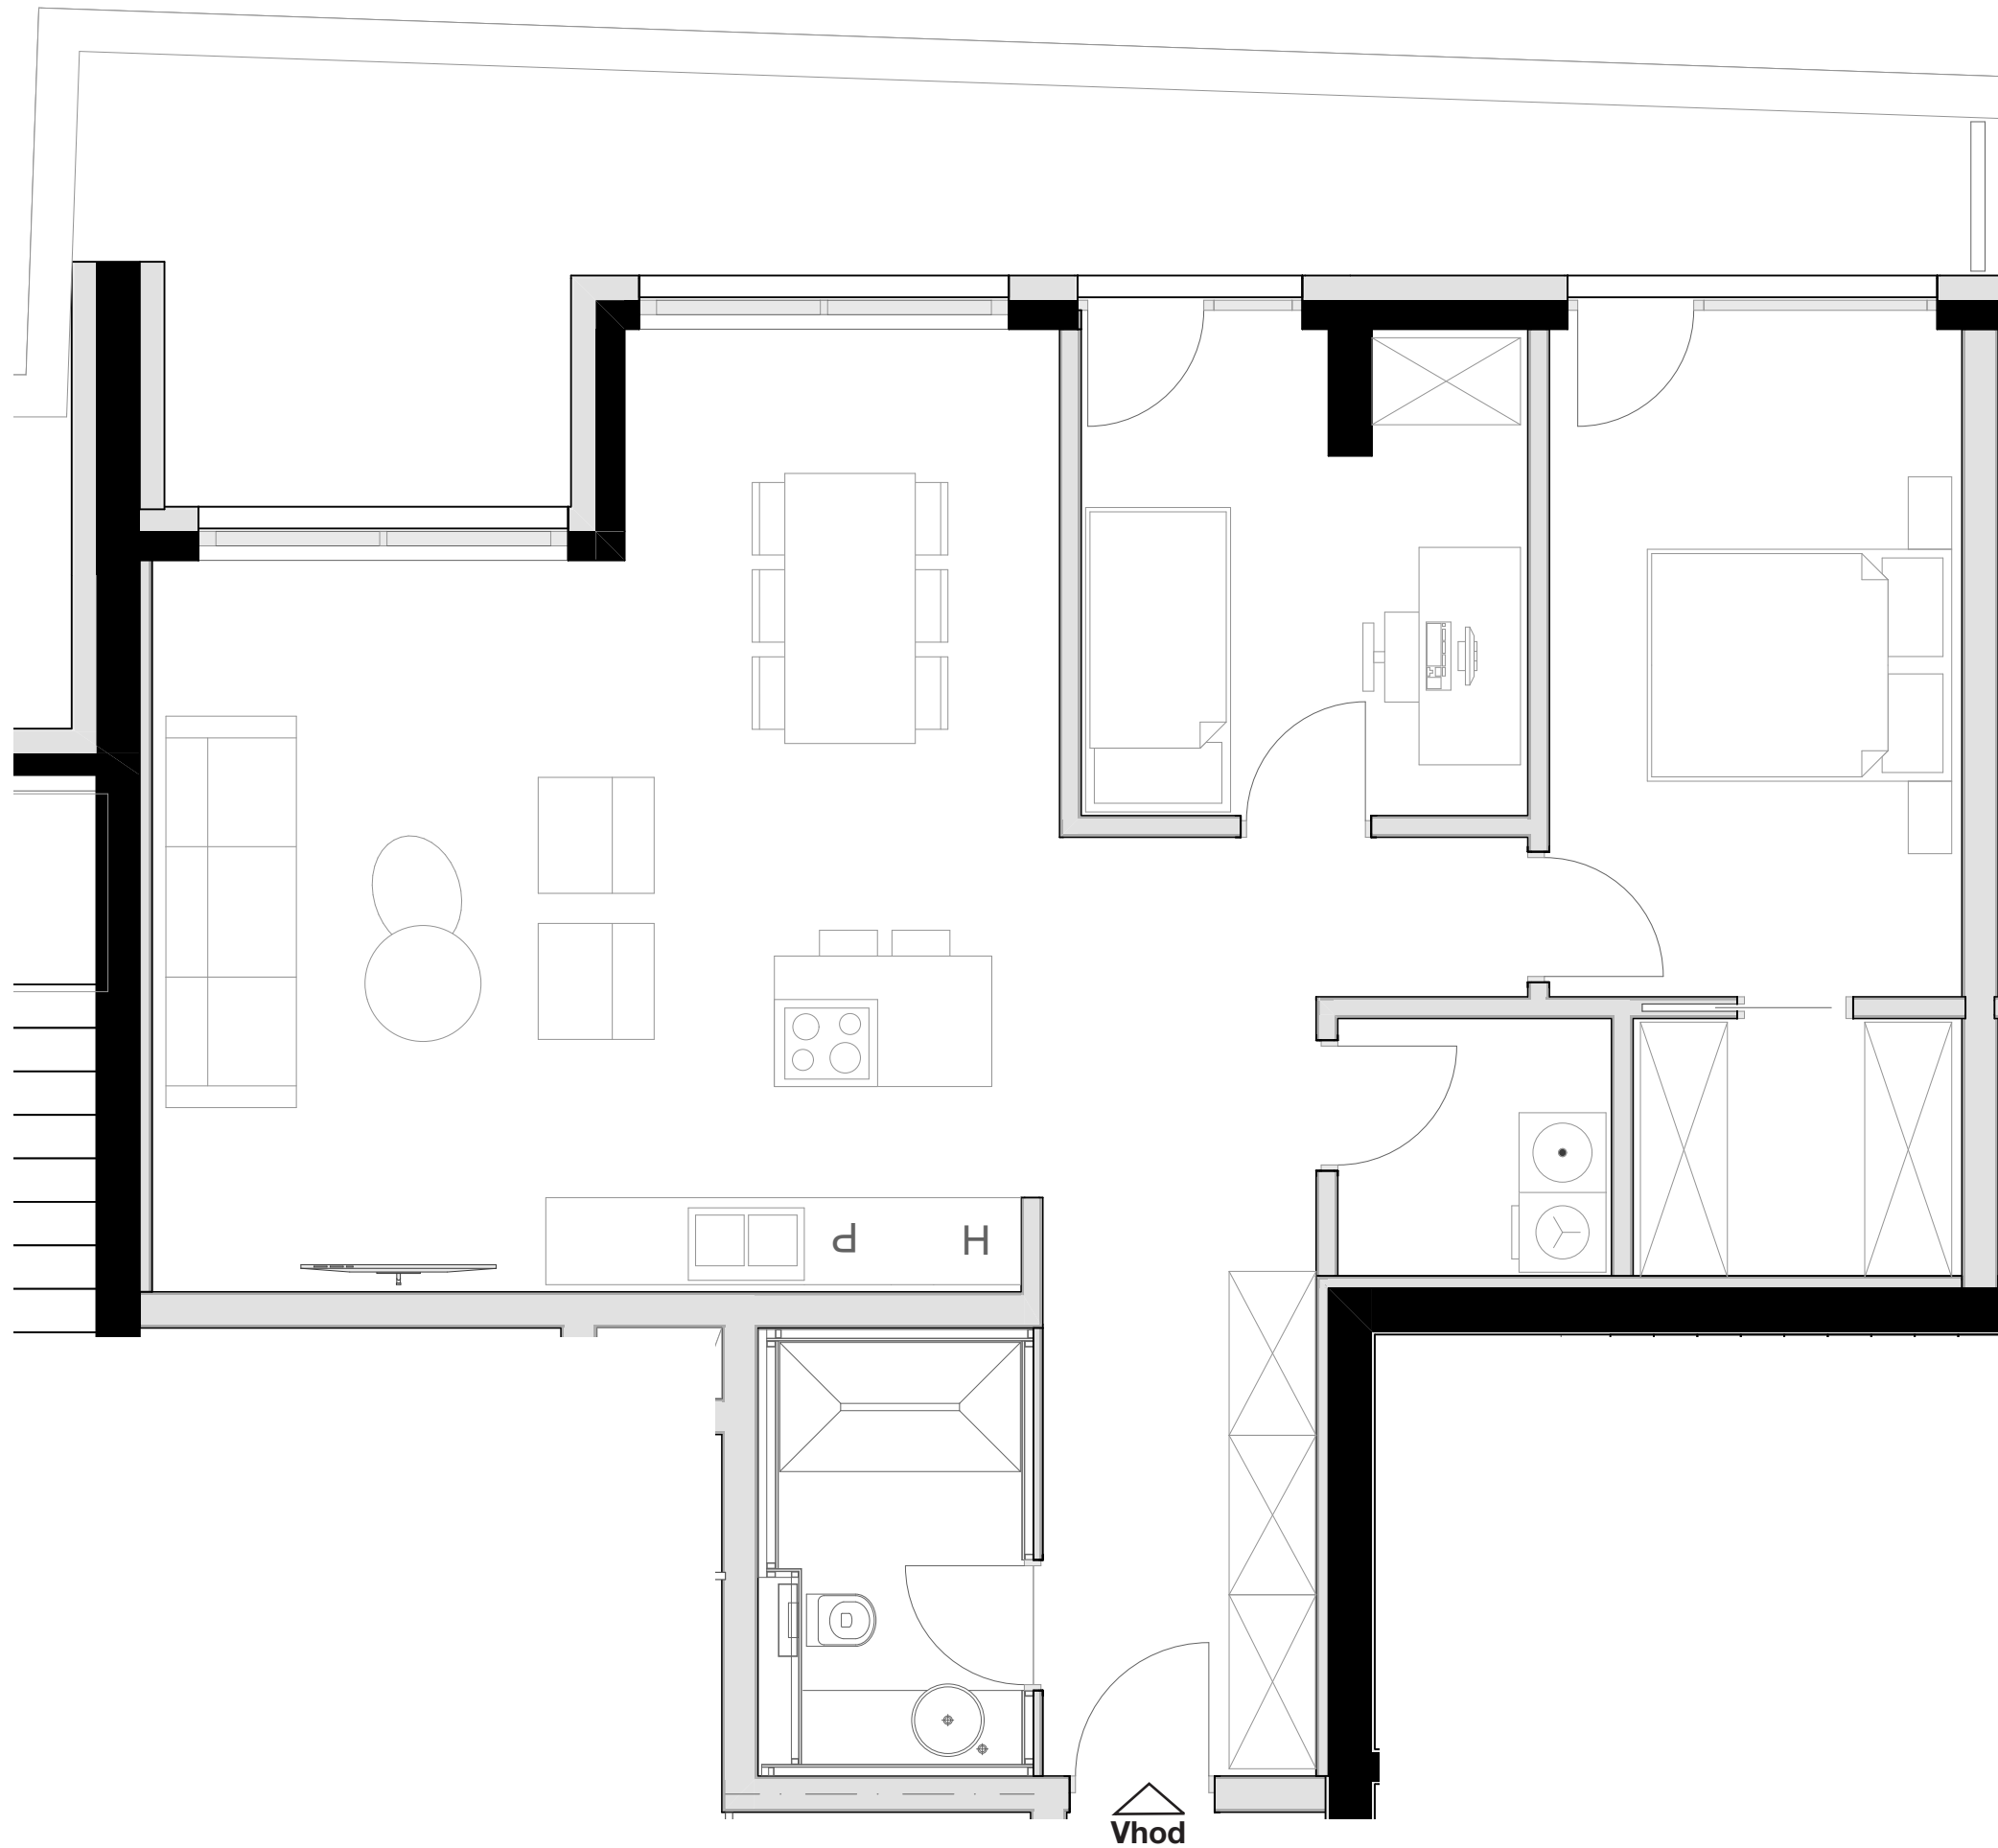

LEVLJI GRAD

STANOVANJE L2-S 305

KVADRATURA STANOVANJA: 114,94m²

notranje površine 92,52m²
zunanje površine 22,42m²

Kopalnica	5,58m ²
Hodnik	14,43m ²
Dnevno bivalni del / kuhinja	37,89m ²
Terasa	22,42m ²
Spalnica	14,08m ²
Otroška soba	10,78m ²
Shramba	3,73m ²
Utility	2,16m ²
Walk-in	3,87m ²

OPOMBA:
Možna so manjša odstopanja, do 3%. Vsa oprema v tlorisih je vrisana v informativne namene uporabnosti prostora.