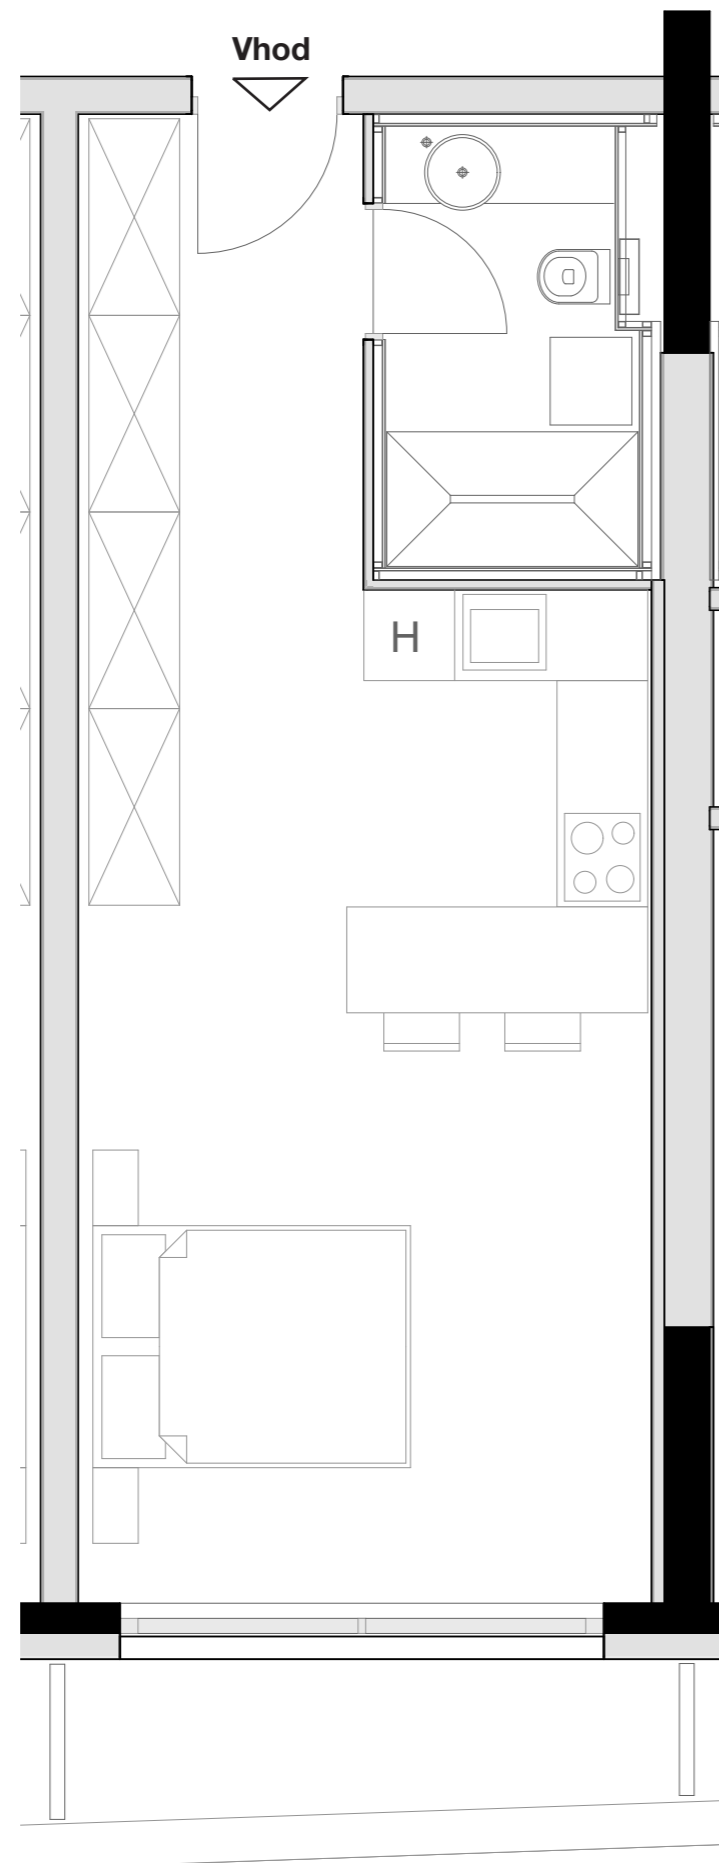

# LEVLJI GRAD

## STANOVANJE L2-S 102

KVADRATURA STANOVANJA: 41,68m<sup>2</sup>

notranje površine	86,02m <sup>2</sup>
zunanje površine	4,84m <sup>2</sup>

Kopalnica	5,58m <sup>2</sup>
Hodnik	5,69m <sup>2</sup>
Dnevno bivalni del / kuhinja	26,00m <sup>2</sup>
Terasa	4,84m <sup>2</sup>
Shramba	4,41m <sup>2</sup>

OPOMBA:  
Možna so manjša odstopanja, do 3%. Vsa oprema v tlorisih je vrisana v informativne namene uporabnosti prostora.