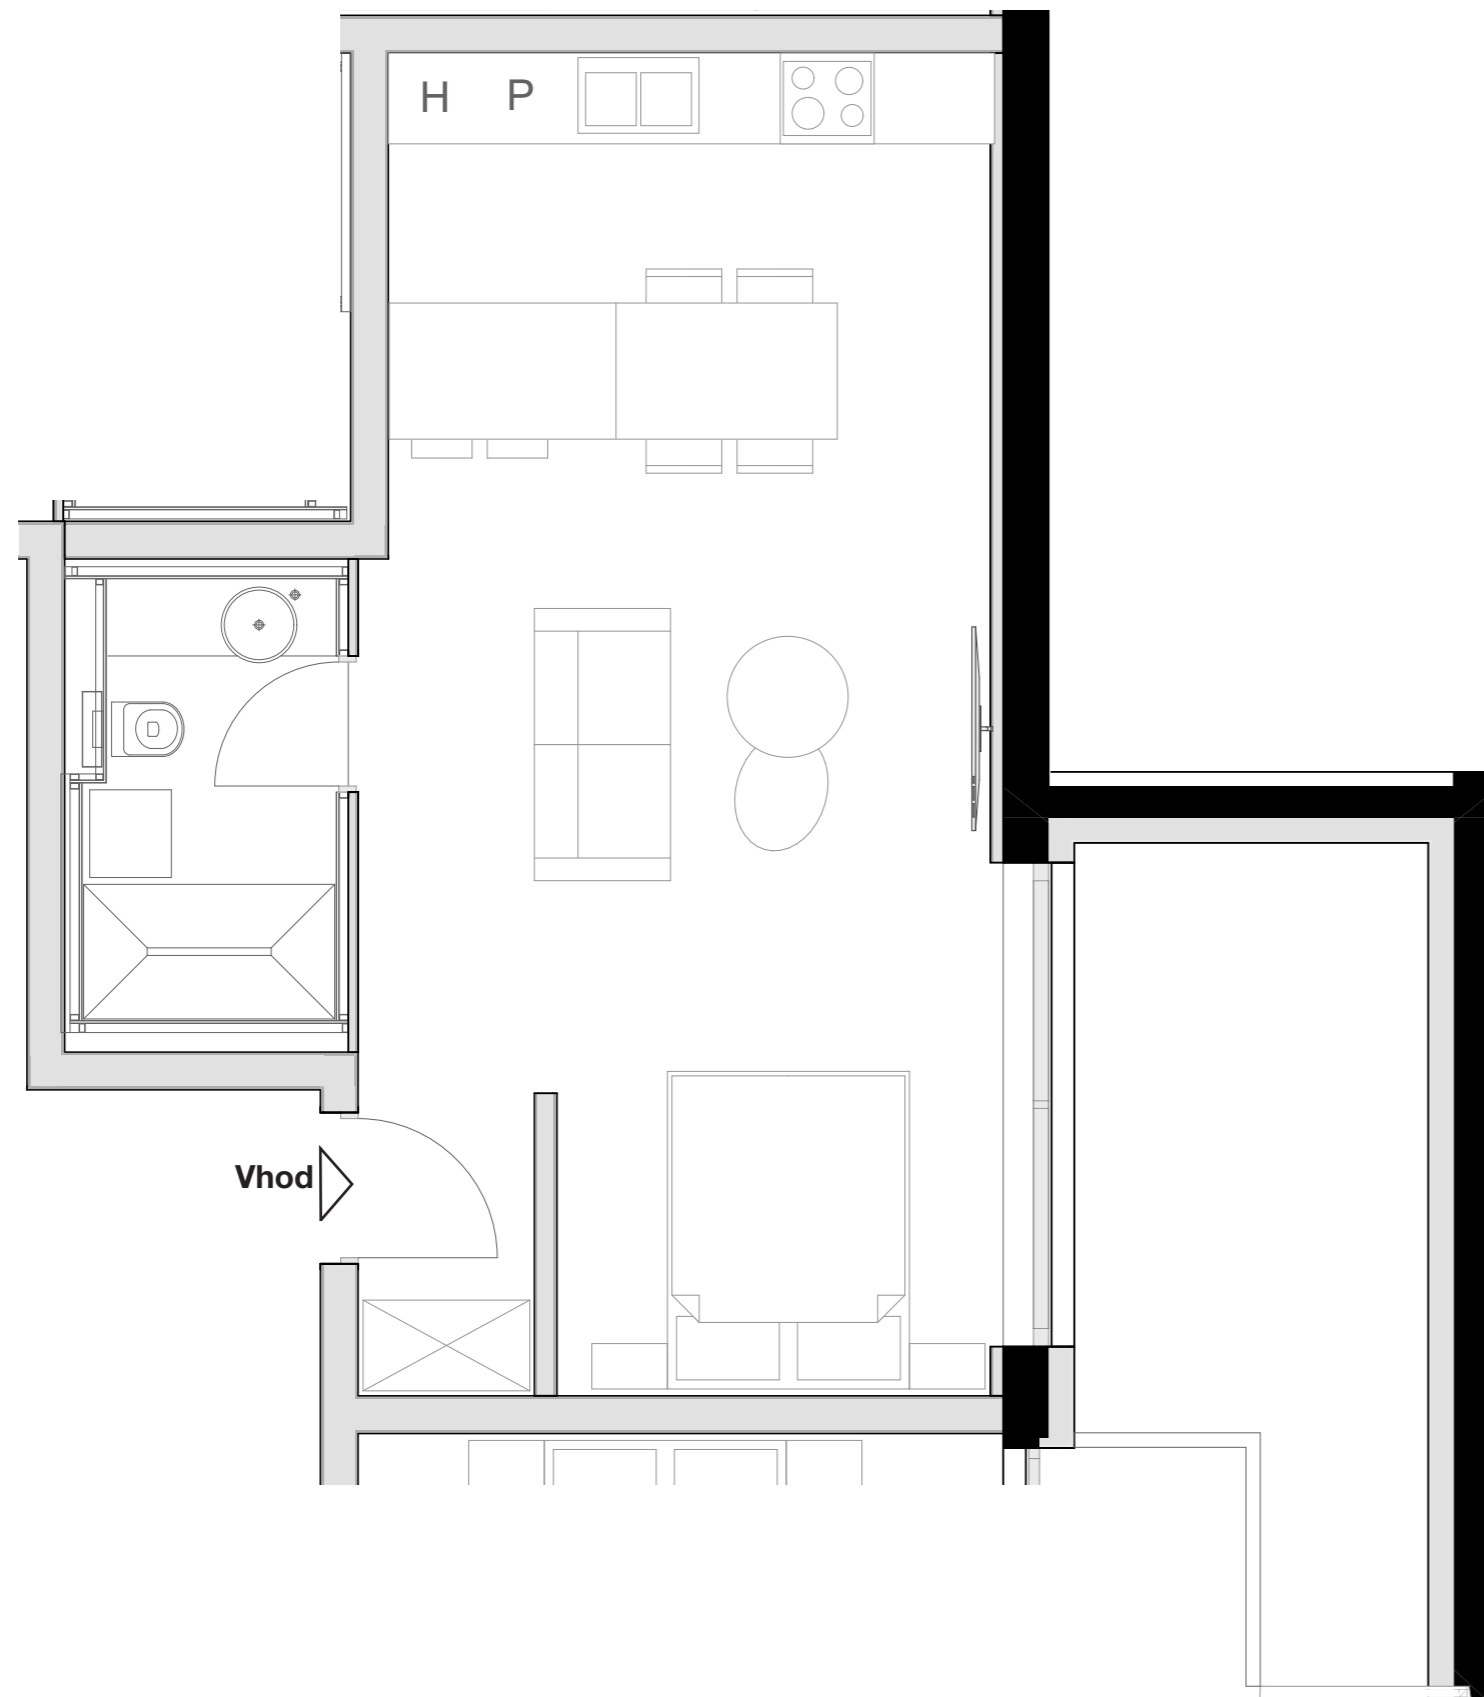

LEVLJI GRAD

STANOVANJE L2-S 307

KVADRATURA STANOVANJA: 60,18m²

notranje površine	48,55m²
zunanje površine	11,63m²

Kopalnica	5,58m ²
Hodnik	2,81m ²
Dnevno bivalni del / kuhinja	34,40m ²
Terasa	11,63m ²
Shramba	5,76m ²

OPOMBA:
Možna so manjša odstopanja, do 3%. Vsa oprema v tlorisih je vrisana v informativne namene uporabnosti prostora.