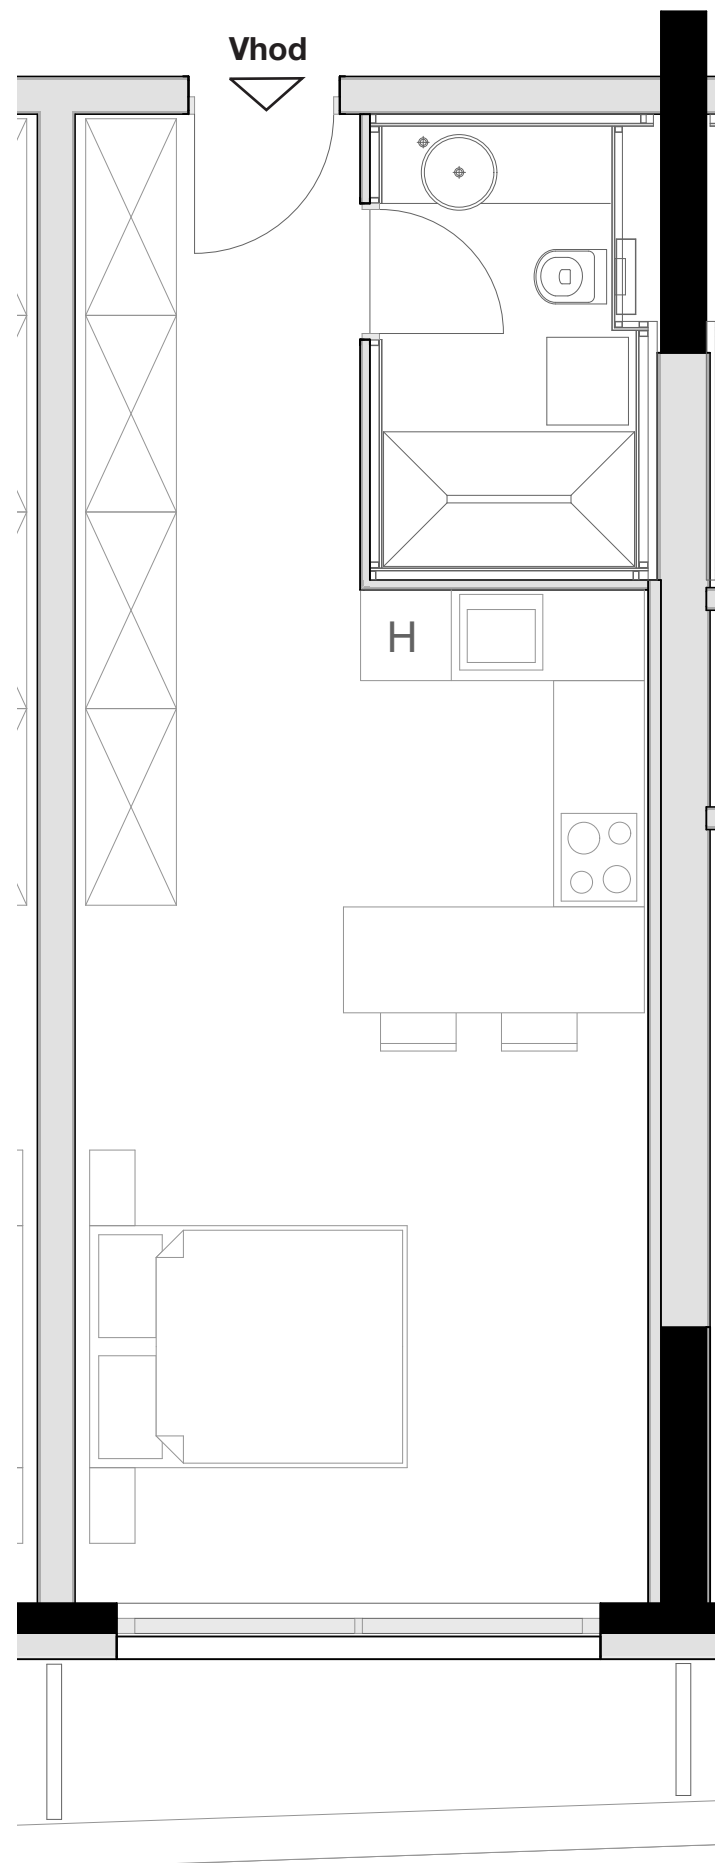

LEVLJI GRAD

STANOVANJE L2-S 402

KVADRATURA STANOVANJA: 46,19m²

notranje površine	41,69m ²
zunanje površine	4,50m ²

Kopalnica	5,58m ²
Hodnik	6,02m ²
Dnevno bivalni del / kuhinja	25,68m ²
Terasa	4,50m ²
Shramba	4,41m ²

OPOMBA:
Možna so manjša odstopanja, do 3%. Vsa oprema v tlorisih je vrisana v informativne namene uporabnosti prostora.