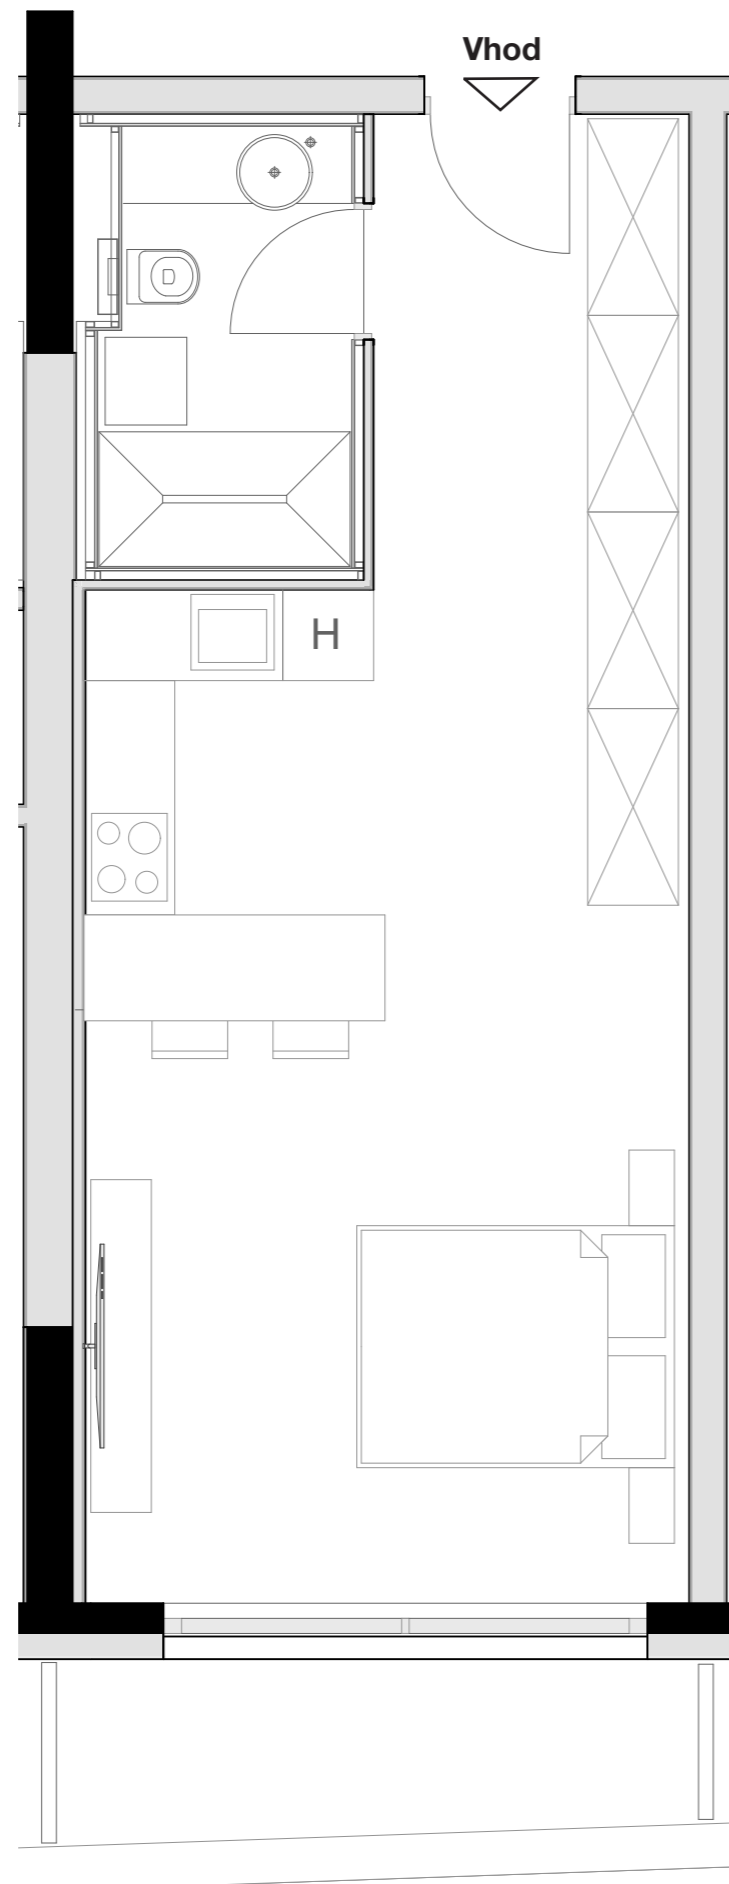

LEVLJI GRAD

STANOVANJE L2-S 403

KVADRATURA STANOVANJA: 48,92m²

notranje površine	43,67m²
zunanje površine	5,25m²

Kopalnica	5,58m ²
Hodnik	6,64m ²
Dnevno bivalni del / kuhinja	26,99m ²
Terasa	5,25m ²
Shramba	4,46m ²

OPOMBA:
Možna so manjša odstopanja, do 3%. Vsa oprema v tlorisih je vrisana v informativne namene uporabnosti prostora.