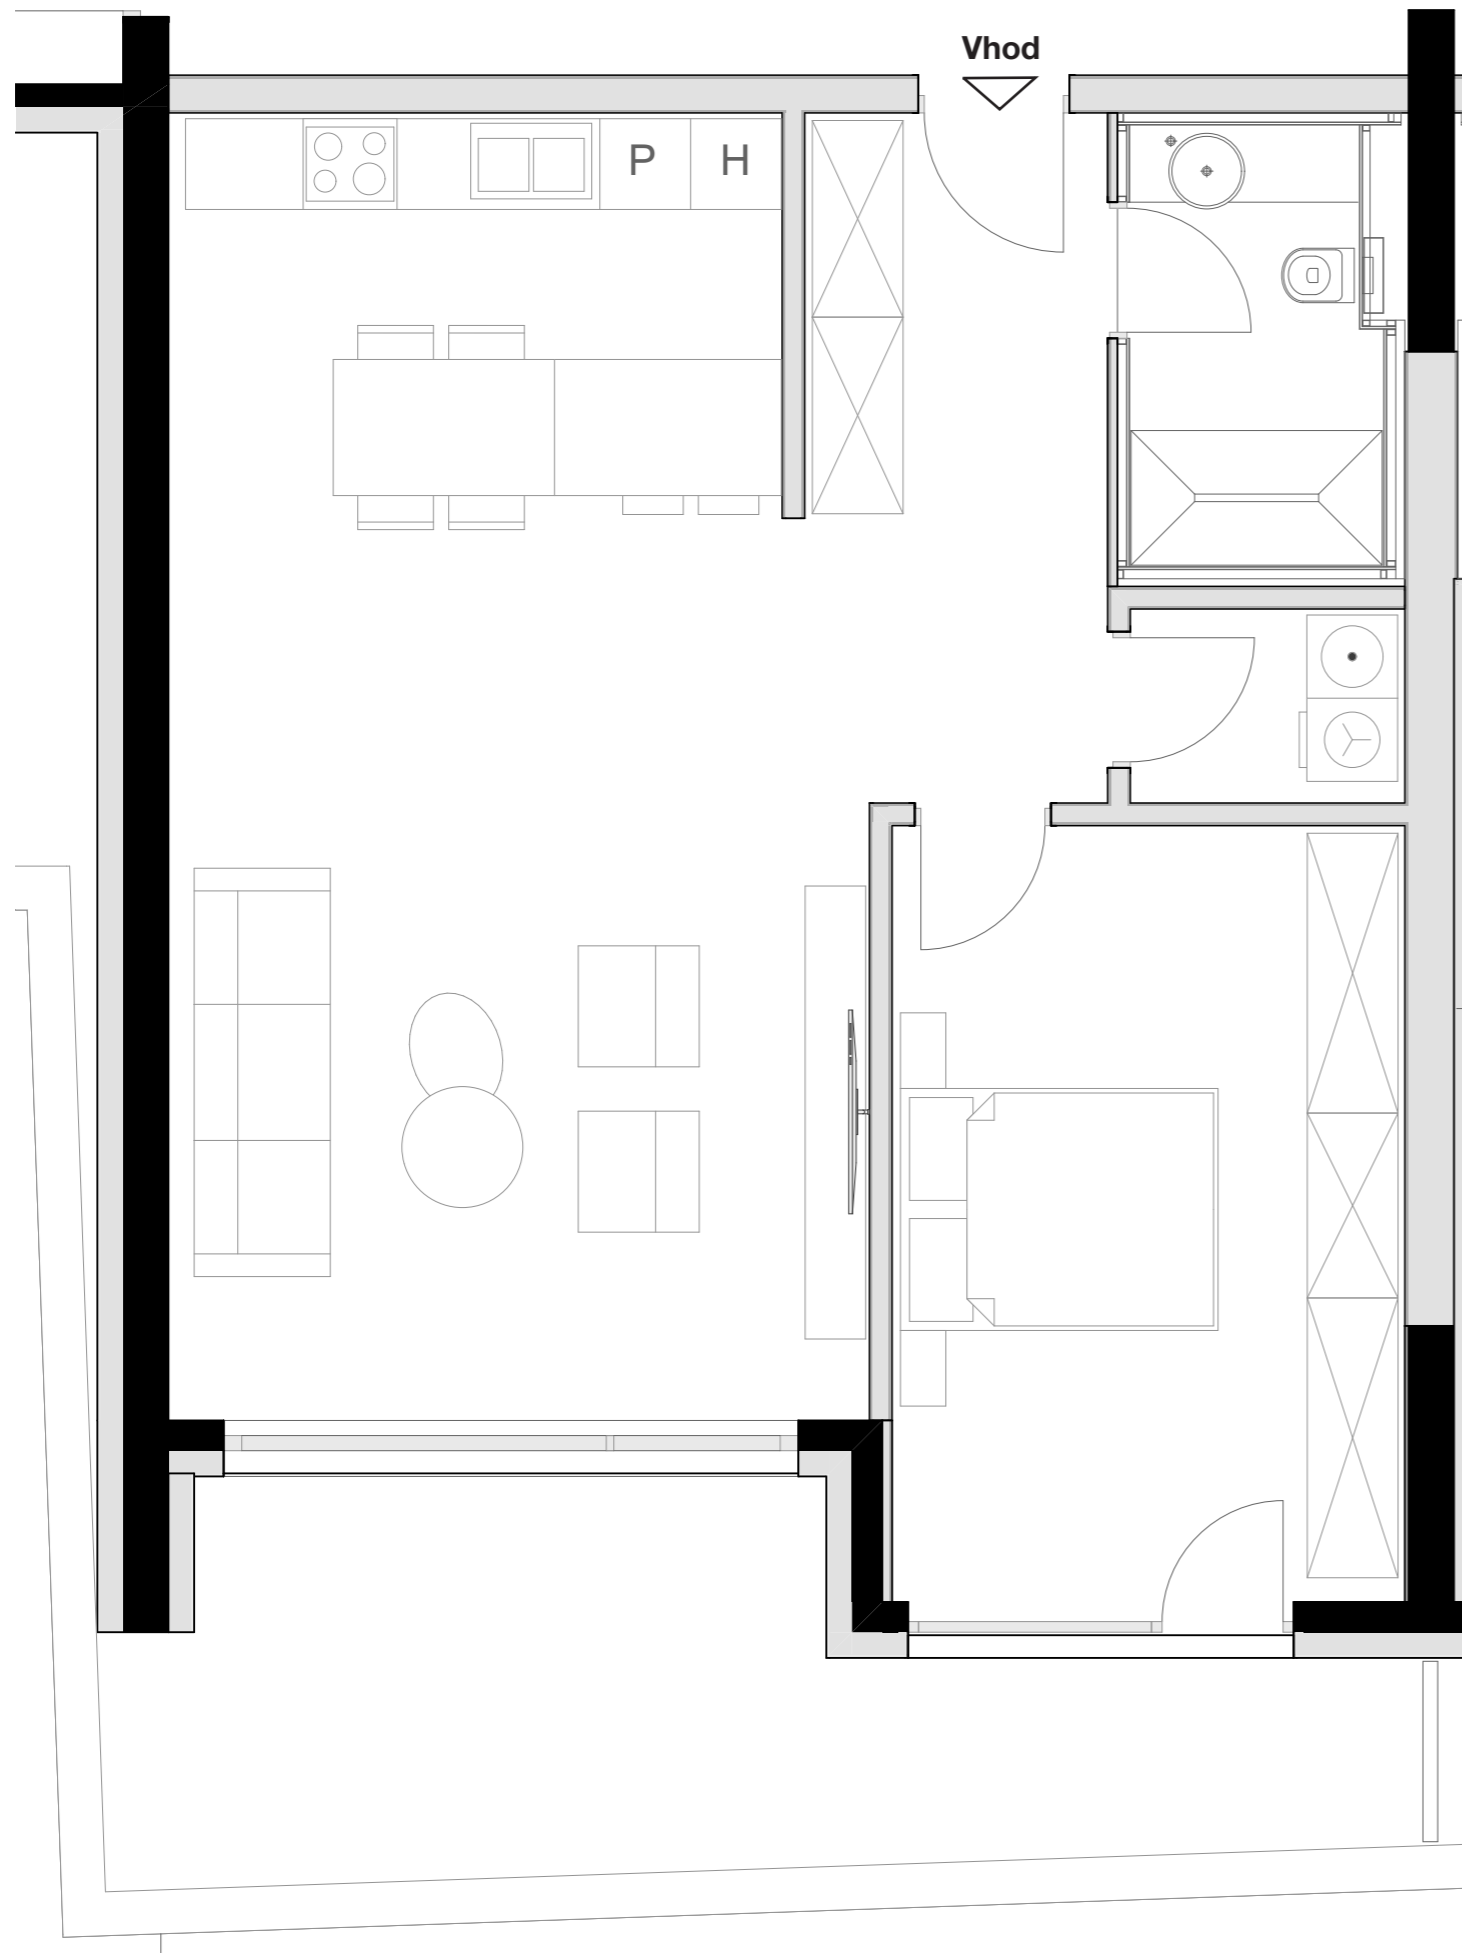

## STANOVANJE L2-S 404

KVADRATURA STANOVANJA: 94,54m<sup>2</sup>

**notranje površine** 76,65m<sup>2</sup>  
**zunanje površine** 17,89m<sup>2</sup>

Kopalnica	5,58m <sup>2</sup>
Hodnik	5,18m <sup>2</sup>
Dnevno bivalni del / kuhinja	41,34m <sup>2</sup>
Terasa	17,89m <sup>2</sup>
Spalnica	18,20m <sup>2</sup>
Shramba	3,73m <sup>2</sup>
Utility	2,62m <sup>2</sup>

OPOMBA:  
Možna so manjša odstopanja, do 3%. Vsa oprema v tlorisih je vrisana v informativne namene uporabnosti prostora.