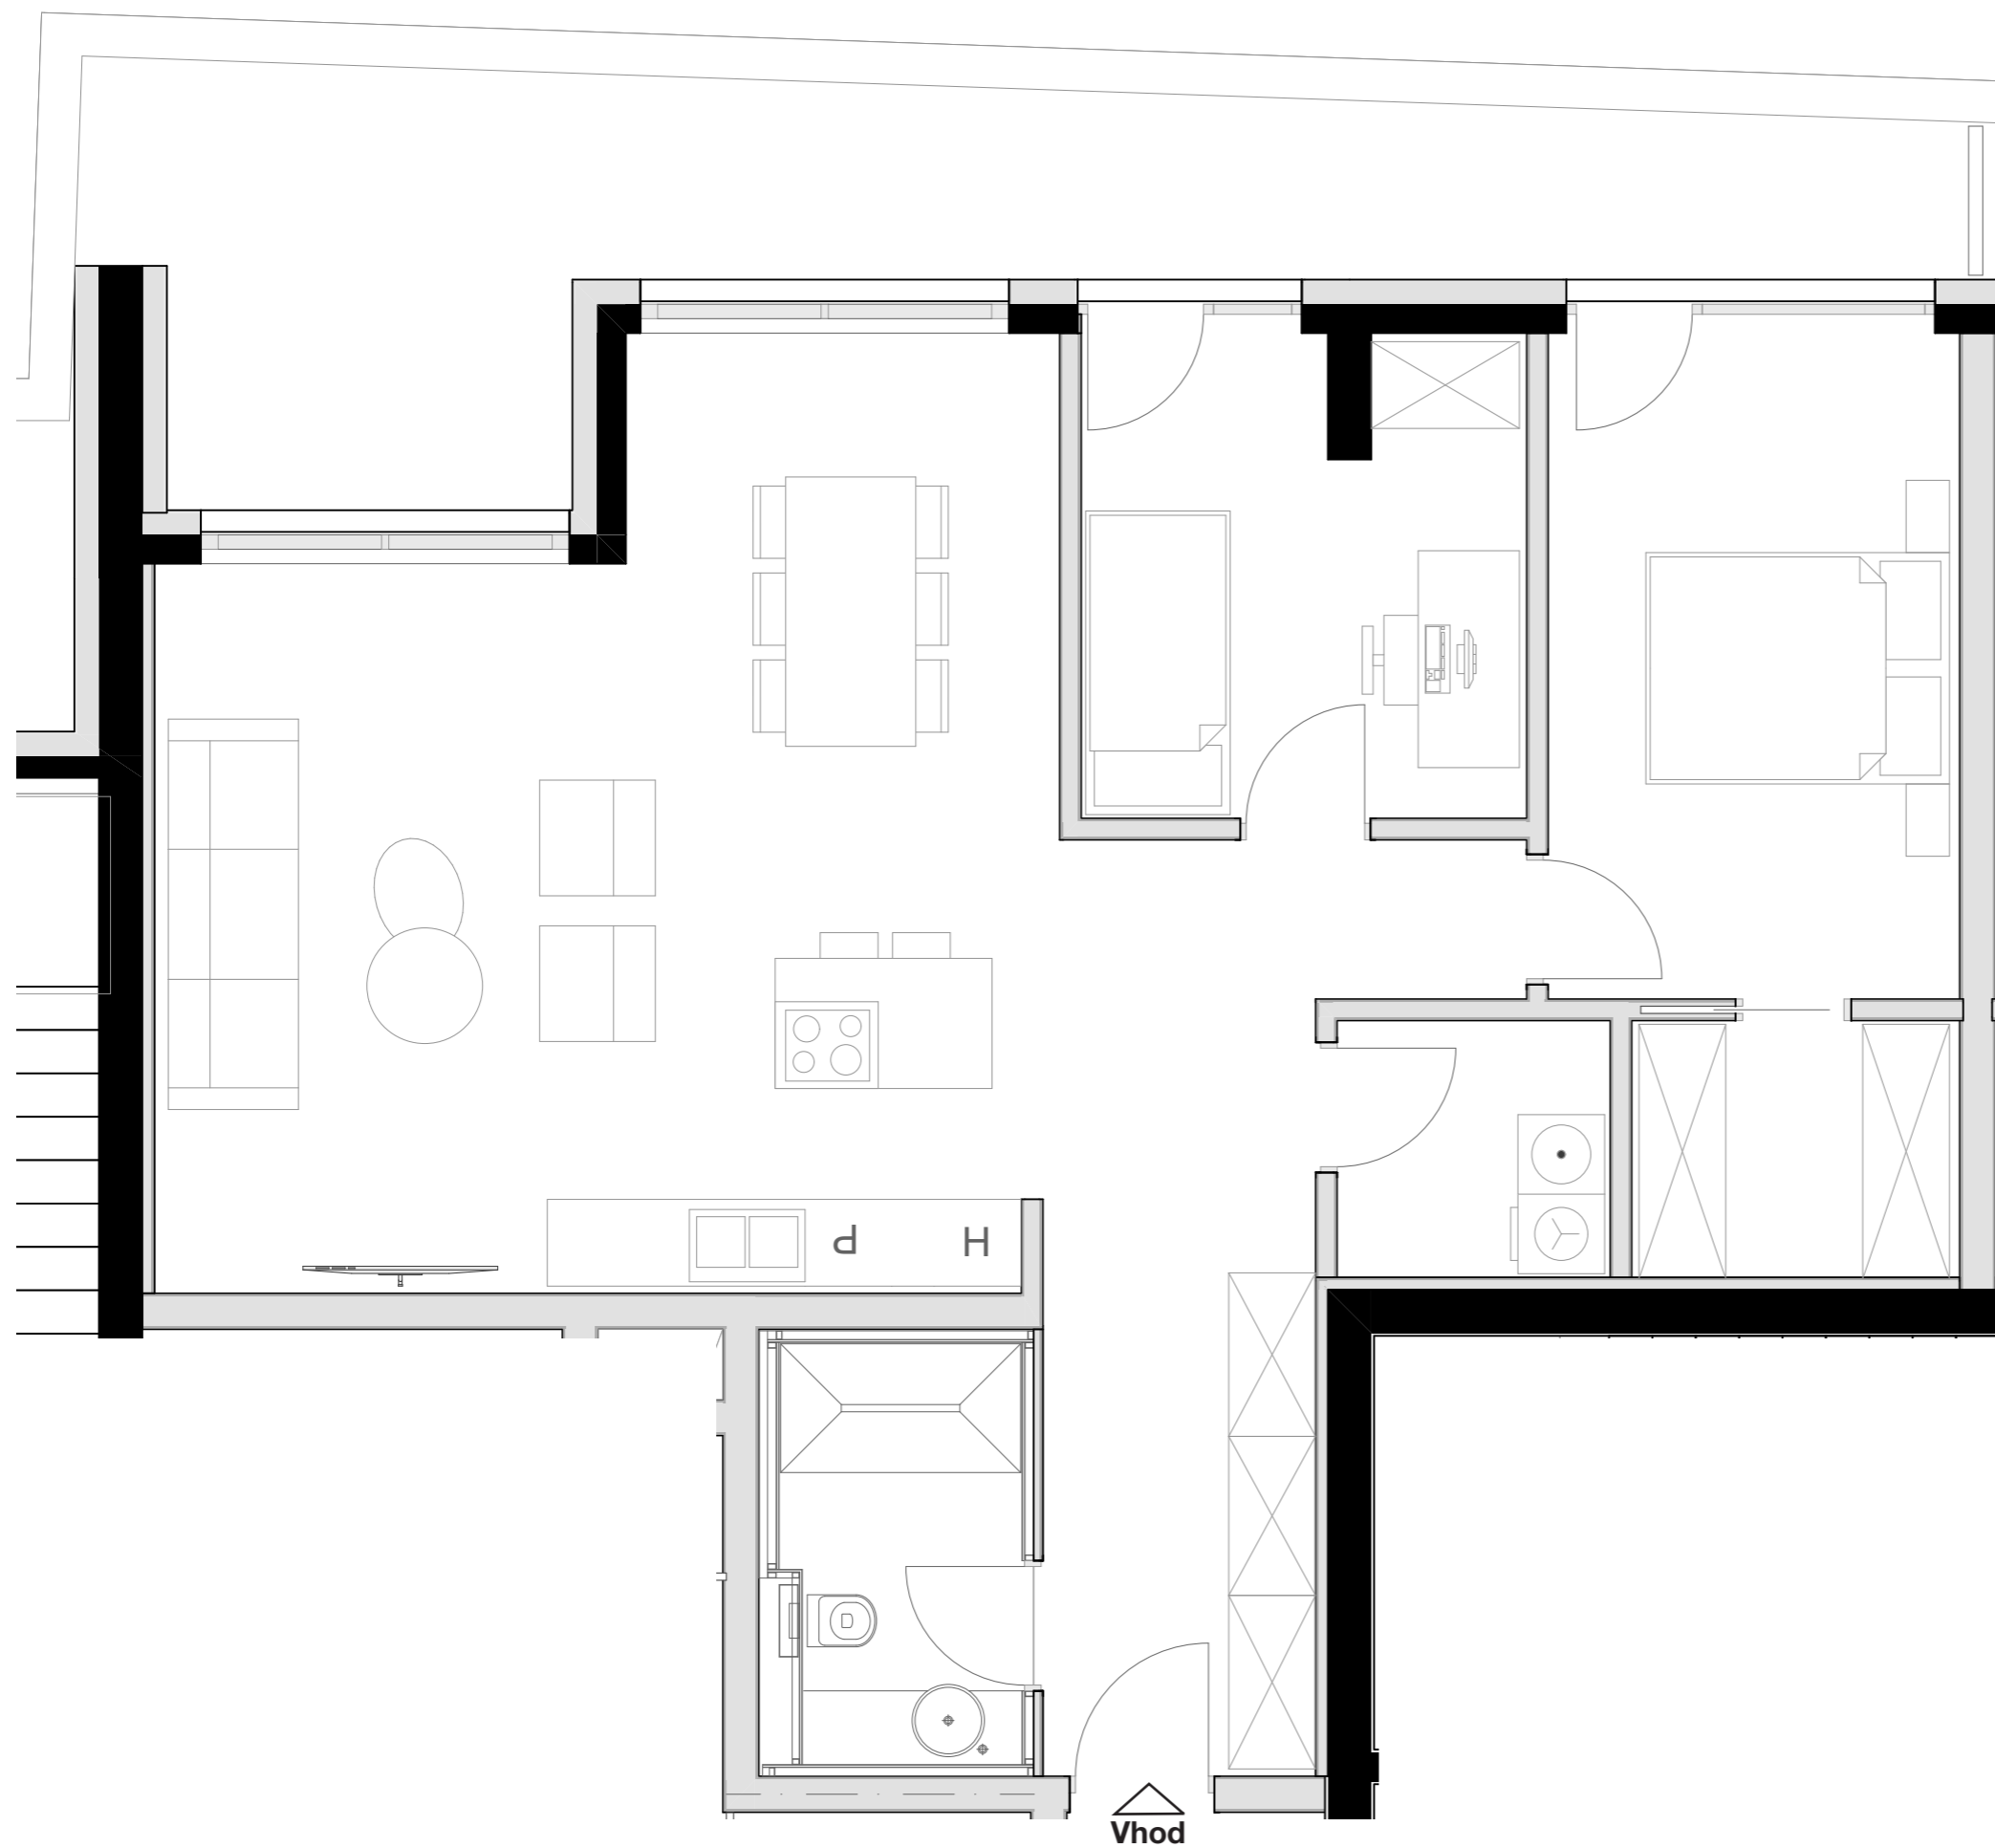

LEVLJI GRAD

STANOVANJE L2-S 405

KVADRATURA STANOVANJA: 114,53m²

notranje površine 92,22m²
zunanje površine 22,31m²

| | |
|------------------------------|---------------------|
| Kopalnica | 5,58m ² |
| Hodnik | 14,25m ² |
| Dnevno bivalni del / kuhinja | 37,30m ² |
| Terasa | 22,31m ² |
| Spalnica | 13,90m ² |
| Otroška soba | 10,61m ² |
| Shramba | 3,73m ² |
| Utility | 2,57m ² |
| Walk-in | 4,28m ² |

OPOMBA:
Možna so manjša odstopanja, do 3%. Vsa oprema v tlorisih je vrisana v informativne namene uporabnosti prostora.