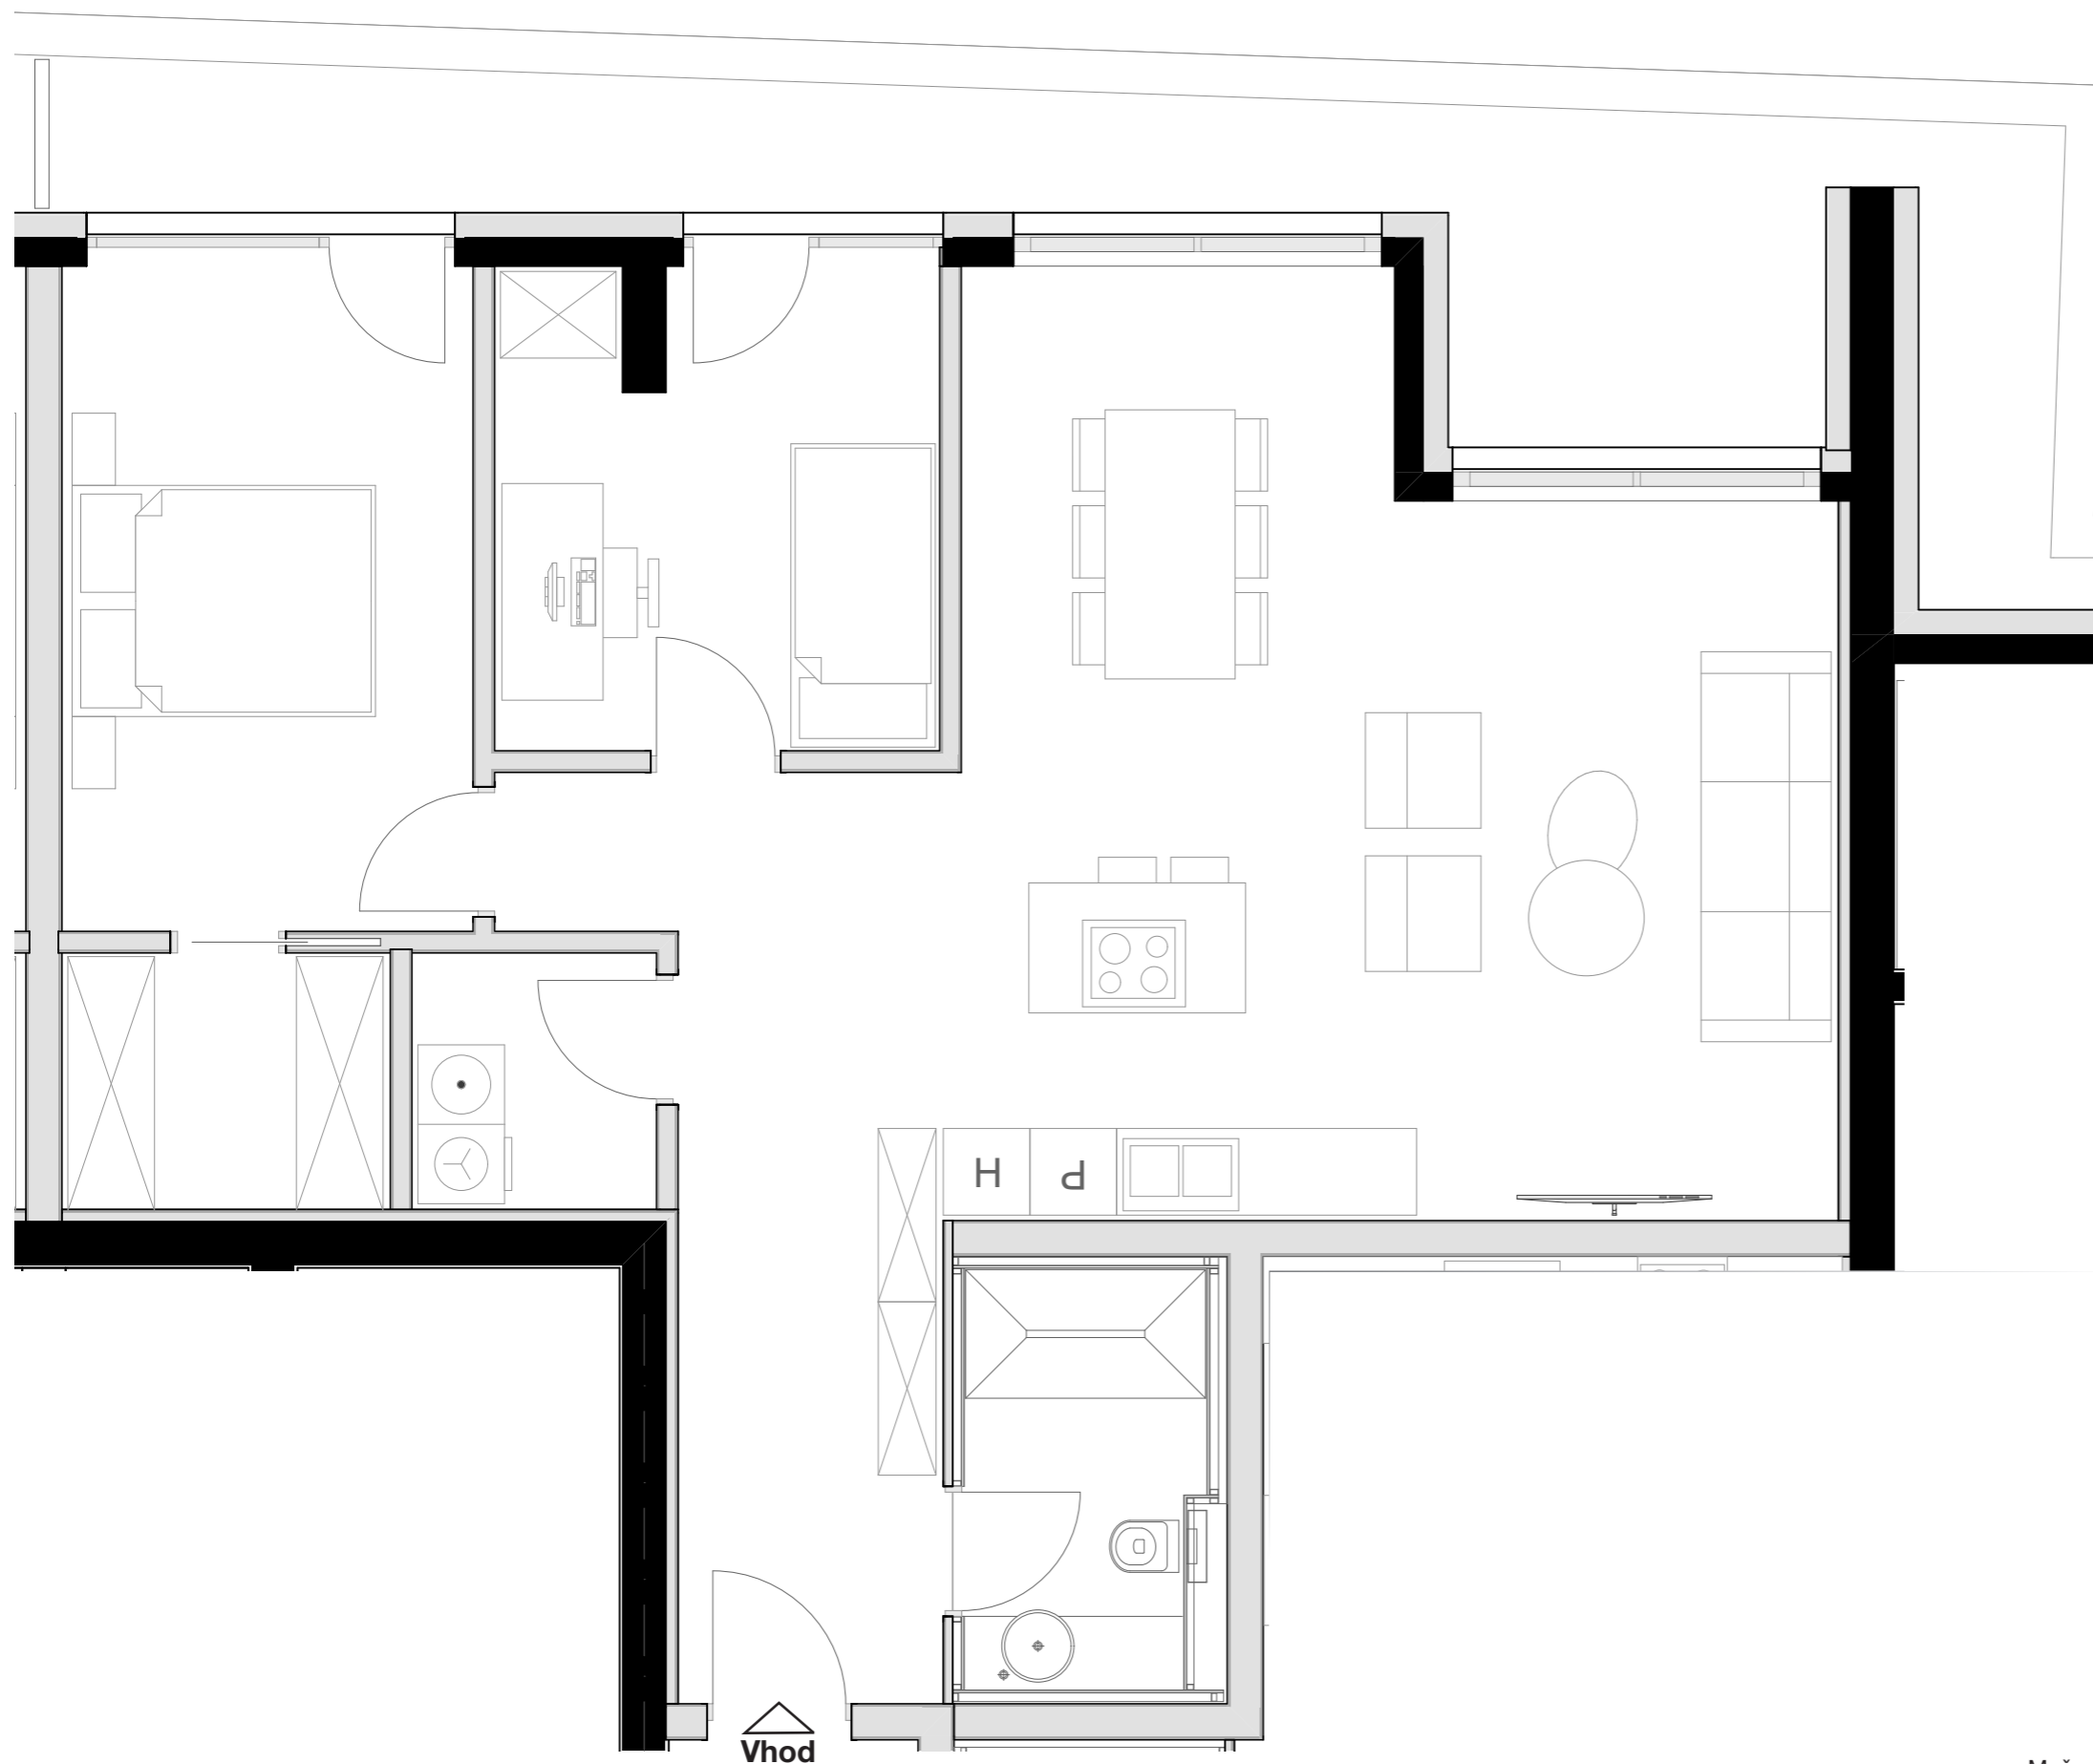

LEVLJI GRAD

STANOVANJE L2-S 406

KVADRATURA STANOVANJA: 110,99m²

notranje površine 92,29m²
zunanje površine 19,67m²

Kopalnica	5,58m ²
Hodnik	12,08m ²
Dnevno bivalni del / kuhinja	39,28m ²
Terasa	19,39m ²
Spalnica	13,89m ²
Otroška soba	11,22m ²
Shramba	3,73m ²
Utility	2,16m ²
Walk-in	4,20m ²

OPOMBA:
Možna so manjša odstopanja, do 3%. Vsa oprema v tlorisih je vrisana v informa-
tivne namene uporabnosti prostora.