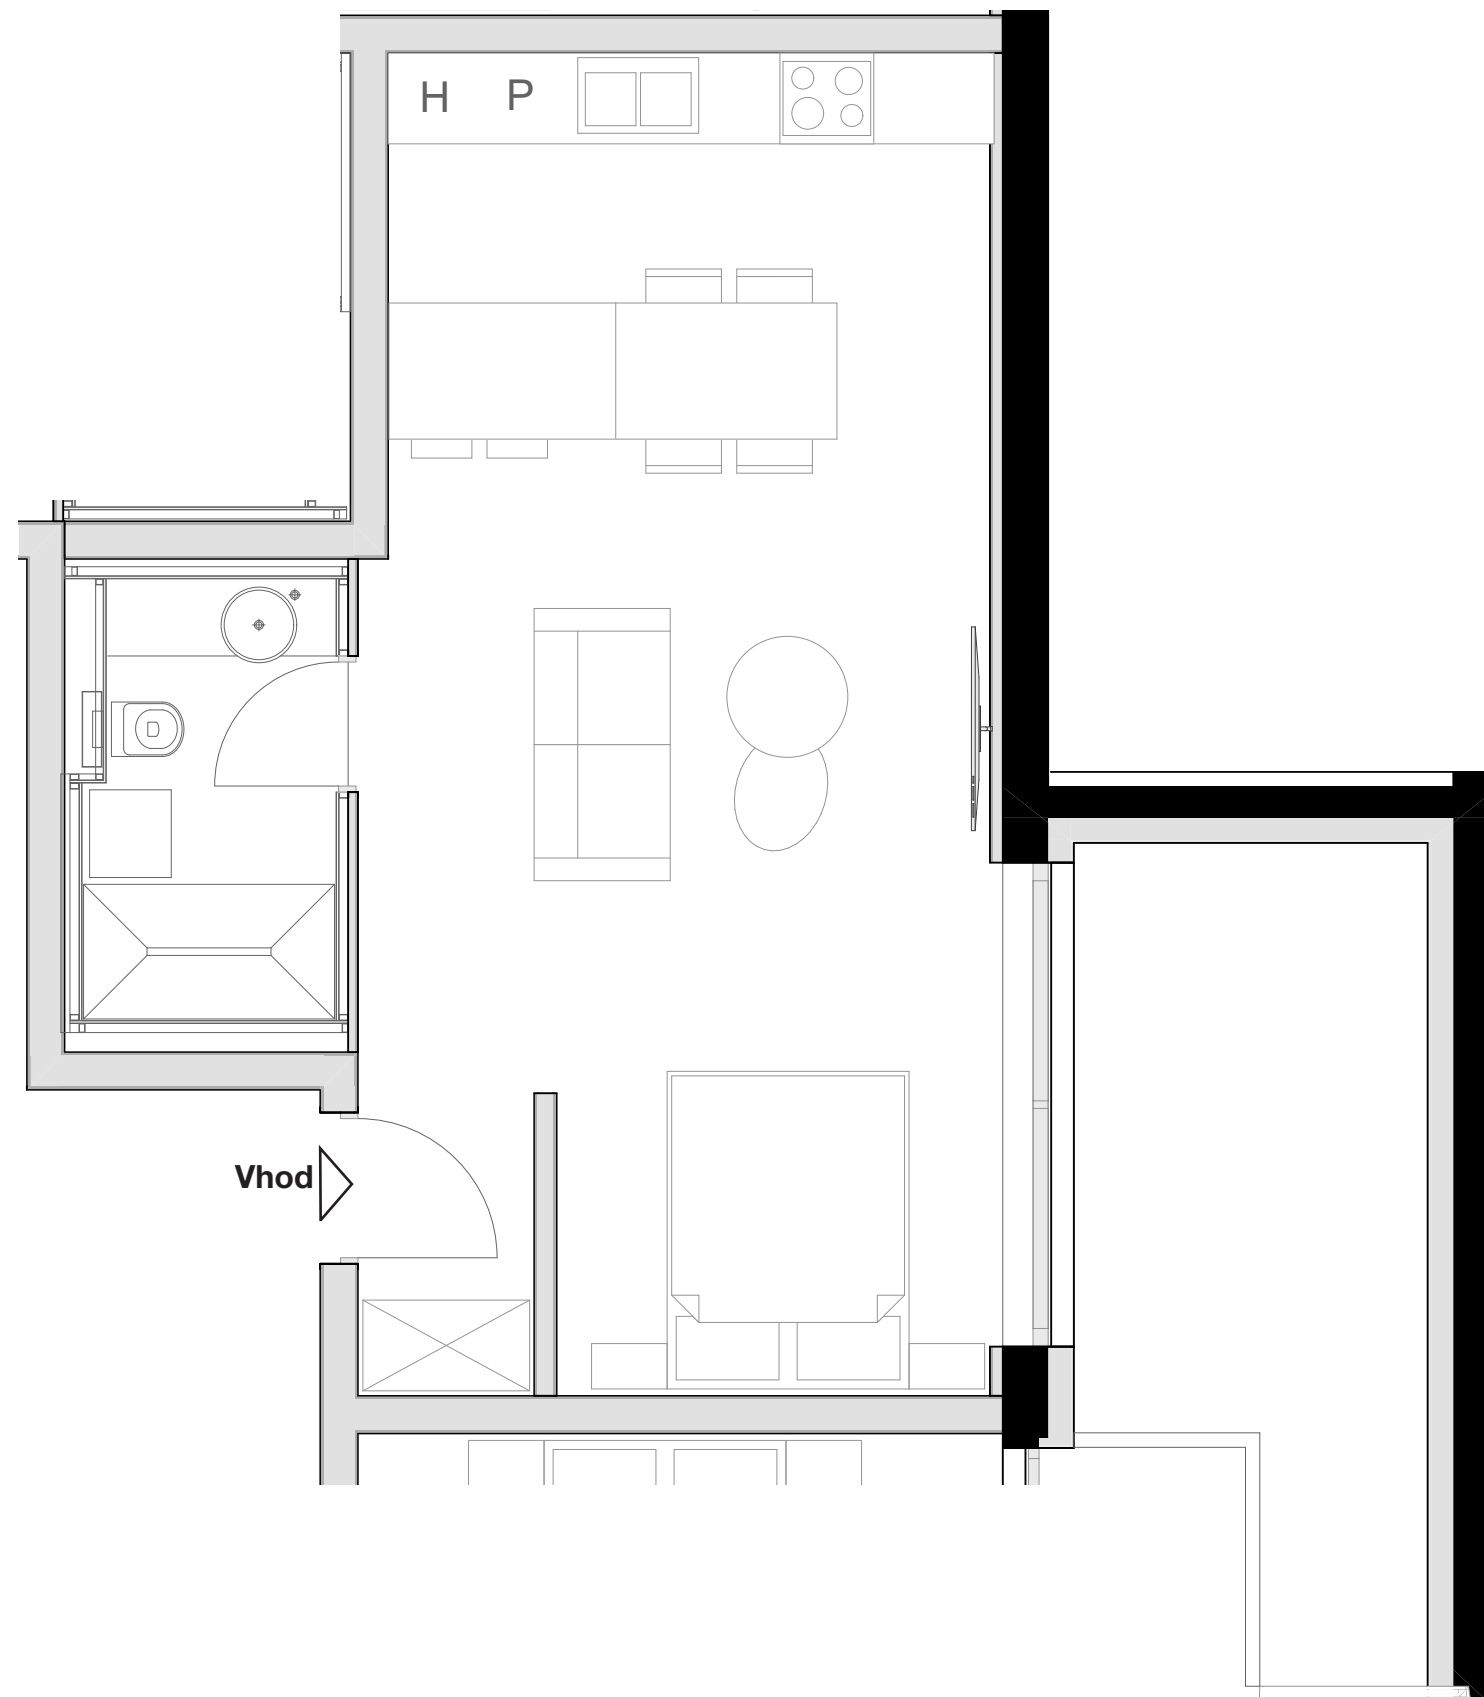

LEVLJI GRAD

STANOVANJE L2-S 407

KVADRATURA STANOVANJA: 60,18m²

notranje površine 48,70m²
zunanje površine 11,48m²

Kopalnica 6,01m²
Hodnik 2,66m²
Dnevno bivalni del / kuhinja 34,27m²
Terasa 11,48m²
Shramba 5,76m²

OPOMBA:
Možna so manjša odstopanja, do 3%. Vsa oprema v tlorisih je vrisana v informativne namene uporabnosti prostora.