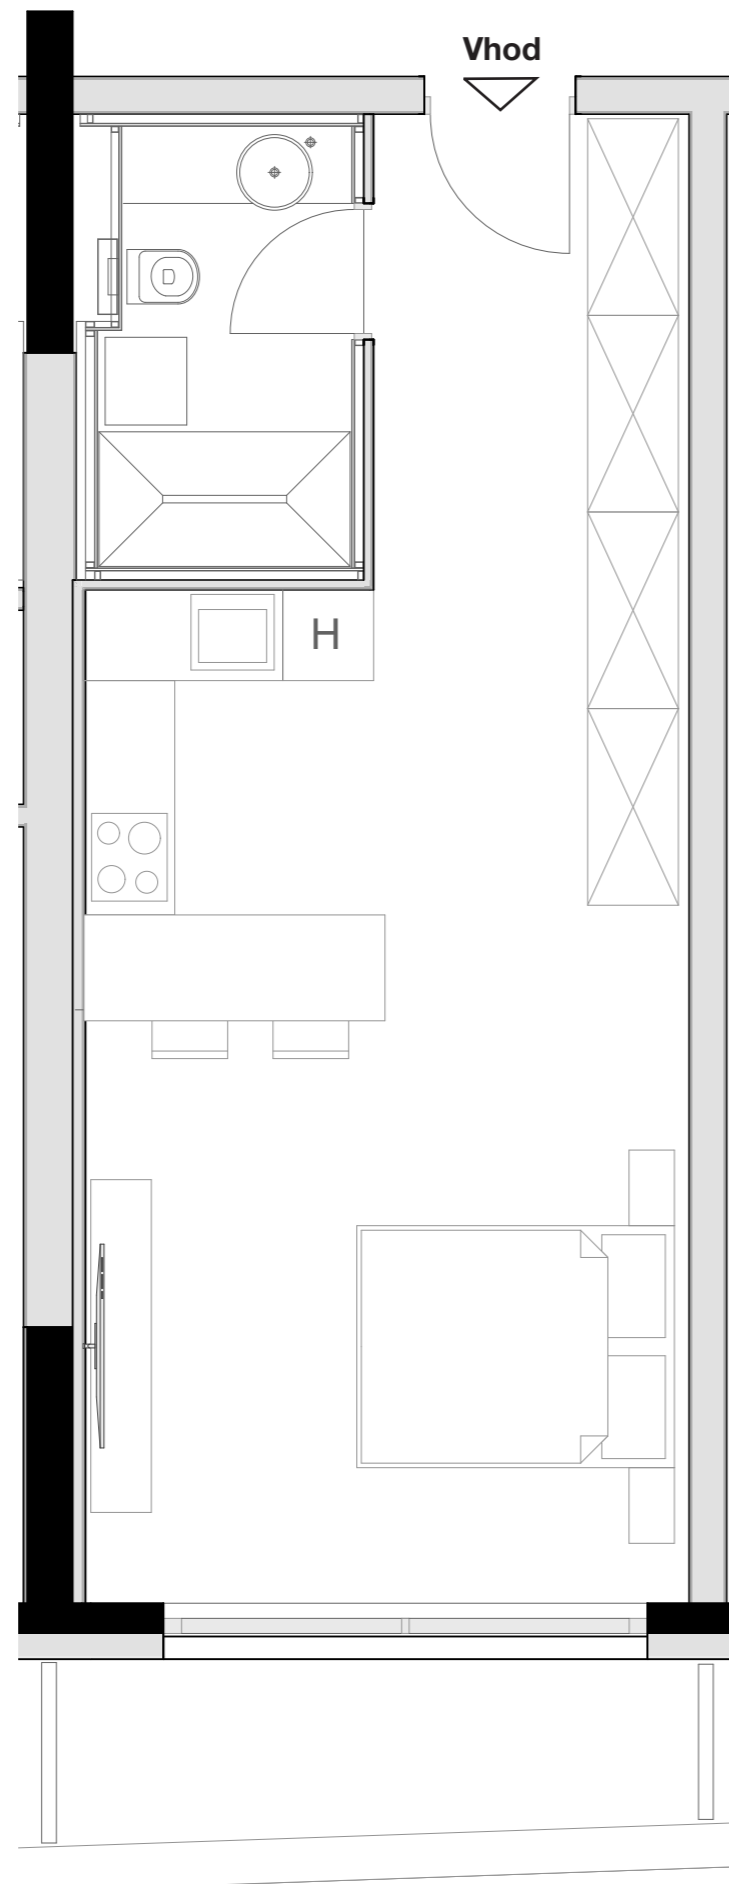

LEVLJI GRAD

STANOVANJE L2-S 103

KVADRATURA STANOVANJA: 49,26m²

notranje površine 43,65m²
zunanje površine 5,61m²

Kopalnica 5,58m²
Hodnik 6,29m²
Dnevno bivalni del / kuhinja 27,32m²
Terasa 5,61m²
Shramba 4,46m²

OPOMBA:
Možna so manjša odstopanja, do 3%. Vsa oprema v tlorisih je vrisana v informativne namene uporabnosti prostora.