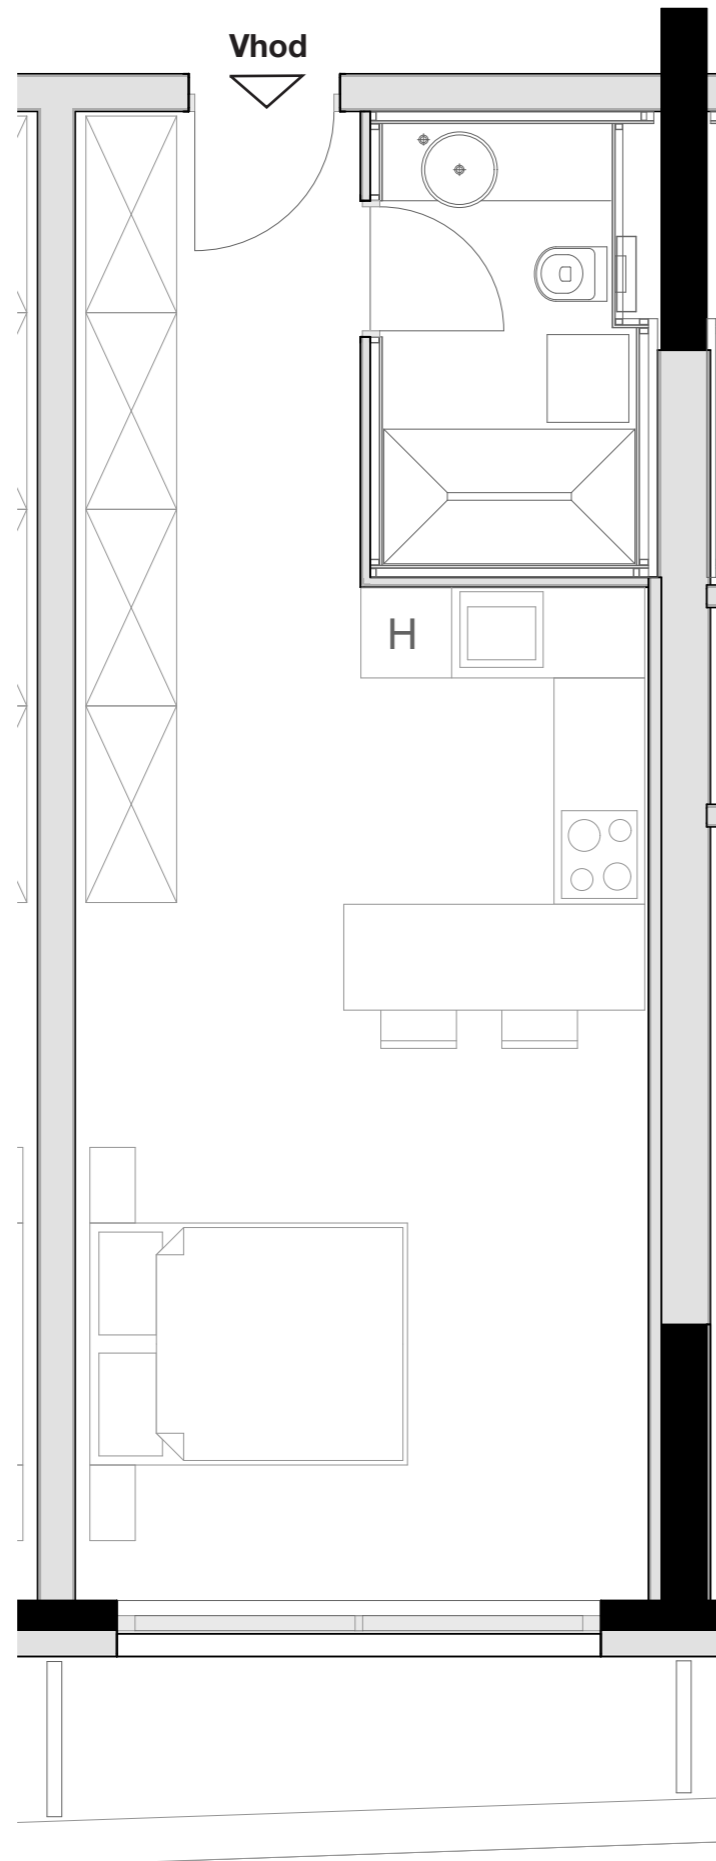

LEVLJI GRAD

STANOVANJE L2-S 502

KVADRATURA STANOVANJA: 46,86m²

notranje površine 42,35m²
zunanje površine 4,51m²

Kopalnica 5,92m²
Hodnik 6,05m²
Dnevno bivalni del / kuhinja 25,97m²
Terasa 4,51m²
Shramba 4,41m²

OPOMBA:
Možna so manjša odstopanja, do 3%. Vsa oprema v tlorisih je vrisana v informativne namene uporabnosti prostora.