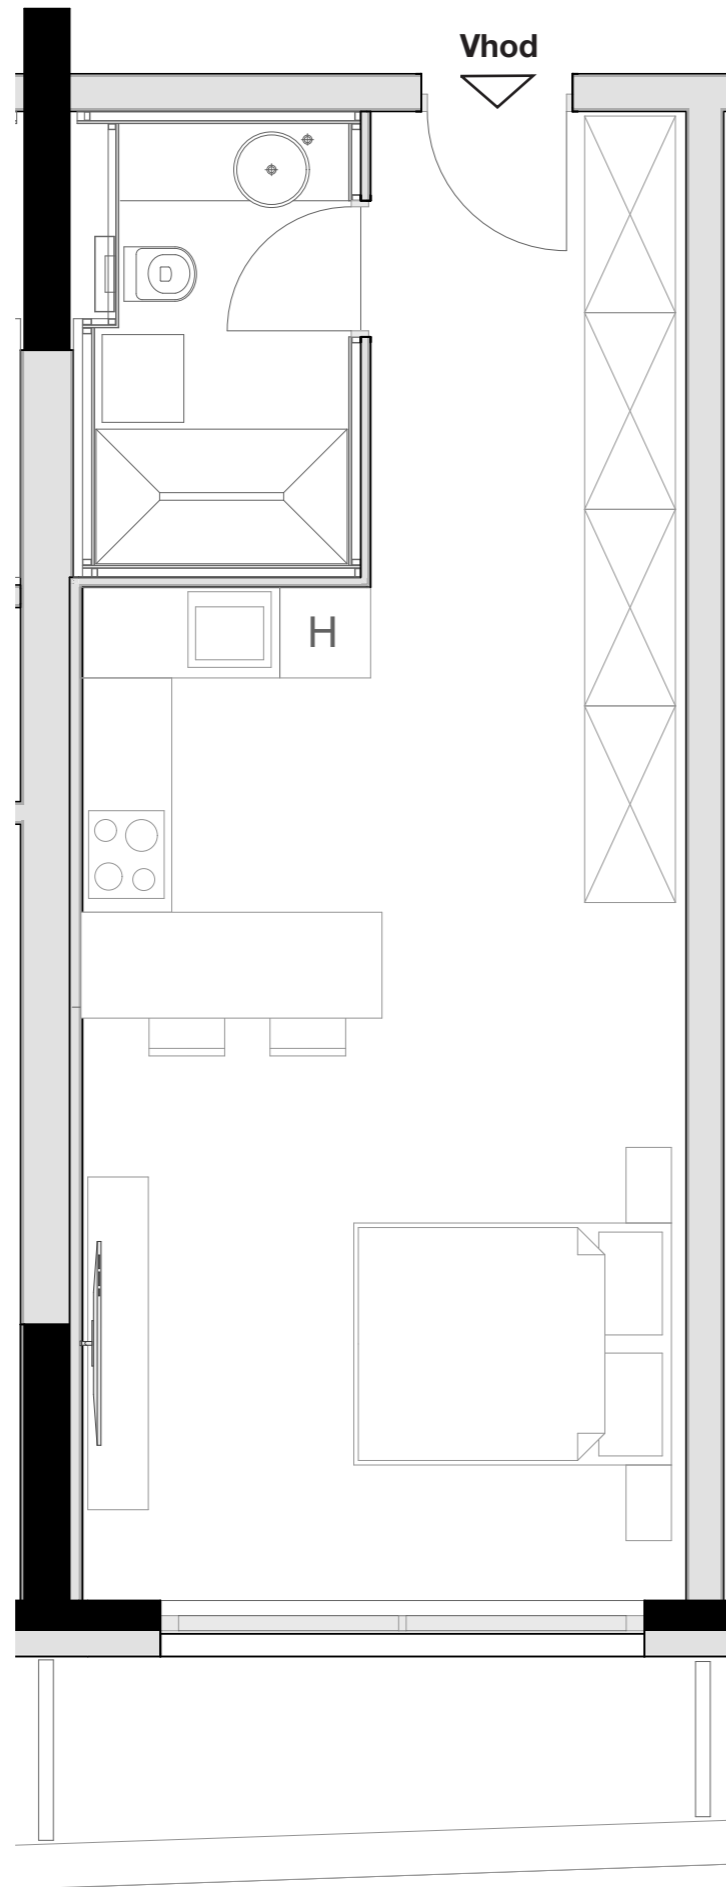

LEVLJI GRAD

STANOVANJE L2-S 503

KVADRATURA STANOVANJA: 49,27m²

notranje površine 44,01m²
zunanje površine 5,26m²

Kopalnica 5,94m²
Hodnik 6,64m²
Dnevno bivalni del / kuhinja 26,97m²
Terasa 5,26m²
Shramba 4,46m²

OPOMBA:
Možna so manjša odstopanja, do 3%. Vsa oprema v tlorisih je vrisana v informativne namene uporabnosti prostora.