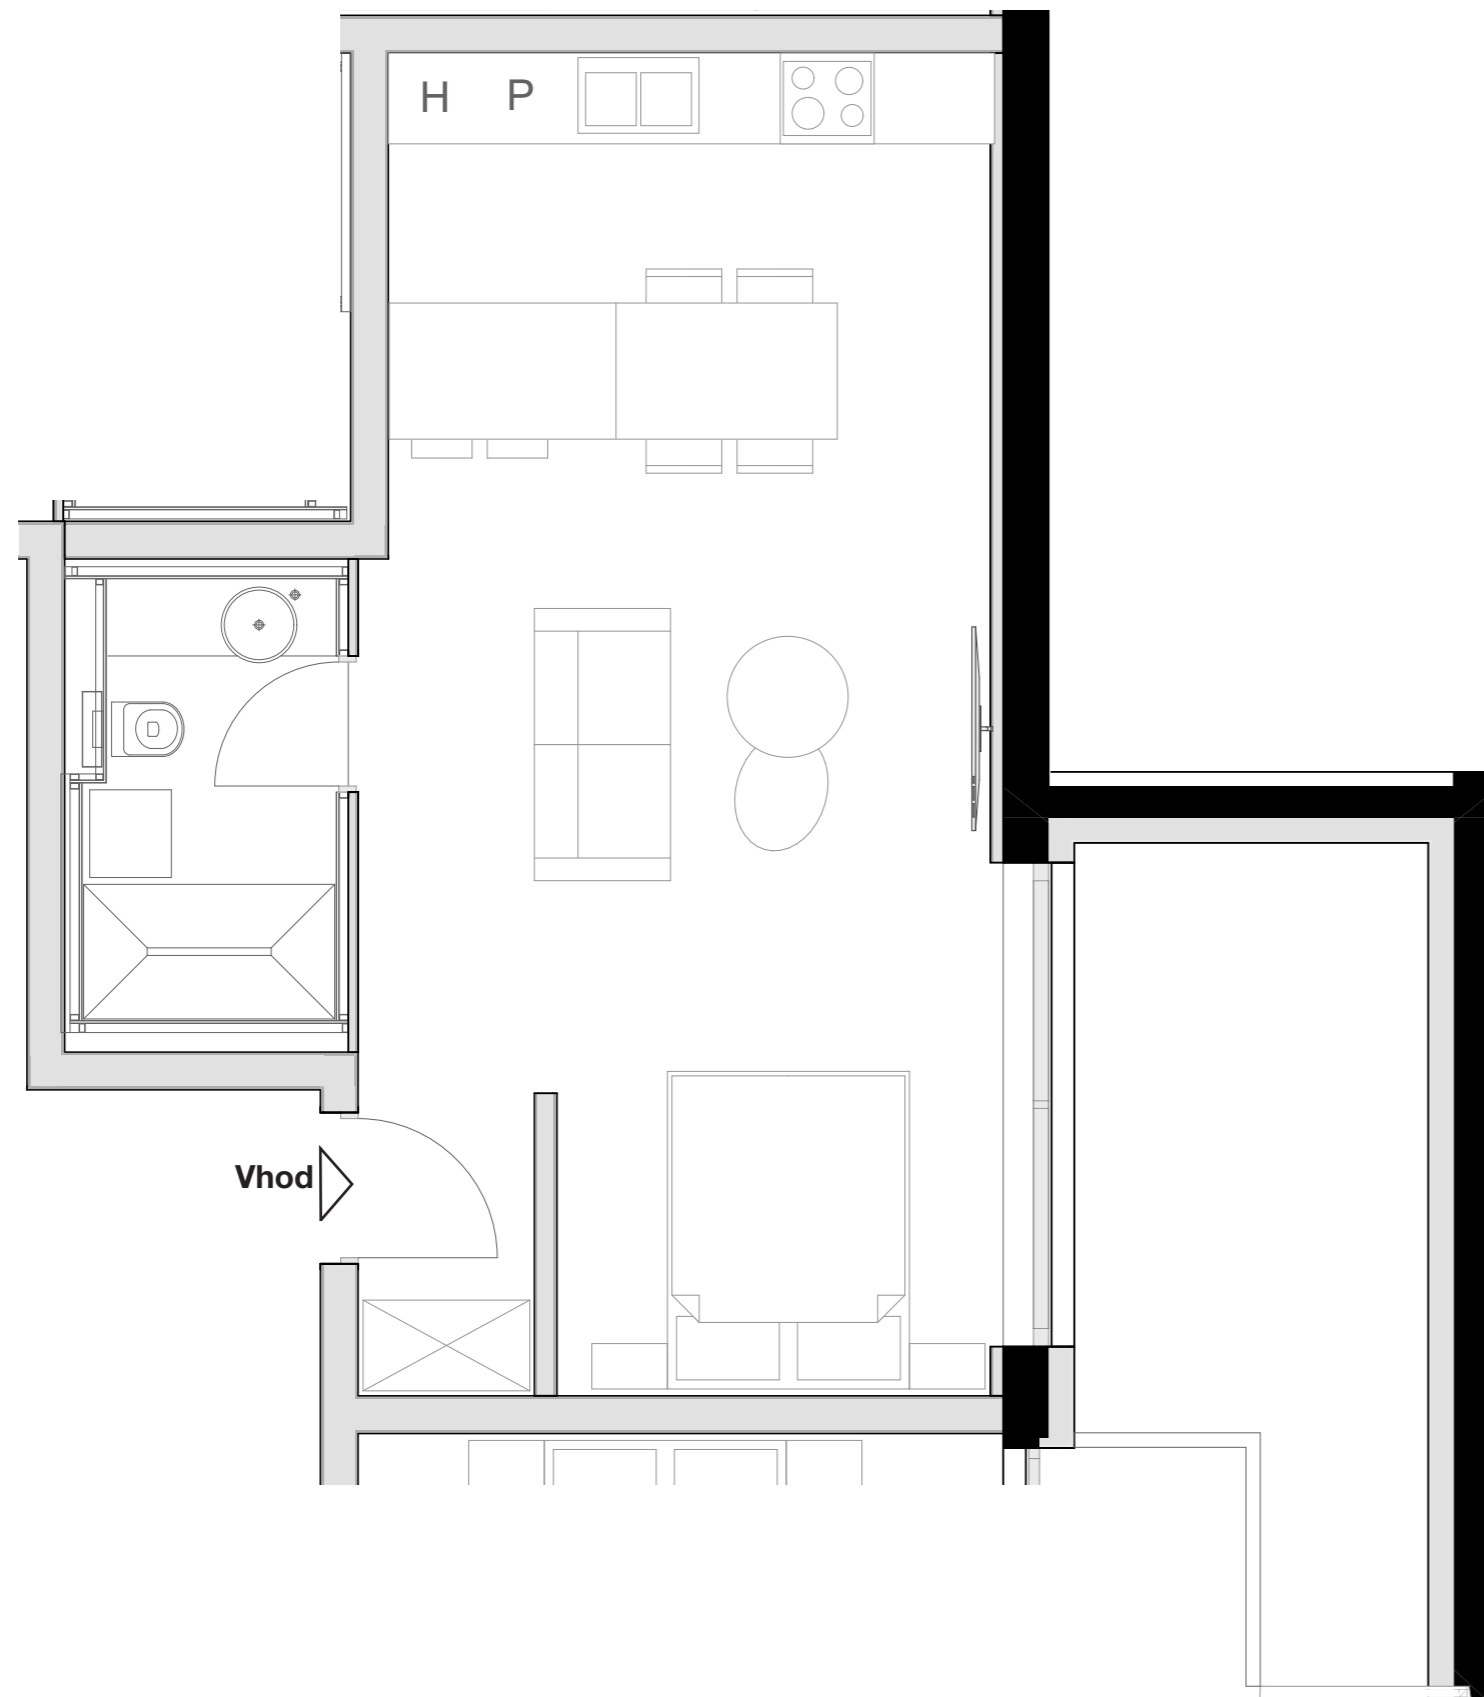

LEVLJI GRAD

STANOVANJE L2-S 507

KVADRATURA STANOVANJA: 54,22m²

notranje površine 48,54m²
zunanje površine 5,64m²

Kopalnica 5,98m²
Hodnik 2,63m²
Dnevno bivalni del / kuhinja 34,21m²
Terasa 5,64m²
Shramba 5,76m²

OPOMBA:
Možna so manjša odstopanja, do 3%. Vsa oprema v tlorisih je vrisana v informativne namene uporabnosti prostora.